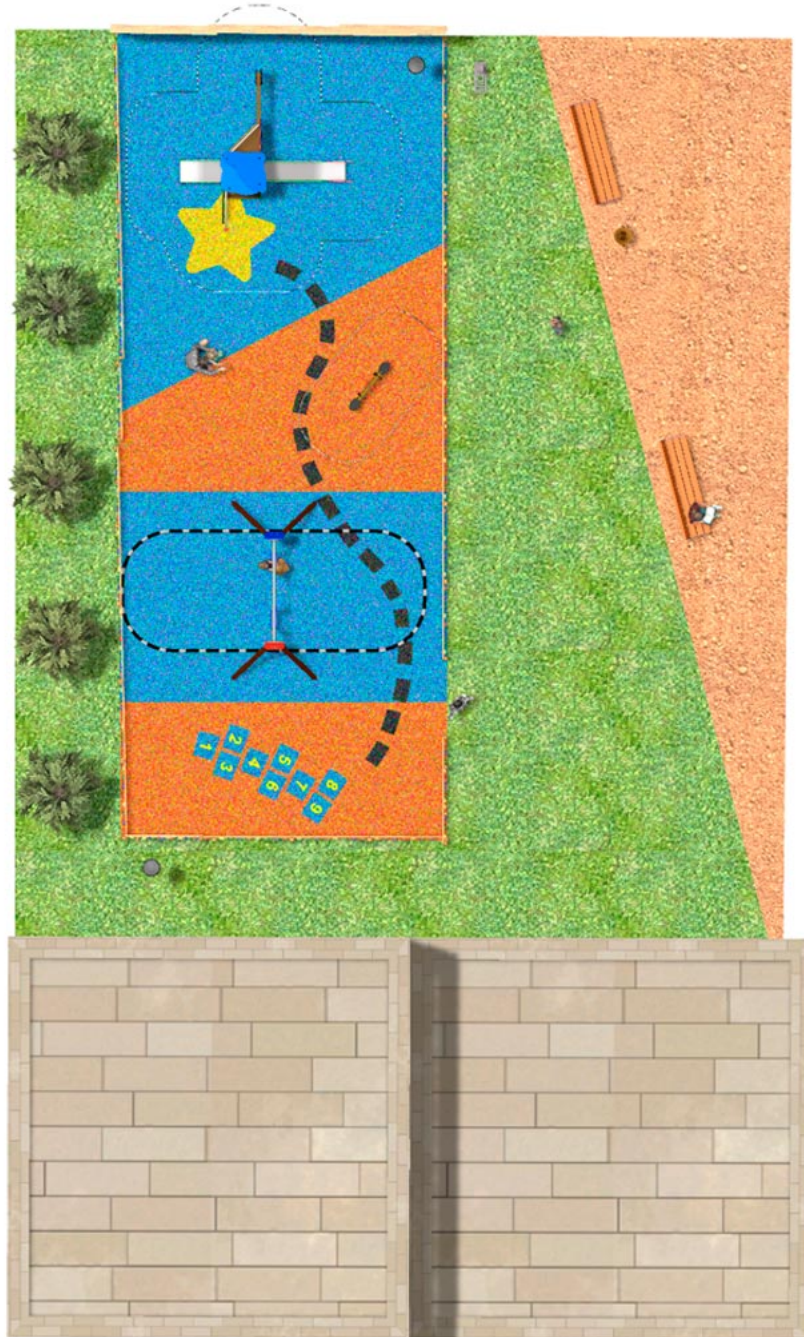

BENITO

-Aires de Jeux

Projet

PROJ-157-2021

Surface: 180 m²

Email: info@benito.com

Téléphone: +34 93 852 1000

BENITO

-Aires de Jeux

BENITO

-Aires de Jeux

BENITO

-Aires de Jeux

Produit	Description
<p data-bbox="172 159 268 185">JEDU03</p> 	<p data-bbox="368 159 408 185">Viti</p> <p data-bbox="368 188 1485 241">La collection EDUCA pour ceux qui commencent à être responsables. Promouvoir les bonnes habitudes alimentaires.</p> <p data-bbox="368 273 767 300">Fiche Technique JEDU03 Certificat</p>
<p data-bbox="161 427 284 454">JL1520000</p> 	<p data-bbox="368 427 560 454">MADERA 2 Plats</p> <p data-bbox="368 456 1493 510">Balançoires pour les enfants fabriquées avec différents matériaux tels que le bois et l'acier. Résistantes à l'abrasion, corrosion et intempéries.</p> <p data-bbox="368 542 794 568">Fiche Technique Certificat Certificat</p>
<p data-bbox="185 696 260 723">JFS14</p> 	<p data-bbox="368 696 416 723">Gus</p> <p data-bbox="368 725 1442 779">Ressort collectif pour enfants, amusants et favorisent l'apprentissage. Fabriqués avec des matériaux résistants et certifiés conformément à la réglementation EN1176.</p> <p data-bbox="368 810 671 837">Fiche Technique Certificat</p>