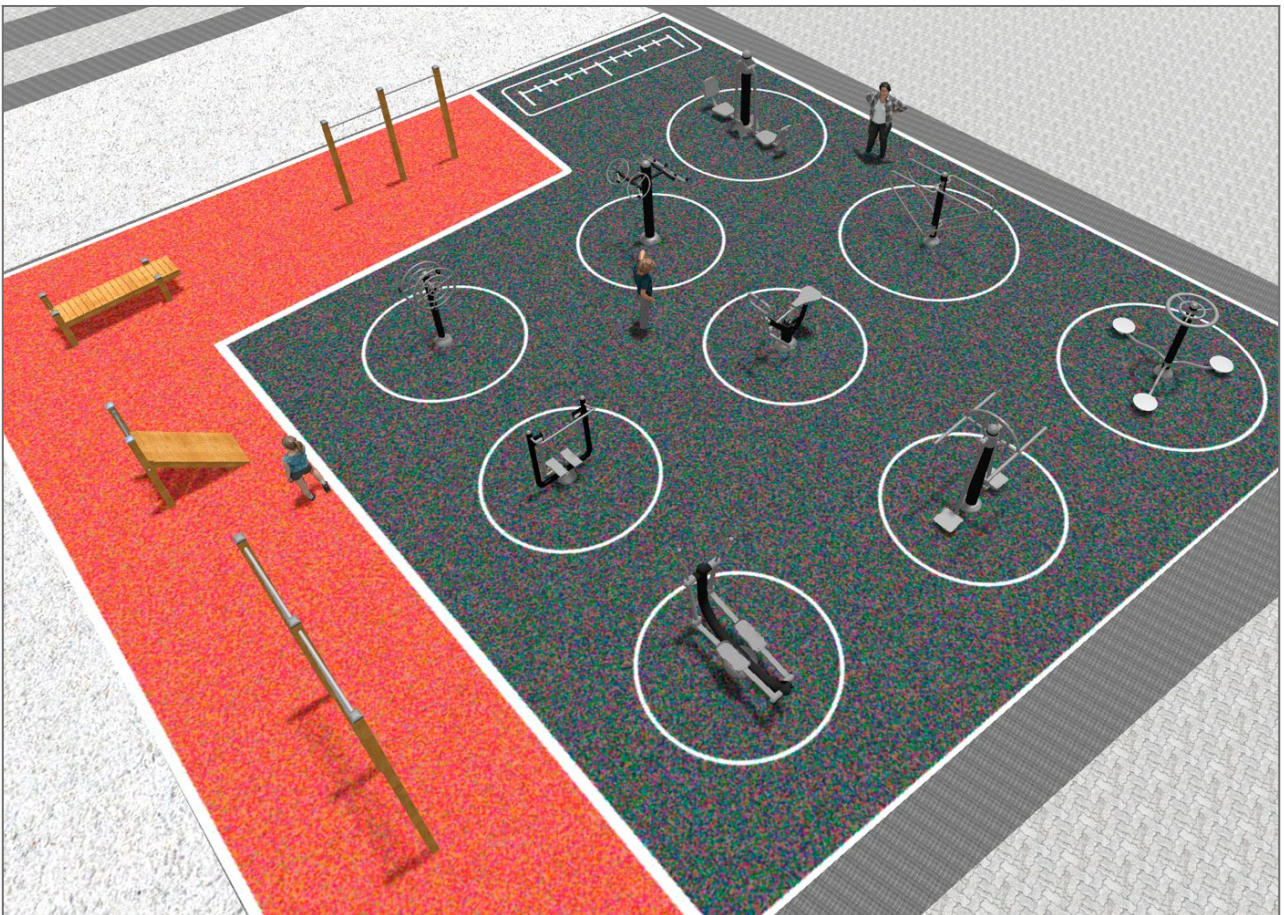

-Aires de Jeux

BENITO

-Aires de Jeux

BENITO

-Aires de Jeux

Produit	Description
<p>JSA008N</p> 	<p>Rowing Les éléments de parcours santé de BENITO permettent à chacun de pratiquer un sport aussi bien dans des espaces publics que privés pour améliorer leur bien-être et qualité de vie, en promouvant la santé et les relations sociales.</p> <ul style="list-style-type: none"> - Fonctions pour la santé, améliorations au niveau cardiovasculaire et respiratoire, renforcement de la musculature, agilité, souplesse et coordination des mouvements. - Fonctions sociales, création d'activités de loisir qui encouragent l'intégration sociale et l'utilisation récréative des espaces publics. <p>Fiche Technique Certificat</p>
<p>JSA002N</p> 	<p>Extension Les éléments de parcours santé de BENITO permettent à chacun de pratiquer un sport aussi bien dans des espaces publics que privés pour améliorer leur bien-être et qualité de vie, en promouvant la santé et les relations sociales.</p> <ul style="list-style-type: none"> - Fonctions pour la santé, améliorations au niveau cardiovasculaire et respiratoire, renforcement de la musculature, agilité, souplesse et coordination des mouvements. - Fonctions sociales, création d'activités de loisir qui encouragent l'intégration sociale et l'utilisation récréative des espaces publics. <p>Fiche Technique Certificat</p>
<p>JSA005N</p> 	<p>Wheels Les éléments de parcours santé de BENITO permettent à chacun de pratiquer un sport aussi bien dans des espaces publics que privés pour améliorer leur bien-être et qualité de vie, en promouvant la santé et les relations sociales.</p> <ul style="list-style-type: none"> - Fonctions pour la santé, améliorations au niveau cardiovasculaire et respiratoire, renforcement de la musculature, agilité, souplesse et coordination des mouvements. - Fonctions sociales, création d'activités de loisir qui encouragent l'intégration sociale et l'utilisation récréative des espaces publics. <p>Fiche Technique Certificat</p>
<p>JCIR02</p> 	<p>Abdominal La gamme Work-fit est complète et tous les éléments se combinent parfaitement pour obtenir un parcours sur mesure.</p> <p>Work-fit permet de combiner parfaitement la marche ou la course avec des exercices variés afin de maintenir un style de vie sain. Work-fit est intégralement fabriqué en bois et son installation est par conséquent recommandée dans des environnements naturels.</p> <p>Fiche Technique Certificat</p>
<p>JSA007N</p> 	<p>Hockey Les éléments sains de BENITO permettent aux personnes âgées et aux adultes de pratiquer du sport dans les espaces publics et privés, permettant aux personnes d'augmenter leur bien-être et leur qualité de vie, favorisant la santé et les relations sociales.</p> <ul style="list-style-type: none"> - Fonctions de santé, amélioration cardiovasculaire et respiratoire, renforcement musculaire, agilité, souplesse et coordination des mouvements. - Fonctions sociales, création d'activités de loisirs, promotion de l'intégration sociale et meilleure utilisation récréative des espaces publics. <p>Fiche Technique Certificat</p>
<p>JSA006N</p> 	<p>Climber Les éléments sains de BENITO permettent aux personnes âgées et aux adultes de pratiquer du sport dans les espaces publics et privés, permettant aux personnes d'augmenter leur bien-être et leur qualité de vie, favorisant la santé et les relations sociales.</p> <ul style="list-style-type: none"> - Fonctions de santé, amélioration cardiovasculaire et respiratoire, renforcement musculaire, agilité, souplesse et coordination des mouvements. - Fonctions sociales, création d'activités de loisirs, promotion de l'intégration sociale et meilleure utilisation récréative des espaces publics. <p>Fiche Technique Certificat</p>