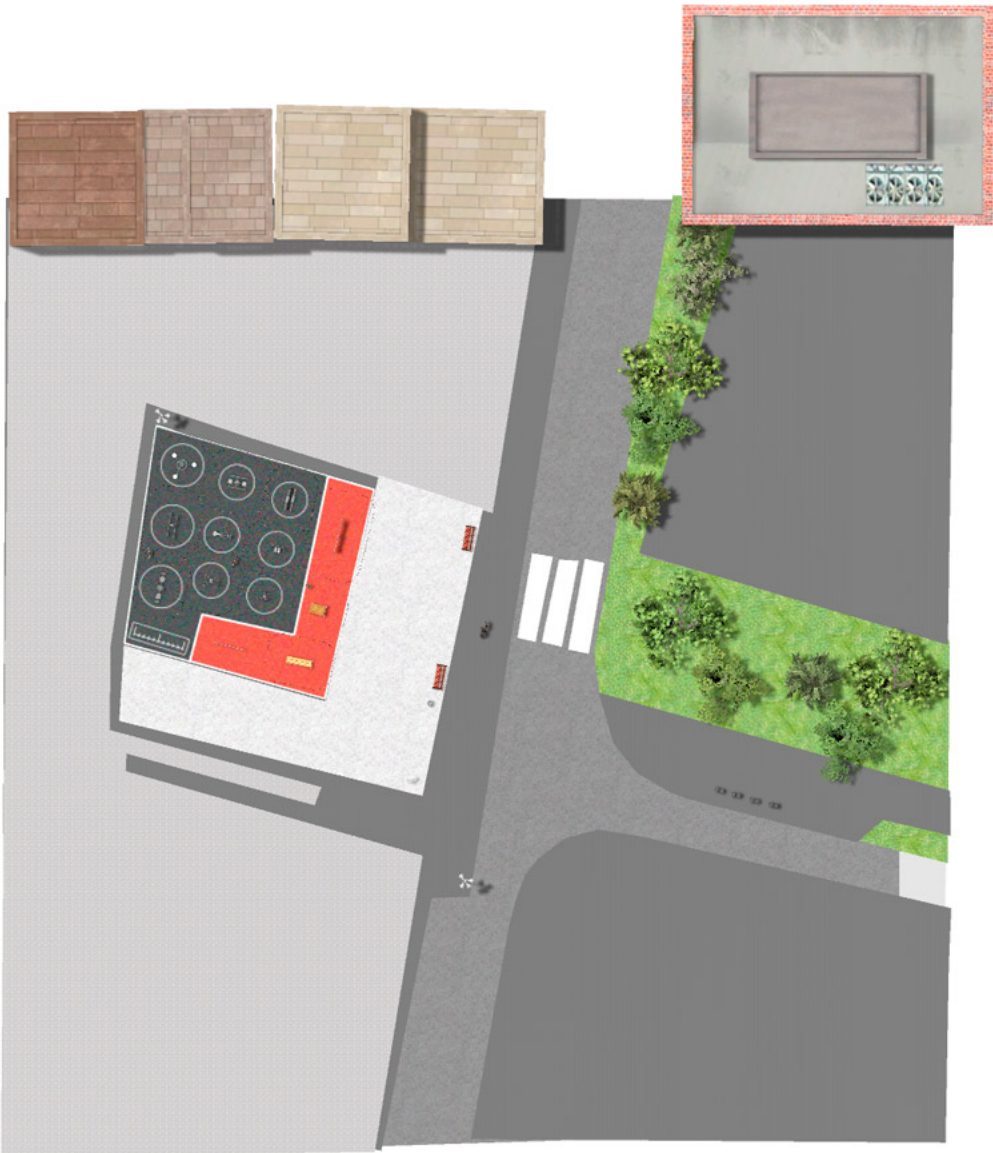

BENITO

-Aires de Jeux