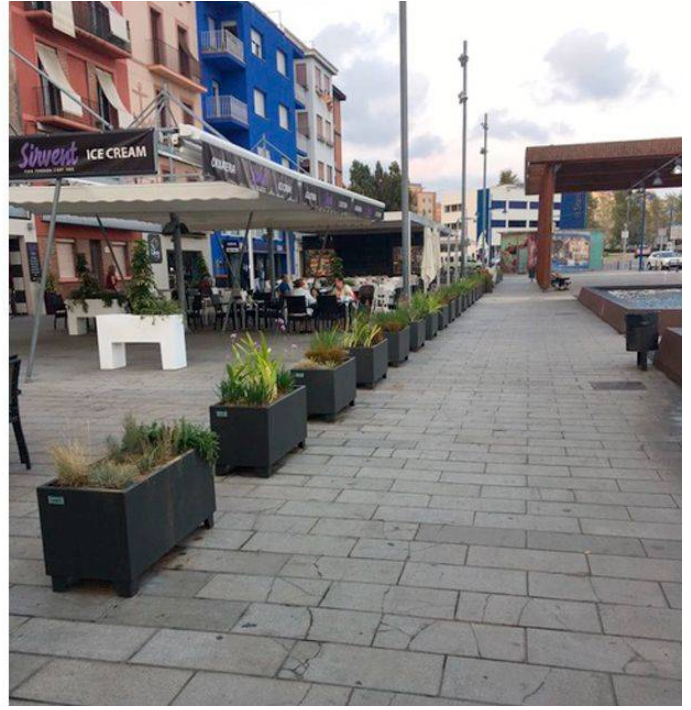

## Tarragona

BENITO instala jardineras Rectangular y bancos Barcino en la ciudad de Tarragona. Dos productos cuyo diseño es intemporal.

Barcino  
UM3031

Rectangular  
UM1152

La mejora y evolución constante de nuestros productos, puede provocar algunas modificaciones en las especificaciones técnicas y características de los mismos sin previo aviso.