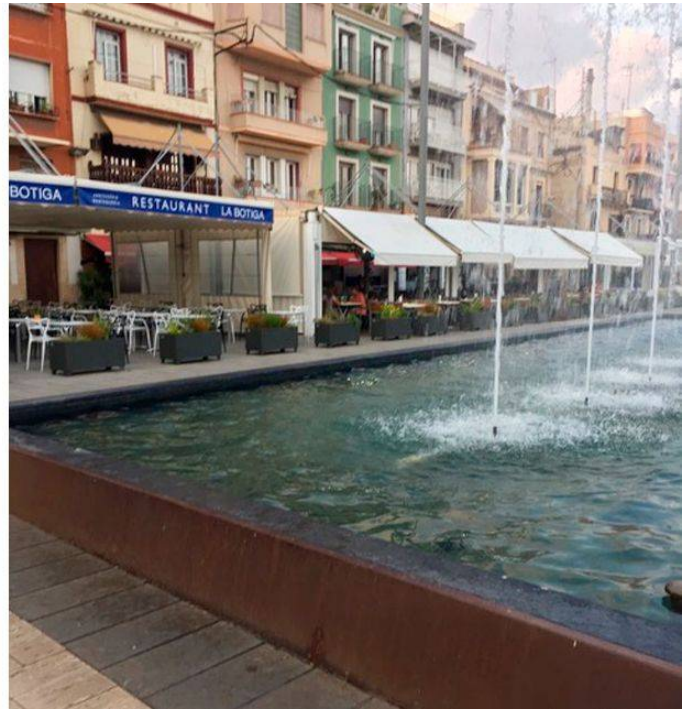

## Tarragona

BENITO instala jardineras Rectangular y bancos Barcino en la ciudad de Tarragona. Dos productos cuyo diseño es intemporal.

Barcino  
UM3031

Rectangular  
UM1152

La mejora y evolución constante de nuestros productos, puede provocar algunas modificaciones en las especificaciones técnicas y características de los mismos sin previo aviso.