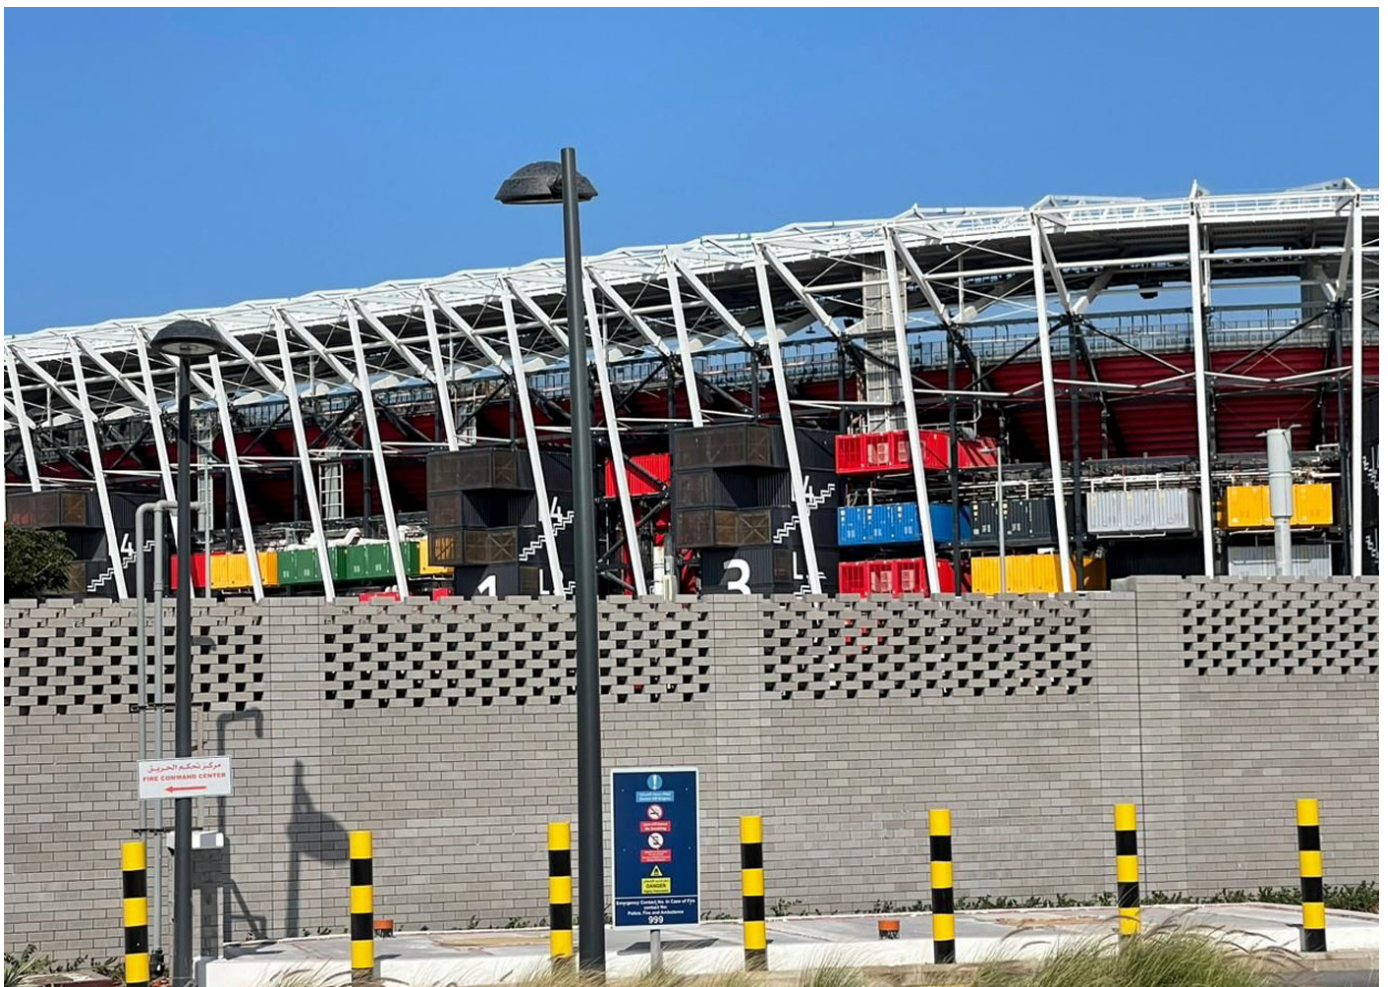

BENITO instala 126 puntos de luz en los alrededores de un hotel en Doha.

Vialia Evo
ILVE

Con el fin de dar servicio alrededor del Rizo Gulf Hotel Doha, BENITO ha instalado 126 puntos de luz Vialia Evo con columnas Ter de 5 metros. Se trata de una zona situada al lado de las instalaciones deportivas donde se celebró el Mundial de Fútbol y donde se encuentra un hotel del Grupo Accor.

La Vialia Evo es una luminaria de diseño clásico muy adecuada para ambientes residenciales urbanos y esta preparada para cualquier sistema de telegestión.

La columna Ter está fabricada en una sola pieza con un brazo de acero que le da una gran seguridad y está pensada para resistir condiciones climatológicas extremas.