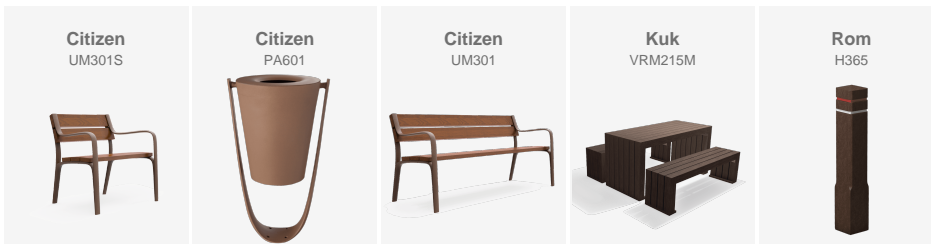

En Fuerteventura, renuevan su mobiliario urbano con bancos y papeleras Citizen, diseños de Eugeni Quillet, e incorpora elementos reciclados ReBnew, creando un entorno sostenible y acogedor.

En el pueblo de **Tuineje**, ubicado en la isla de **Fuerteventura**, se ha llevado a cabo una importante renovación del mobiliario urbano con el objetivo de mejorar el espacio público para los residentes y turistas. Todos los bancos del pueblo han sido sustituidos por bancos y sillas **Citizen** de madera, combinados con papeleras de diseño **Citizen**, modelos diseñados por **Eugeni Quillet** en un elegante color **Marson**. Además, el municipio ha apostado por la **sostenibilidad** incorporando mobiliario hecho de material reciclado, conocido como **ReBnew**. Este mobiliario incluye mesas de picnic **Pik** y pilonas **ROM**, que también se utilizan para el control del tráfico en el centro de la ciudad. La renovación busca crear un entorno más **moderno** y cómodo para los habitantes y para los turistas que visiten el pueblo este verano, brindando un espacio más **funcional** y respetuoso con el **medio ambiente**.