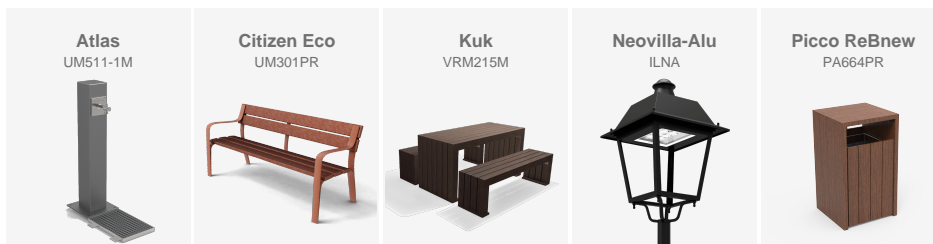

BENITO

info@benito.com
tel. 93 852 1000

Instalación llave en mano en la provincia de Valencia con elementos Rebnew y luminarias Neovilla-Alu, diseñada para favorecer el descanso y bienestar de los ciudadanos en espacios urbanos.

En la localidad de Benissoda, en la provincia de Valencia, se ha llevado a cabo una renovación completa de sus plazas mediante una instalación llave en mano, utilizando elementos de la **línea Rebnew**. Este proyecto ha transformado el espacio en un lugar moderno y acogedor, ideal para que los vecinos disfruten de momentos de descanso o pasen un agradable rato en compañía de la familia y amigos. La plaza ha sido equipada **con mesas de picnic, bancos y papeleras de la gama Rebnew**, todos fabricados con materiales reciclados del contenedor amarillo, lo que asegura una alta calidad y garantiza su durabilidad y resistencia a las condiciones exteriores. Además, se ha instalado una **fuelle Atlas** que aporta un toque funcional e iluminación con **luminarias Neovilla-Alu**, que no solo proporcionan una luz eficiente y de bajo consumo, sino que también añaden un elemento de diseño moderno y elegante al entorno. Esta renovación llave en mano refuerza el compromiso de Benissoda con la mejora de sus espacios públicos, creando áreas que invitan a la convivencia y al disfrute del aire libre en un ambiente cómodo y seguro para todos.

Se trata de la mesa fabricada en plástico reciclado ReBnew que es resistente a cualquier elemento meteorológico adverso y a la humedad y no necesita mantenimiento.

V. | La mejora y evolución constante de nuestros productos, puede provocar algunas modificaciones en las especificaciones técnicas y características de los mismos sin previo aviso.