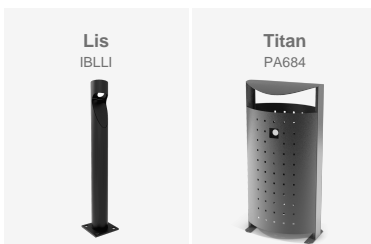

Proyecto Urban y Light en el norte de Italia incluye la instalación de luminarias Citizen, balizas Lis y papeleras Titan, creando un ambiente acogedor y moderno que revitaliza el entorno del pueblo.

En la pintoresca localidad de Cossato, situada entre Turín y Milán, se ha llevado a cabo una destacada reforma en la plaza central. Este proyecto de renovación ha introducido **luminarias Citizen, balizas Lis y papeleras Titan de Benito Urban**, transformando el espacio en un lugar más moderno y acogedor. **Las luminarias Citizen y las balizas Lis**, tienen un acabado elegante negro, aportan un toque de diseño contemporáneo al entorno, mientras que **las papeleras Titan**, equipadas con sombrero y cenicero integrado, combinan funcionalidad con estética.