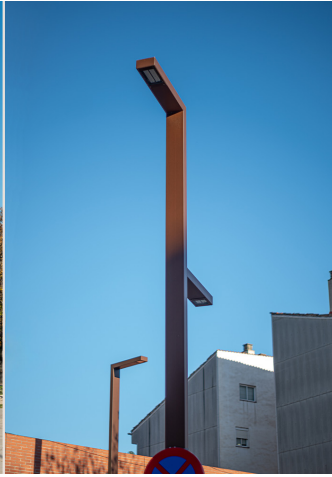

La renovación lumínica del Parque del Puente de la Cadena, en Molins de Rei (Barcelona), incluye puntos de luz y balizas Tomsk de color Marson, complementados con proyectores Milan.

La renovación lumínica del **Parque del Puente de la Cadena**, ubicado en **Molins de Rei**, en la provincia de Barcelona, se ha diseñado para **mejorar tanto la eficiencia energética como la seguridad del espacio público**.

El proyecto incluye la instalación de **puntos de luz Tomsk en forma de L y F, de color Marson**, colocados en las zonas más peatonales y cerca de la calle. Estos puntos de luz ofrecen una iluminación cálida y moderna, mejorando la visibilidad y creando un ambiente acogedor durante la noche. Además, se han incorporado **balizas Tomsk de color Marson** en el centro del parque para señalar el camino, proporcionando una orientación clara y segura. Para complementar la iluminación, se han instalado **proyectores Milan en columnas del mismo color Marson**, que ofrecen una luz potente y uniforme, ideal para iluminar grandes áreas del parque.

Con esta renovación, el Parque del Puente de la Cadena se convierte en un espacio más eficiente, seguro y accesible para la comunidad.

V. | La mejora y evolución constante de nuestros productos, puede provocar algunas modificaciones en las especificaciones técnicas y características de los mismos sin previo aviso.