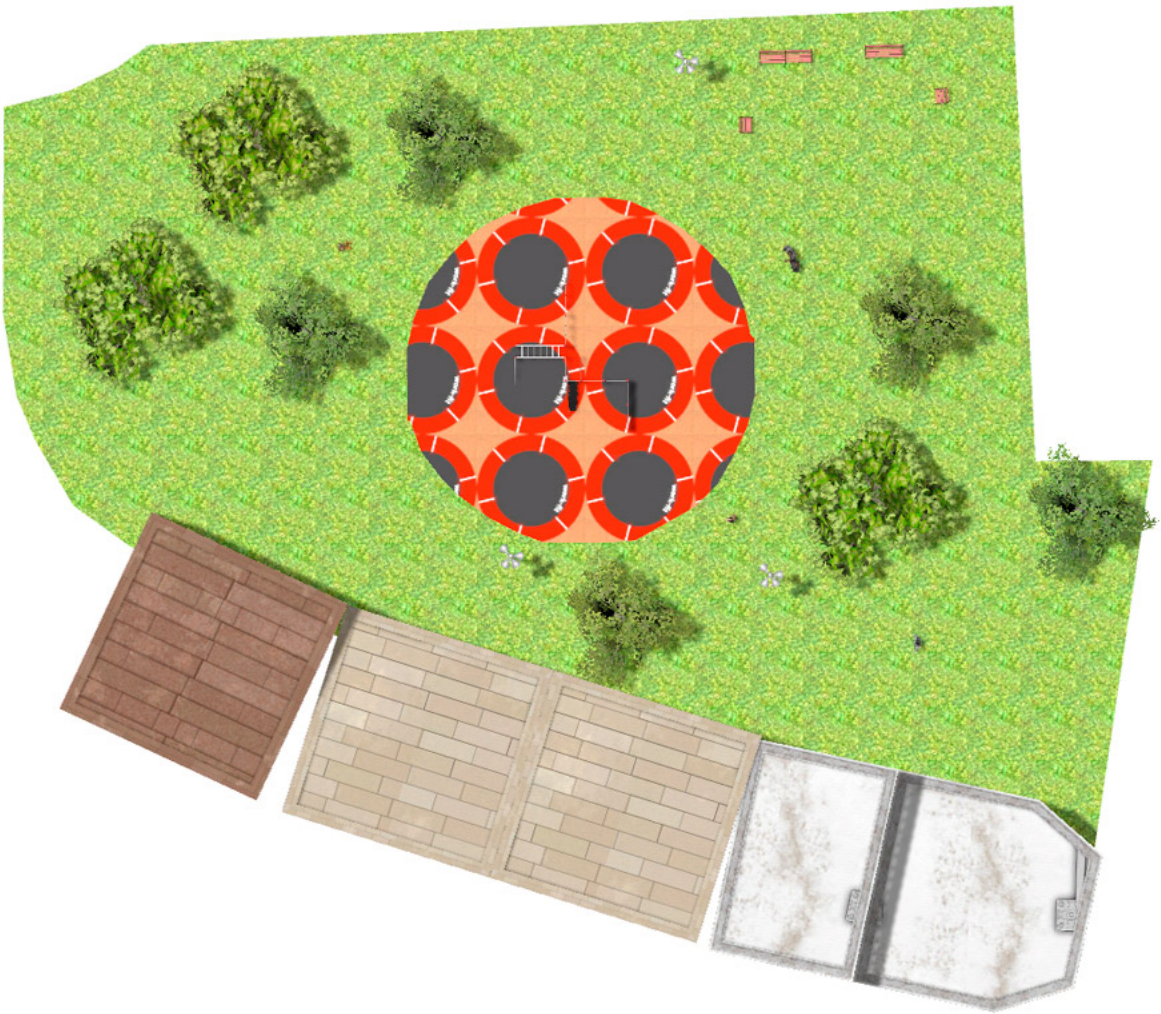

مشروع

PROJ-062-2018

255 m² سطح:

البريد الإلكتروني: info@benito.com

هاتف: +34 93 852 1000

JCIR21H

**Workfit Pro XXL**

تقوم شركة بينيتو بتصميم وتصنيع مساحات رياضية وترفيهية لممارسة الرياضة والاستمتاع بالهواء الطلق دون قيود. هو منتج احترافي موجه للأشخاص الذين يرغبون في ممارسة تمارين مكثفة لتقوية الجسم والعقل . Work-fit PRO . يحتوي كل نموذج من النماذج المصممة على عدة عناصر لأداء تمارين متنوعة وكاملة من أجل تطوير اللياقة البدنية الكاملة. طويلة، TRX وحدة تمارين تتضمن 6 أنشطة. تتكون من قضيب متوازي، وقضبان نبض مزدوجة، وقضبان متوازية، وحلقات وحلقات قصيرة، ومقعد تمارين البطن، وقضبان حائط مزدوجة.