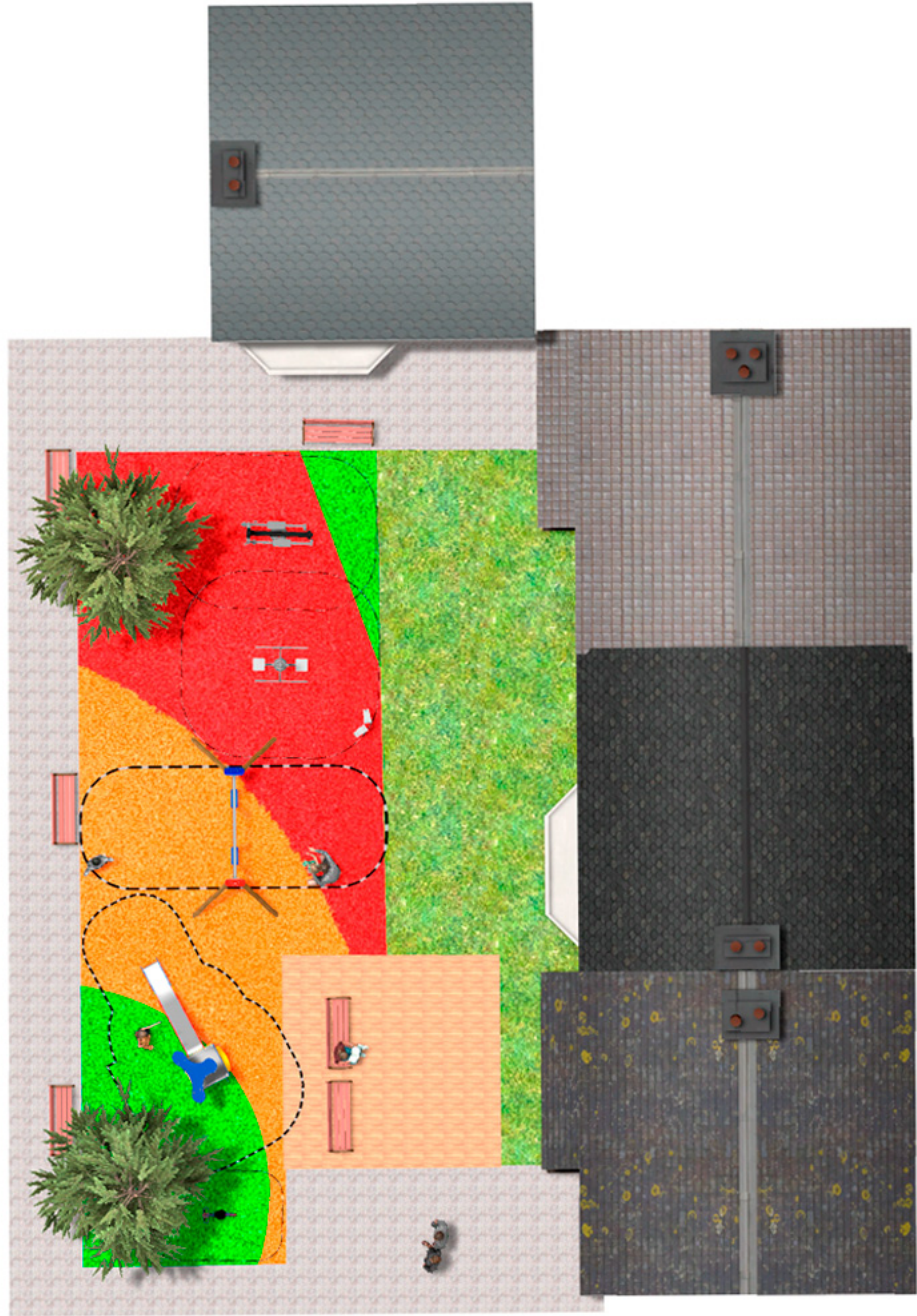

مشروع

PROJ-062-2021

130 m² سطح:

البريد الإلكتروني: info@benito.com
هاتف: +34 93 852 1000

منتج	وصف
JK001B 	Klasik 1 نجعل KLASIK، هل من الممكن إنشاء ملعب بهذا الحجم؟ إذا كنت من محبي العناصر الخشبية، فالإجابة هي نعم. مع مجموعة اللعب والتحديات الممتعة والألوان متاحة للجميع. البيانات الفنية Certificado
JL1520000 	MADERA 2 planos أراجيح أطفال مصنوعة من مواد متنوعة كالخشب والفولاذ. تتميز هذه الأراجيح بمقاومتها العالية للتآكل والصدأ والعوامل الجوية. البيانات الفنية Certificado Certificado Conformidad
JFS104 	Vespa EN1176 ألعاب ربيعية للأطفال، ممتعة ومصممة لتعزيز تعلمهم. مصنوعة من مواد متينة وحاصلة على شهادة المطابقة لمعايير البيانات الفنية Certificado Certificado Conformidad
JSA011N 	Skiing تتيح العناصر الصحية في بينيتو لكبار السن والبالغين ممارسة الرياضة في الأماكن العامة والخاصة على حد سواء، مما يزيد من الرفاهية ونوعية الحياة، ويعزز الصحة والعلاقات الاجتماعية. • وظائف لتحسين الصحة ، والقلب والأوعية الدموية والجهاز التنفسي، وتقوية العضلات، وخفة الحركة، والمرونة، وتنسيق الحركات. • الوظائف الاجتماعية ، وخلق أنشطة ترفيهية، وتعزيز الاندماج الاجتماعي، وزيادة الاستخدام الترفيهي للأماكن العامة. البيانات الفنية Certificado
JSA006N 	Climber تتيح العناصر الصحية في بينيتو لكبار السن والبالغين ممارسة الرياضة في الأماكن العامة والخاصة على حد سواء، مما يزيد من الرفاهية ونوعية الحياة، ويعزز الصحة والعلاقات الاجتماعية. • وظائف لتحسين الصحة ، والقلب والأوعية الدموية، والجهاز التنفسي، وتقوية العضلات، وخفة الحركة، والمرونة، وتنسيق الحركات. • الوظائف الاجتماعية ، وخلق أنشطة ترفيهية، وتعزيز الاندماج الاجتماعي، وزيادة الاستخدام الترفيهي للأماكن العامة. البيانات الفنية Certificado