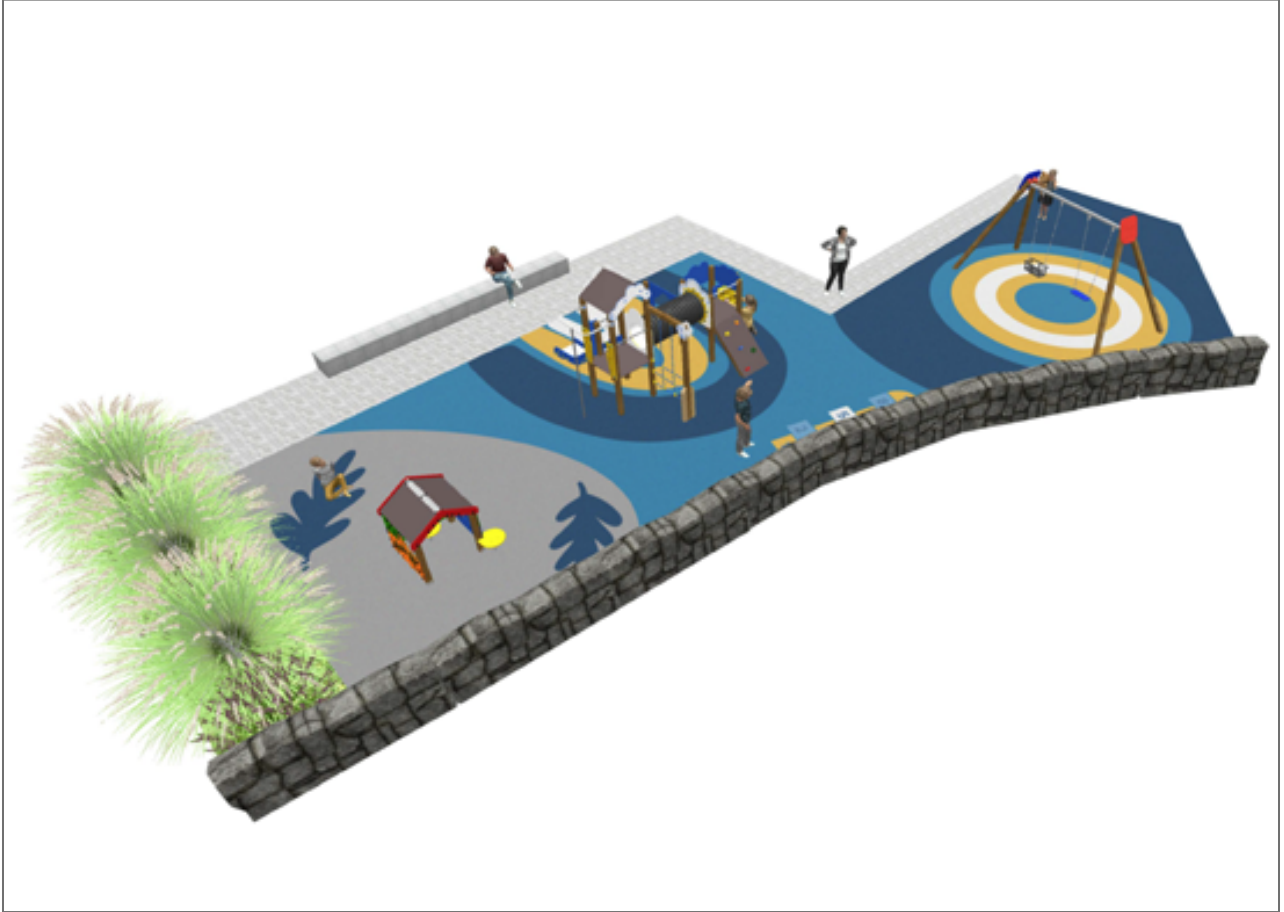

مشروع

PROJ-128-2022

145 m² سطح:

البريد الإلكتروني: info@benito.com

هاتف: +34 93 852 1000

| منتج | وصف |
|--|---|
| <p>JCC</p>  | <p>Caucho Continuo مطاط عالي الجودة، مانع للانزلاق، غير سام، وصديق للبيئة، معاد تدويره وقابل لإعادة التدوير. يتم تصنيع أرضياتنا المطاطية EN-1177. المتصلة باستخدام مواد عالية الجودة وفقاً لمعيار السلامة الأوروبي الحالي.</p> <p>JCC</p> |
| <p>JEDU01</p>  | <p>Vila التعلم من خلال اللعب للصغار. التعرف على حيوانات المزرعة. EDUCA مجموعة</p> <p>JEDU01 Certificado البيانات الفنية</p> |
| <p>JEDU07</p>  | <p>Rayo التعلم من خلال اللعب حتى يتمكن الصغار من البدء في التعرف على الطقس: المطر، والشمس، EDUCA تتيح لك مجموعة والغيوم... مفاهيم واضحة جداً للبالغين ولكنها اكتشاف رائع لأصغر الأطفال.</p> <p>البيانات الفنية Certificado</p> |
| <p>JL1511000</p>  | <p>MADERA 1 plano 1 cuna أراجيح أطفال مصنوعة من مواد متنوعة كالخشب والفولاذ. تتميز هذه الأراجيح بمقاومتها العالية للتآكل والصدأ والعوامل الجوية.</p> <p>البيانات الفنية Certificado Certificado Conformidad</p> |