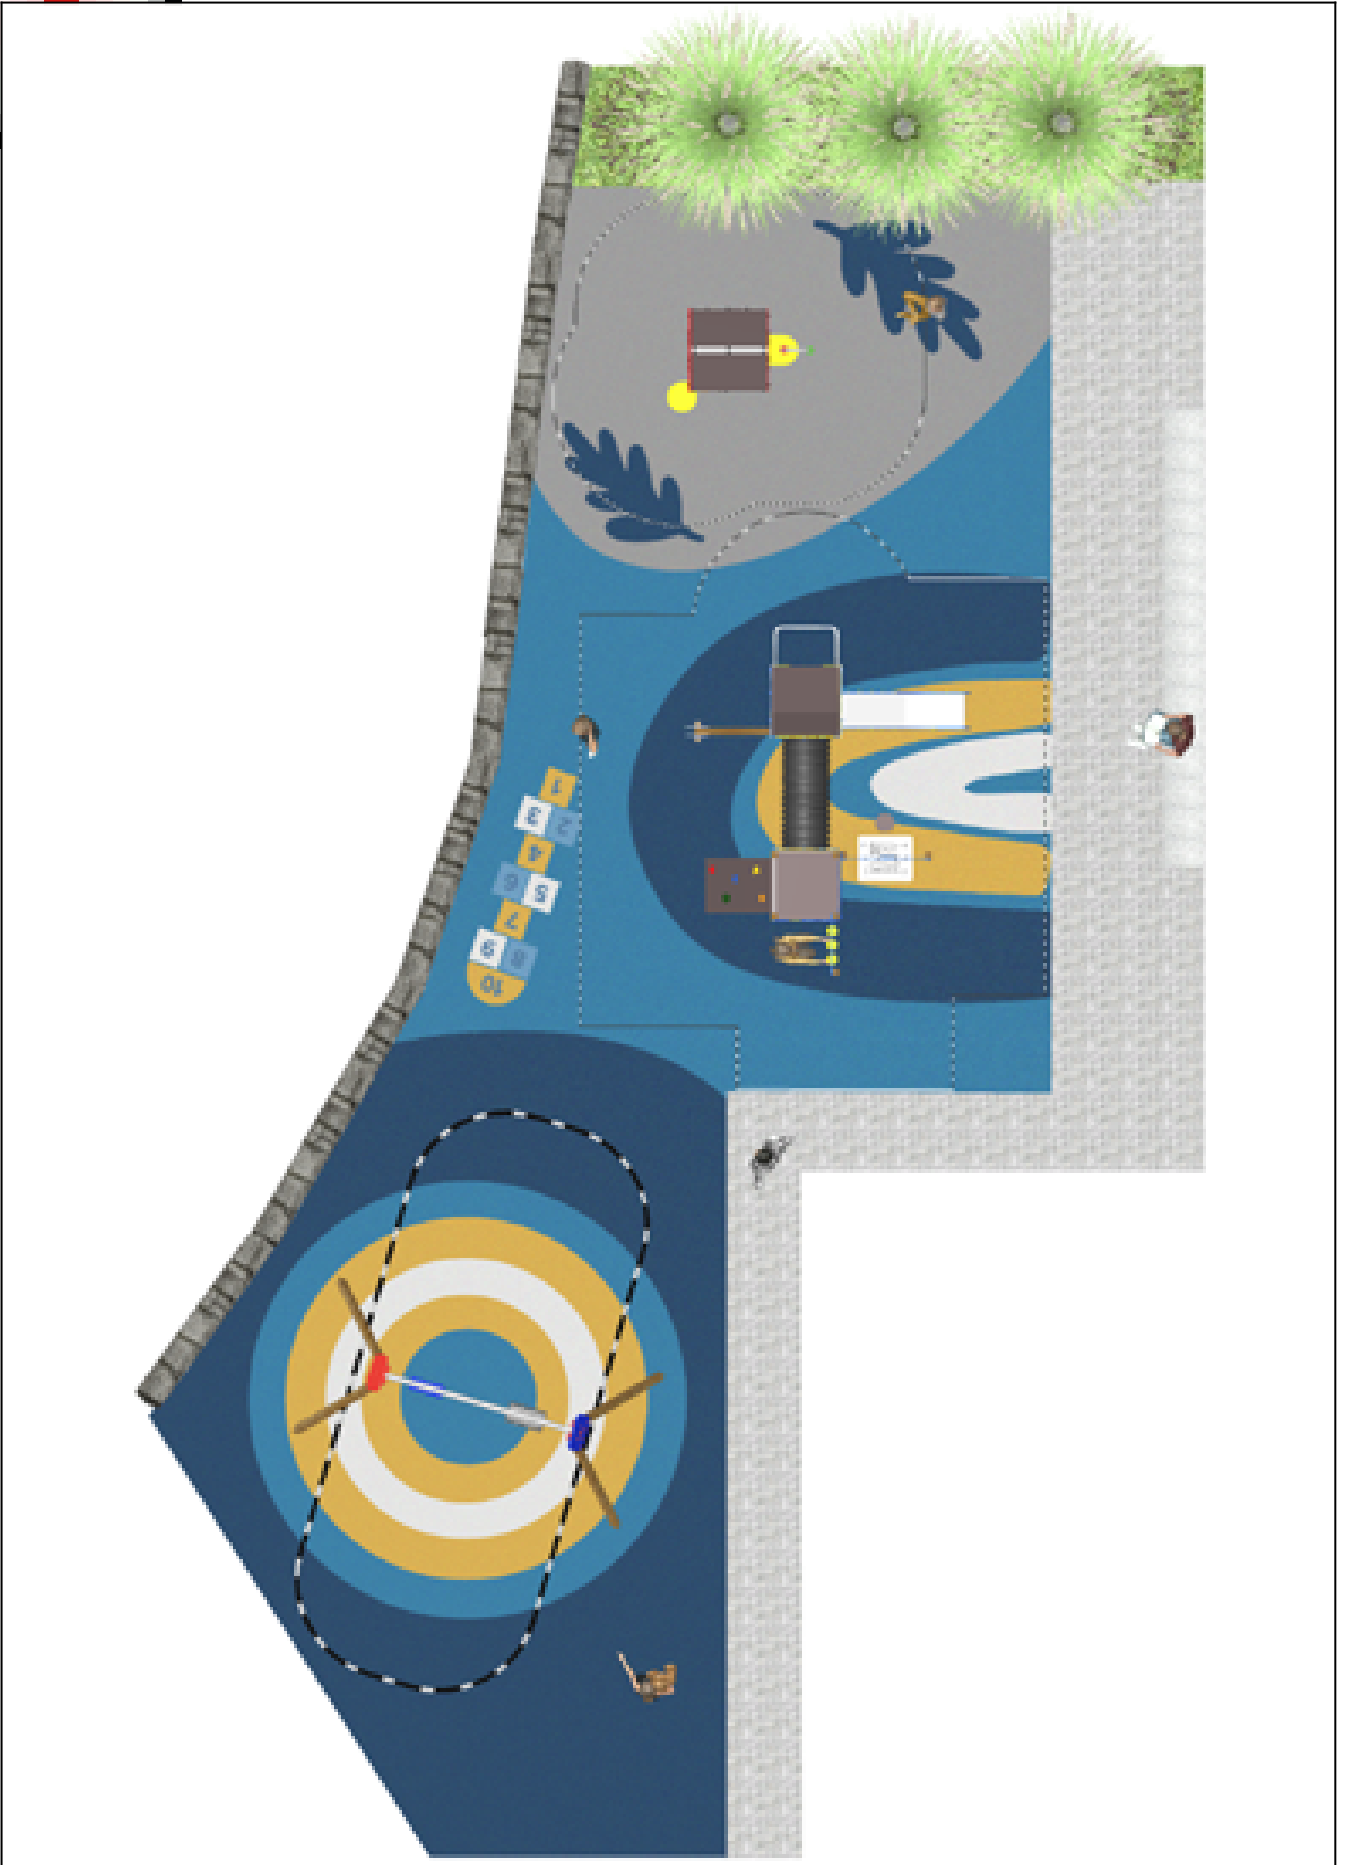

مشروع

PROJ-128-2022

145 m² سطح:

البريد الإلكتروني: info@benito.com

هاتف: +34 93 852 1000

| منتج | وصف |
|--|---|
| <p>JCC</p>  | <p>Caucho Continuo مطاط عالي الجودة، مانع للانزلاق، غير سام، وصديق للبيئة، معاد تدويره وقابل لإعادة التدوير. يتم تصنيع أرضياتنا المطاطية EN-1177. المتصلة باستخدام مواد عالية الجودة وفقاً لمعيار السلامة الأوروبي الحالي.</p> <p>JCC</p> |
| <p>JEDU01</p>  | <p>Vila التعلم من خلال اللعب للصغار. التعرف على حيوانات المزرعة. EDUCA مجموعة</p> <p>JEDU01 Certificado البيانات الفنية</p> |
| <p>JEDU07</p>  | <p>Rayo التعلم من خلال اللعب حتى يتمكن الصغار من البدء في التعرف على الطقس: المطر، والشمس، EDUCA تتيح لك مجموعة والغيوم... مفاهيم واضحة جداً للبالغين ولكنها اكتشاف رائع لأصغر الأطفال.</p> <p>البيانات الفنية Certificado</p> |
| <p>JL1511000</p>  | <p>MADERA 1 plano 1 cuna أراجيح أطفال مصنوعة من مواد متنوعة كالخشب والفولاذ. تتميز هذه الأراجيح بمقاومتها العالية للتآكل والصدأ والعوامل الجوية.</p> <p>البيانات الفنية Certificado Certificado Conformidad</p> |