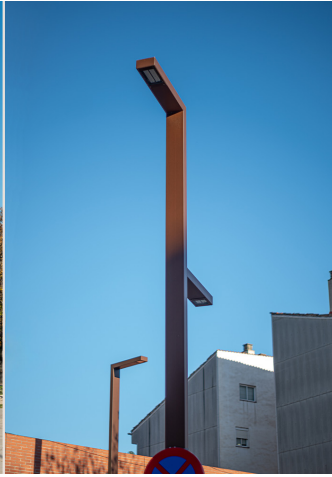

V. | L'amélioration et l'évolution constante de nos produits, peuvent entraîner certaines modifications des données techniques et caractéristiques des produits sans préavis.

BENITO

info@benito.com
tel. 93 852 1000