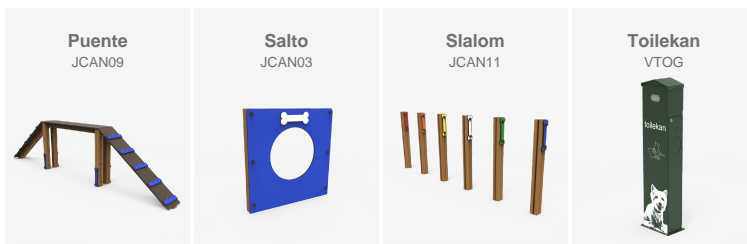

Nouveau parc d'agilité pour chiens à Palm Island, Dubaï!
Équipé de clôtures et de Toilekan, avec des sacs pour ramasser les déchets.

Dubai (UAE)

BENITO

-Aires de Jeux

Dubai (UAE)

Nouveau parc d'agilité pour chiens à Palm Island, Dubaï!
Équipé de clôtures et de Toilekan, avec des sacs pour ramasser les déchets.