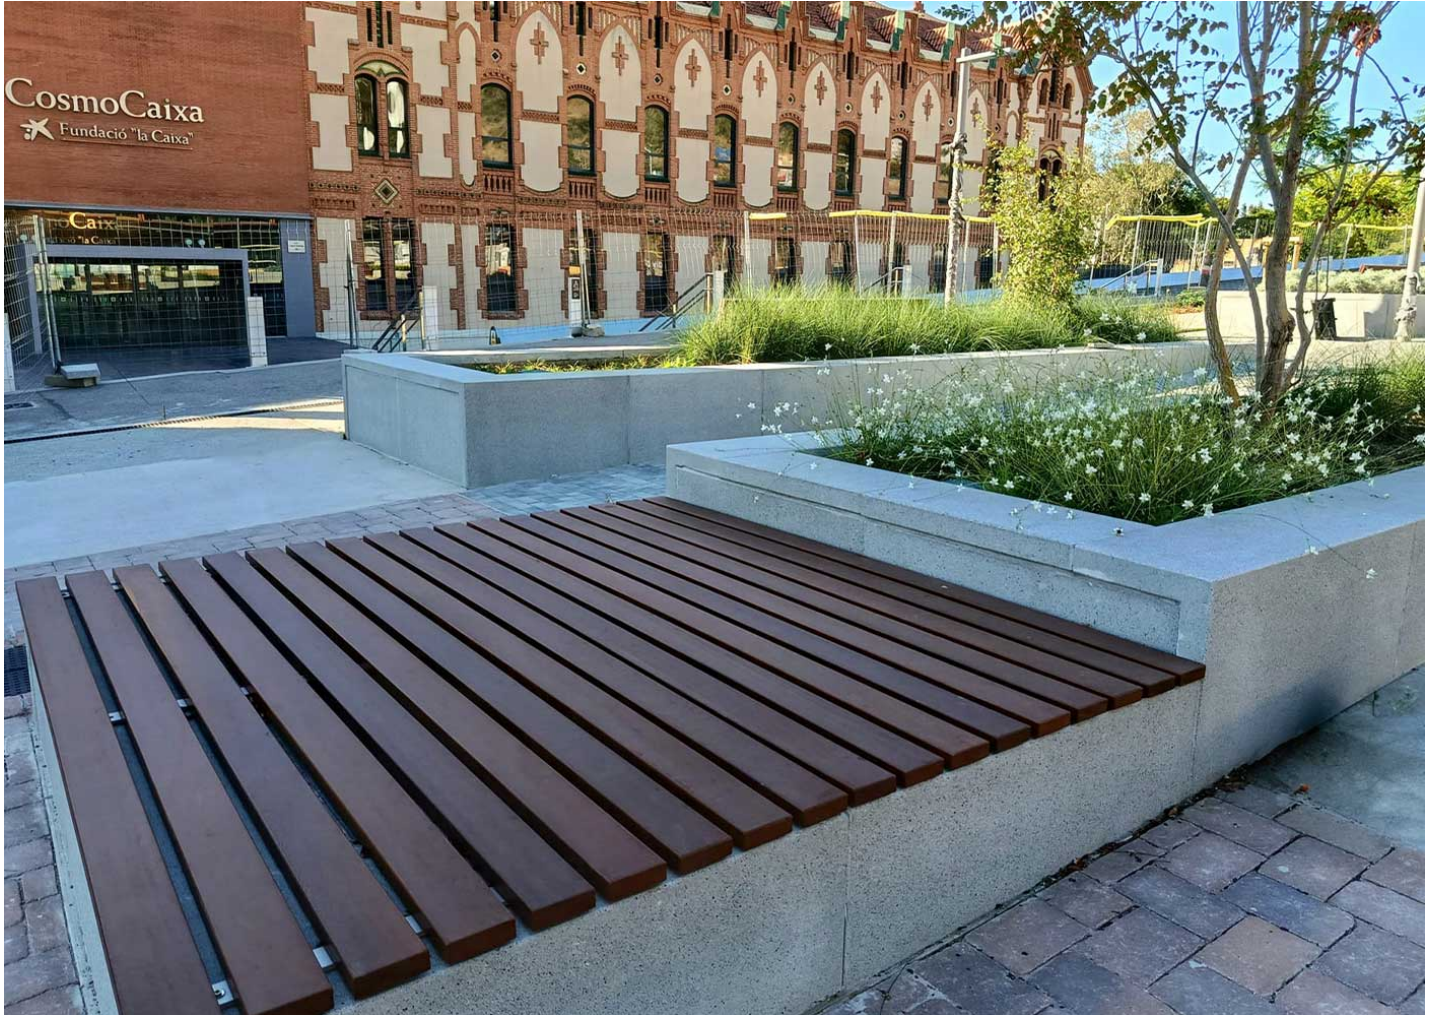

À l'extérieur du CosmoCaixa, des plateformes en bois ont été installées, tandis qu'à l'intérieur ont été ajoutées des tables PIK en ReBnew, des jardinières ReBnew et des corbeilles PICCO.

Barcelona (Espagne)

À l'extérieur du CosmoCaixa, des plateformes en bois ont été installées, tandis qu'à l'intérieur ont été ajoutées des tables PIK en ReBnew, des jardinières ReBnew et des corbeilles PICCO.

À l'extérieur du **CosmoCaixa de Barcelone**, l'un des musées de science les plus reconnus d'Europe et un référent en vulgarisation scientifique promu par la Fondation "la Caixa", une amélioration de l'espace public a été réalisée afin d'augmenter le confort des visiteurs. La zone extérieure intègre désormais **des plateformes à lattes de bois**, créant des espaces larges et agréables où les usagers peuvent se reposer et profiter de l'environnement végétalisé.

À l'intérieur, la fonctionnalité et la durabilité ont été renforcées grâce à l'installation de **tables de pique-nique PIK en ReBnew**, un matériau recyclé et très résistant. Elles sont complétées par **des jardinières également en ReBnew**, apportant verdure et organisation aux zones communes, ainsi que par **des corbeilles PICCO à quatre compartiments**, conçues pour faciliter un tri sélectif efficace et encourager des habitudes responsables. Cette intervention améliore à la fois le confort et la gestion environnementale du musée.