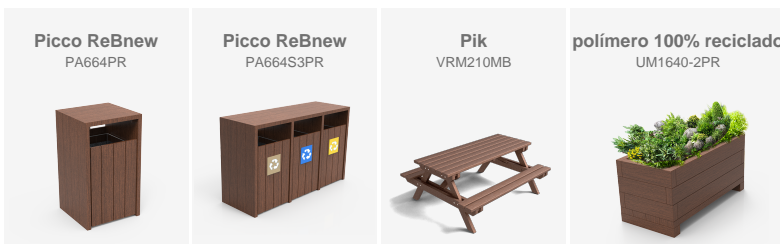

À l'extérieur du CosmoCaixa, des plateformes en bois ont été installées, tandis qu'à l'intérieur ont été ajoutées des tables PIK en ReBnew, des jardinières ReBnew et des corbeilles PICCO.

Barcelona (Espagne)

À l'extérieur du CosmoCaixa, des plateformes en bois ont été installées, tandis qu'à l'intérieur ont été ajoutées des tables PIK en ReBnew, des jardinières ReBnew et des corbeilles PICCO.

À l'extérieur du **CosmoCaixa de Barcelone**, l'un des musées de science les plus reconnus d'Europe et un référent en vulgarisation scientifique promu par la Fondation "la Caixa", une amélioration de l'espace public a été réalisée afin d'augmenter le confort des visiteurs. La zone extérieure intègre désormais **des plateformes à lattes de bois**, créant des espaces larges et agréables où les usagers peuvent se reposer et profiter de l'environnement végétalisé.

À l'intérieur, la fonctionnalité et la durabilité ont été renforcées grâce à l'installation de **tables de pique-nique PIK en ReBnew**, un matériau recyclé et très résistant. Elles sont complétées par **des jardinières également en ReBnew**, apportant verdure et organisation aux zones communes, ainsi que par **des corbeilles PICCO à quatre compartiments**, conçues pour faciliter un tri sélectif efficace et encourager des habitudes responsables. Cette intervention améliore à la fois le confort et la gestion environnementale du musée.