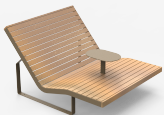

-Mobilier Urbain

¿ód? (Pologne)

Les bains de soleil doubles PIRO, de la collection Benito Design+, transforment une zone résidentielle à ¿ód? (Pologne) en un espace vert et confortable, pensé pour la détente partagée.

PIRO
UM3DB3

Dans **cette zone résidentielle de ¿ód? (Pologne)**, l'intégration de **bains de soleil doubles PIRO**, issus de la collection **Benito Design+**, redéfinit l'espace commun en un environnement plus confortable et connecté au paysage.

Conçues pour **deux personnes et intégrant une table centrale**, ces pièces favorisent la détente partagée et l'interaction entre voisins dans une atmosphère apaisée. Leur **finition verte** renforce l'intégration avec la végétation existante, créant une ambiance naturelle en cohérence avec l'environnement paysager.

Avec un design contemporain et des matériaux spécifiquement développés pour l'extérieur, **la collection Benito Design+** garantit durabilité, faible entretien et qualité esthétique. Le résultat est un espace où l'architecture résidentielle se prolonge vers le paysage, invitant à faire une pause, se déconnecter et habiter l'environnement partagé avec davantage de bien-être.