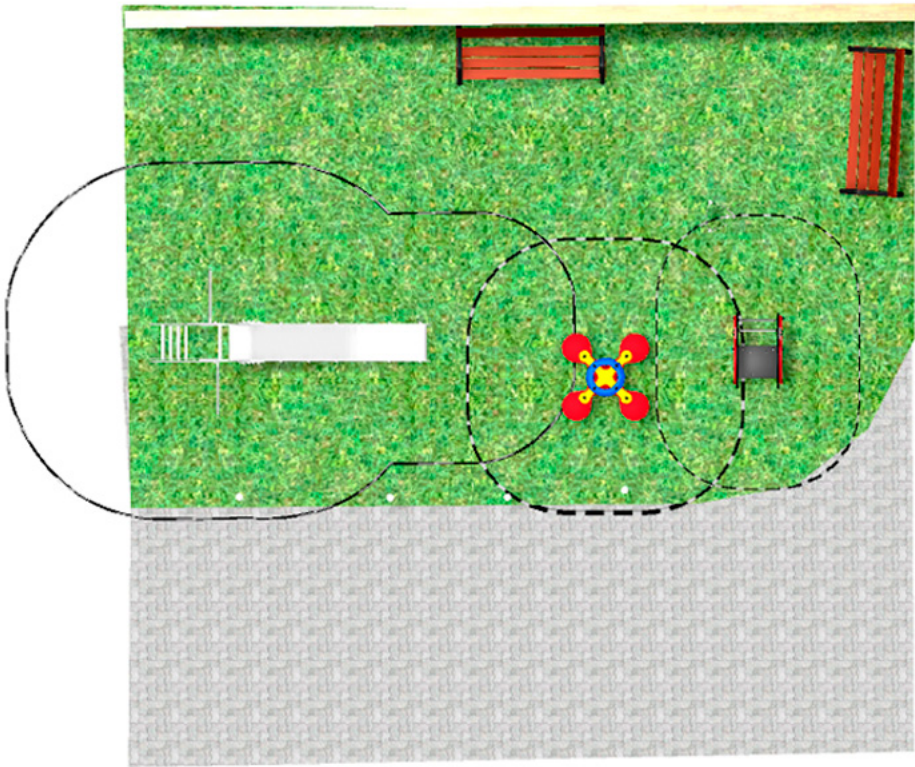

BENITO

-Aires de Jeux

Projet

PROJ-021-2018

Surface: 45 m²

Email: info@benito.com

Téléphone: +34 93 852 1000

BENITO

-Aires de Jeux

BENITO

-Aires de Jeux

BENITO

-Aires de Jeux

Produit	Description
<p data-bbox="188 161 252 188">JT03</p> 	<p data-bbox="363 161 459 188">Everest</p> <p data-bbox="363 192 1487 277">Panneaux, PE-HD : polyéthylène de haute densité caractérisé par sa résistance aux abrasifs chimiques. En tant que polymère, il n'est pas sujet à la corrosion. Résistant aux impacts grâce à son élasticité et légèreté.</p> <p data-bbox="363 304 794 331"> Fiche Technique Certificat Certificat </p>
<p data-bbox="188 430 252 456">JFS07</p> 	<p data-bbox="363 430 434 456">Bubu</p> <p data-bbox="363 461 1449 519">Jeux sur ressort pour enfants, amusants et favorisent l'apprentissage. Fabriqués avec des matériaux résistants et certifiés conformément à la réglementation EN1176.</p> <p data-bbox="363 546 794 573"> Fiche Technique Certificat Certificat </p>
<p data-bbox="188 698 252 725">JFS06</p> 	<p data-bbox="363 698 427 725">Flop</p> <p data-bbox="363 730 1359 757">Collection d'aires de jeux fabriquée à base de matériaux ne requérant aucun entretien.</p> <p data-bbox="363 761 1449 819">Jeux sur ressort pour enfants, amusants et favorisent l'apprentissage. Fabriqués avec des matériaux résistants et certifiés conformément à la réglementation EN1176.</p> <p data-bbox="363 846 794 873"> Fiche Technique Certificat Certificat </p>