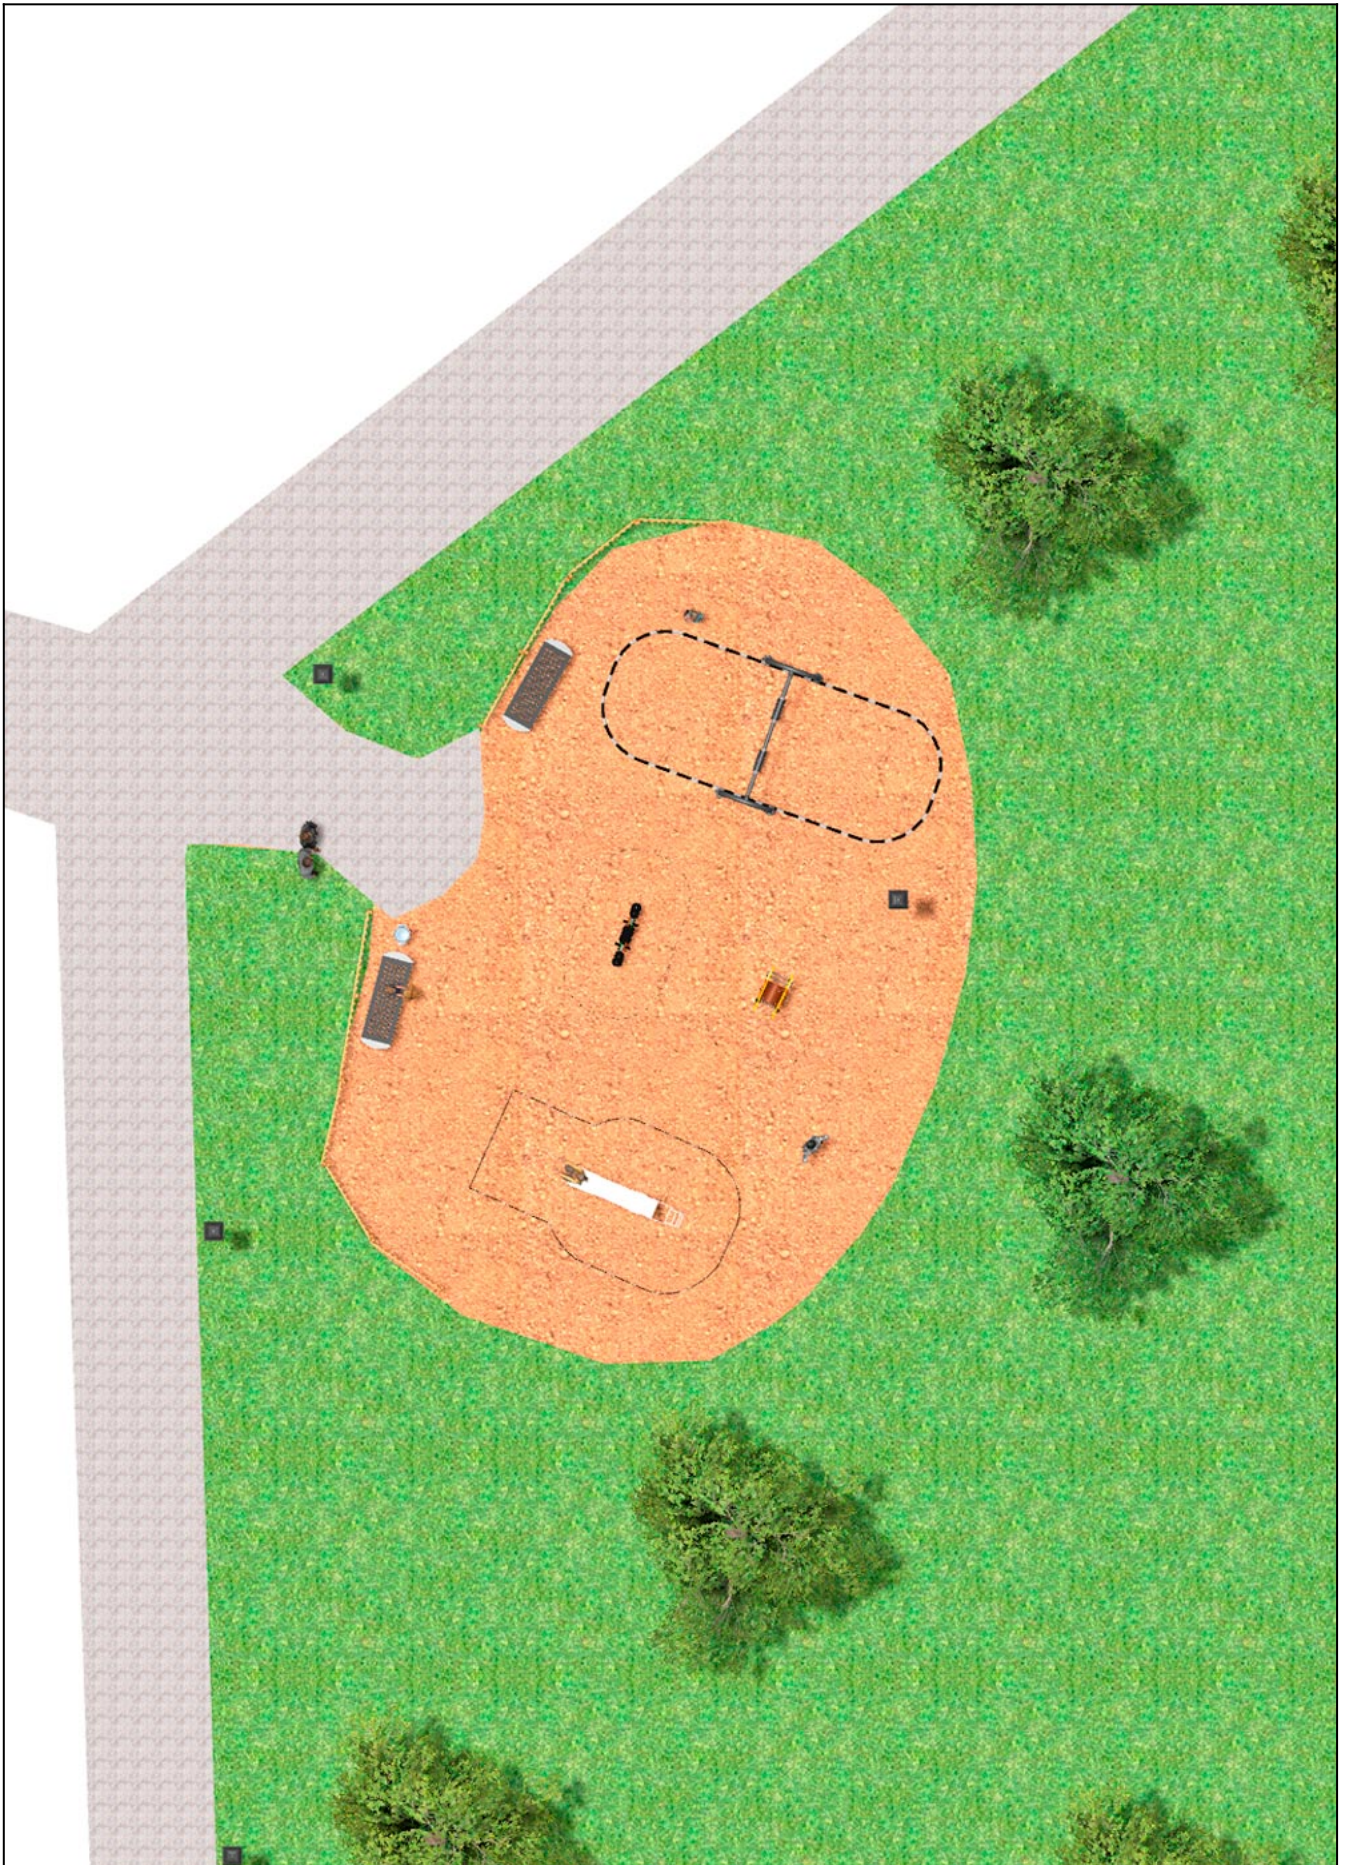

BENITO

-Aires de Jeux