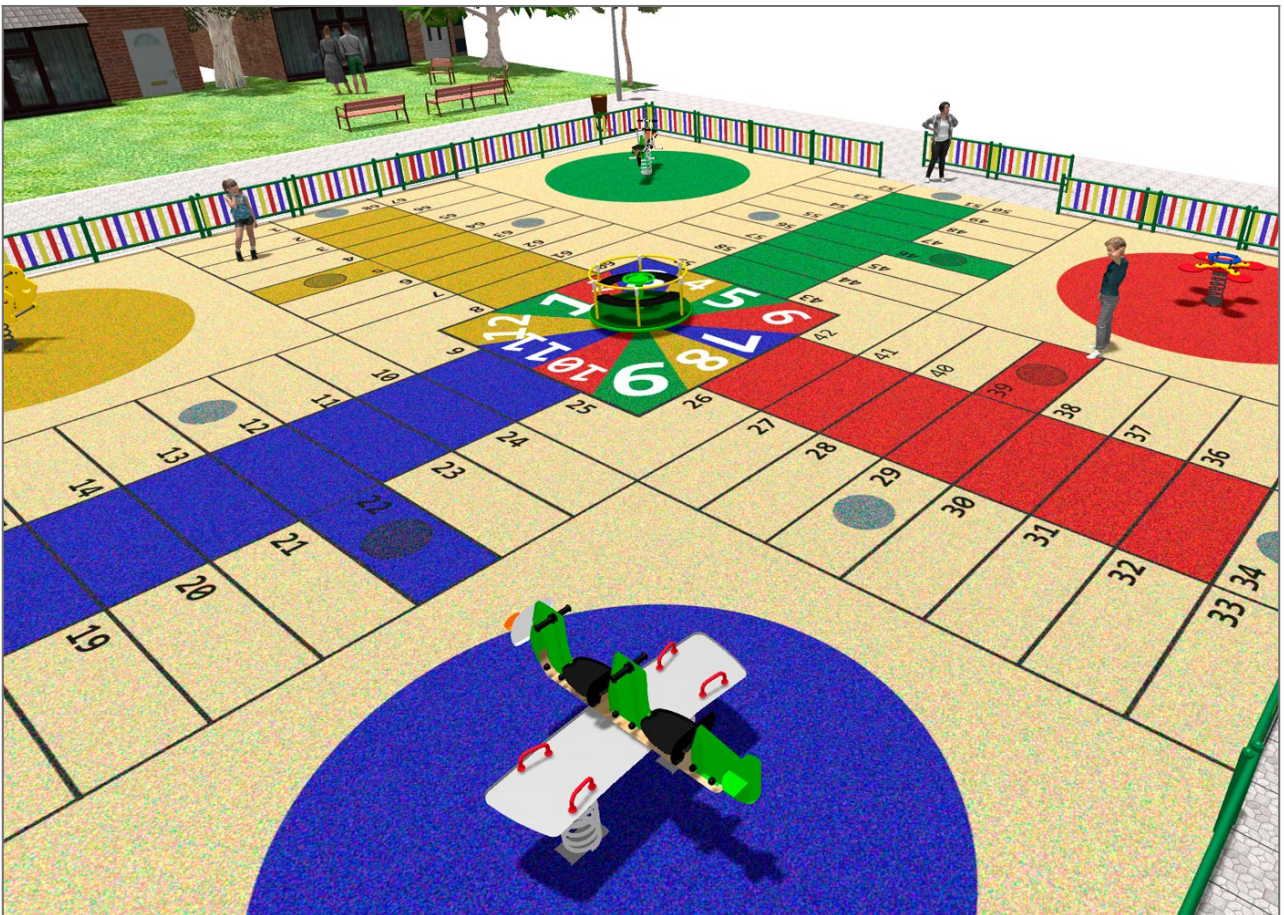

BENITO

-Aires de Jeux

Projet

PROJ-044-2018

Surface: 378 m²

Email: info@benito.com

Téléphone: +34 93 852 1000

BENITO

-Aires de Jeux

BENITO

-Aires de Jeux

BENITO

-Aires de Jeux

Produit	Description
<p>JFS08</p> 	<p>Maia Collection d'aires de jeux fabriquée à base de matériaux ne requérant aucun entretien. Jeux sur ressort pour enfants, amusants et favorisent l'apprentissage. Fabriqués avec des matériaux résistants et certifiés conformément à la réglementation EN1176.</p> <p>Fiche Technique Certificat Certificat</p>
<p>JFS10</p> 	<p>Rider Ressort collectif pour enfants, amusants et favorisent l'apprentissage. Fabriqués avec des matériaux résistants et certifiés conformément à la réglementation EN1176.</p> <p>Fiche Technique Certificat Certificat</p>
<p>JFS06</p> 	<p>Flop Collection d'aires de jeux fabriquée à base de matériaux ne requérant aucun entretien. Jeux sur ressort pour enfants, amusants et favorisent l'apprentissage. Fabriqués avec des matériaux résistants et certifiés conformément à la réglementation EN1176.</p> <p>Fiche Technique Certificat Certificat</p>
<p>JFS11</p> 	<p>Sky Le frisson de piloter un avion tandem, avec des amis suspendus aux ailes. Ressorts pour enfants, amusants et qui favorisent leur apprentissage. Fabriqué avec des matériaux durables et certifié selon la réglementation EN1176.</p> <p>Fiche Technique Certificat Certificat</p>
<p>JC06B</p> 	<p>Cosmic Structure, Métal : acier galvanisé et thermolaqué résistant à la corrosion. Coloris : RAL 6018, RAL 1028.</p> <p>Fiche Technique JC06B Certificat</p>