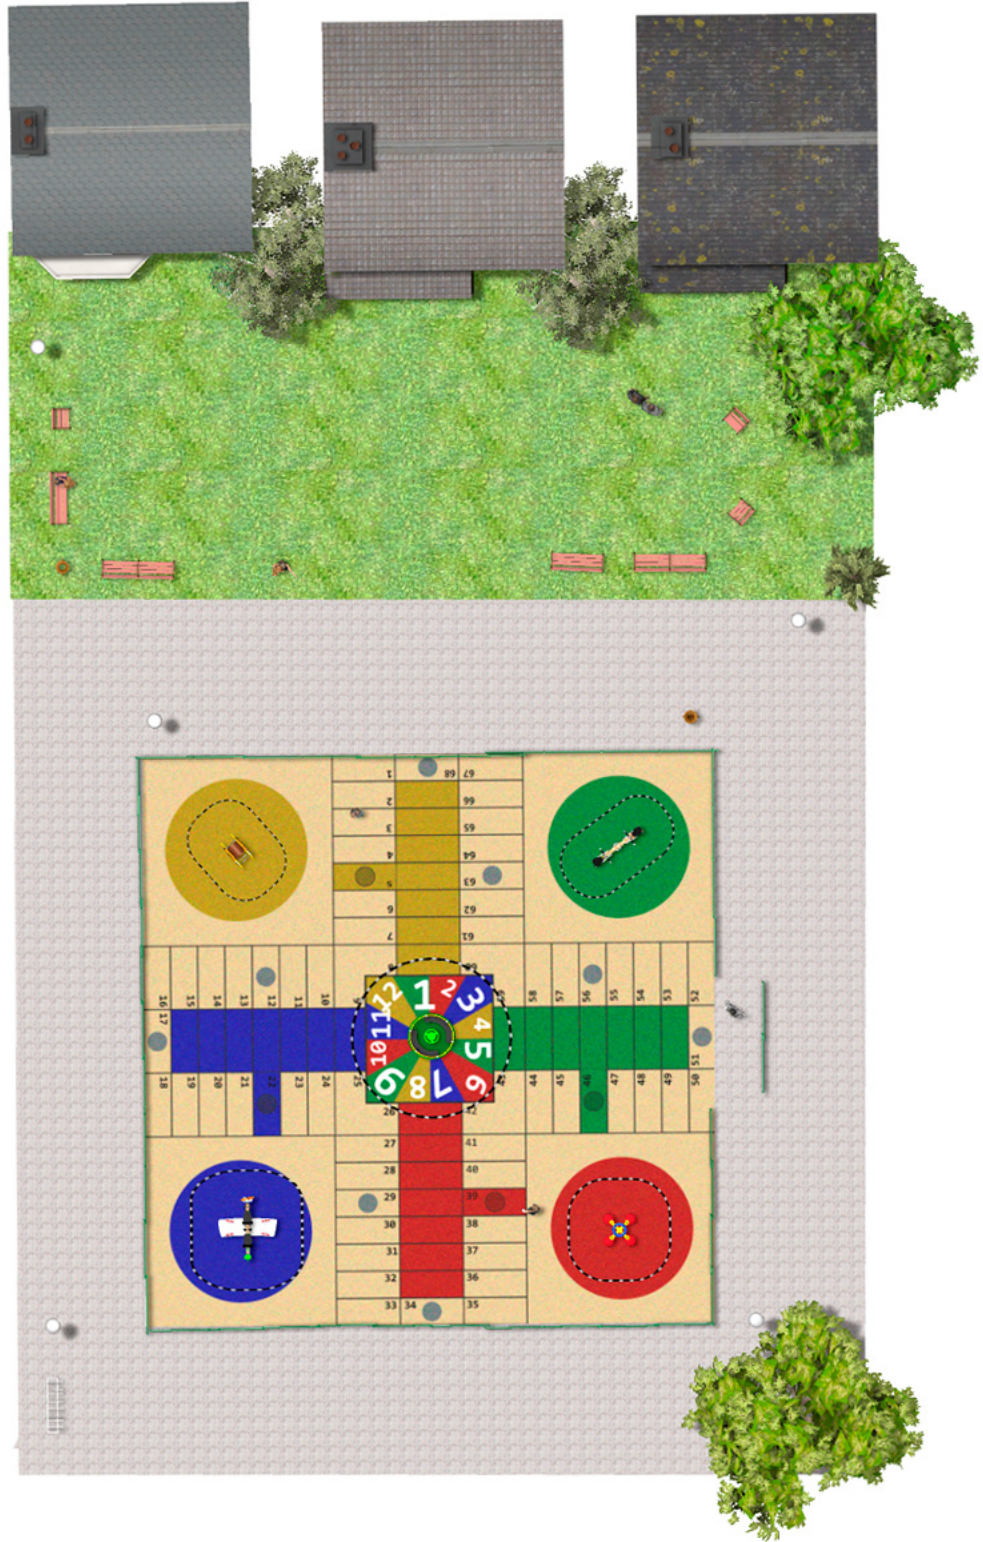

BENITO

-Aires de Jeux

Projet

PROJ-044-2018

Surface: 378 m²

Email: info@benito.com

Téléphone: +34 93 852 1000

BENITO

-Aires de Jeux

BENITO

-Aires de Jeux

BENITO

-Aires de Jeux

Produit	Description
<p>JFS08</p> 	<p>Maia Collection d'aires de jeux fabriquée à base de matériaux ne requérant aucun entretien. Jeux sur ressort pour enfants, amusants et favorisent l'apprentissage. Fabriqués avec des matériaux résistants et certifiés conformément à la réglementation EN1176.</p> <p>Fiche Technique Certificat Certificat</p>
<p>JFS10</p> 	<p>Rider Ressort collectif pour enfants, amusants et favorisent l'apprentissage. Fabriqués avec des matériaux résistants et certifiés conformément à la réglementation EN1176.</p> <p>Fiche Technique Certificat Certificat</p>
<p>JFS06</p> 	<p>Flop Collection d'aires de jeux fabriquée à base de matériaux ne requérant aucun entretien. Jeux sur ressort pour enfants, amusants et favorisent l'apprentissage. Fabriqués avec des matériaux résistants et certifiés conformément à la réglementation EN1176.</p> <p>Fiche Technique Certificat Certificat</p>
<p>JFS11</p> 	<p>Sky Le frisson de piloter un avion tandem, avec des amis suspendus aux ailes. Ressorts pour enfants, amusants et qui favorisent leur apprentissage. Fabriqué avec des matériaux durables et certifié selon la réglementation EN1176.</p> <p>Fiche Technique Certificat Certificat</p>
<p>JC06B</p> 	<p>Cosmic Structure, Métal : acier galvanisé et thermolaqué résistant à la corrosion. Coloris : RAL 6018, RAL 1028.</p> <p>Fiche Technique JC06B Certificat</p>