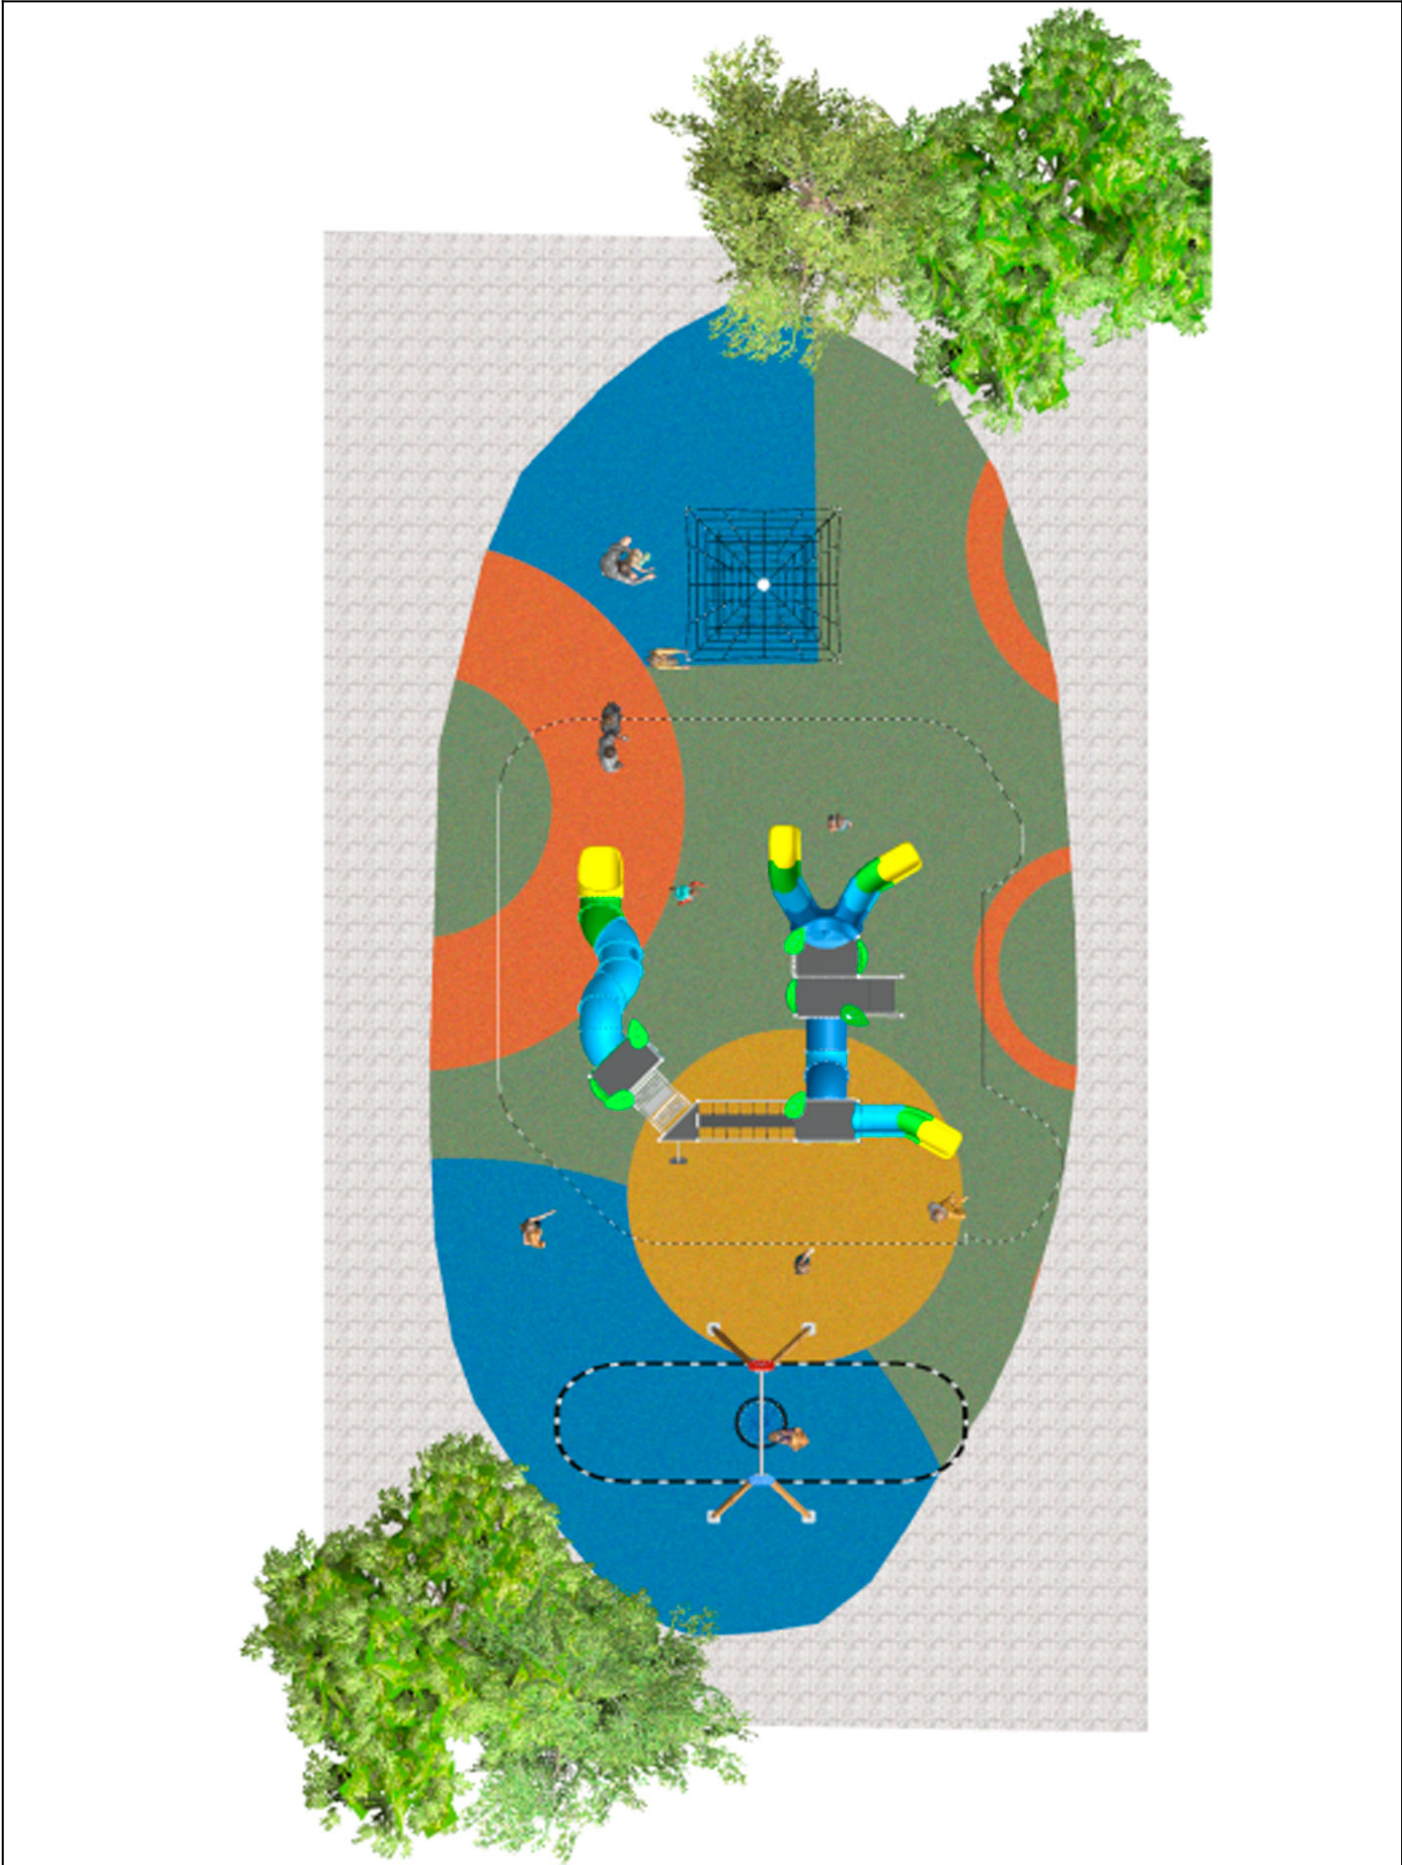

BENITO

-Aires de Jeux