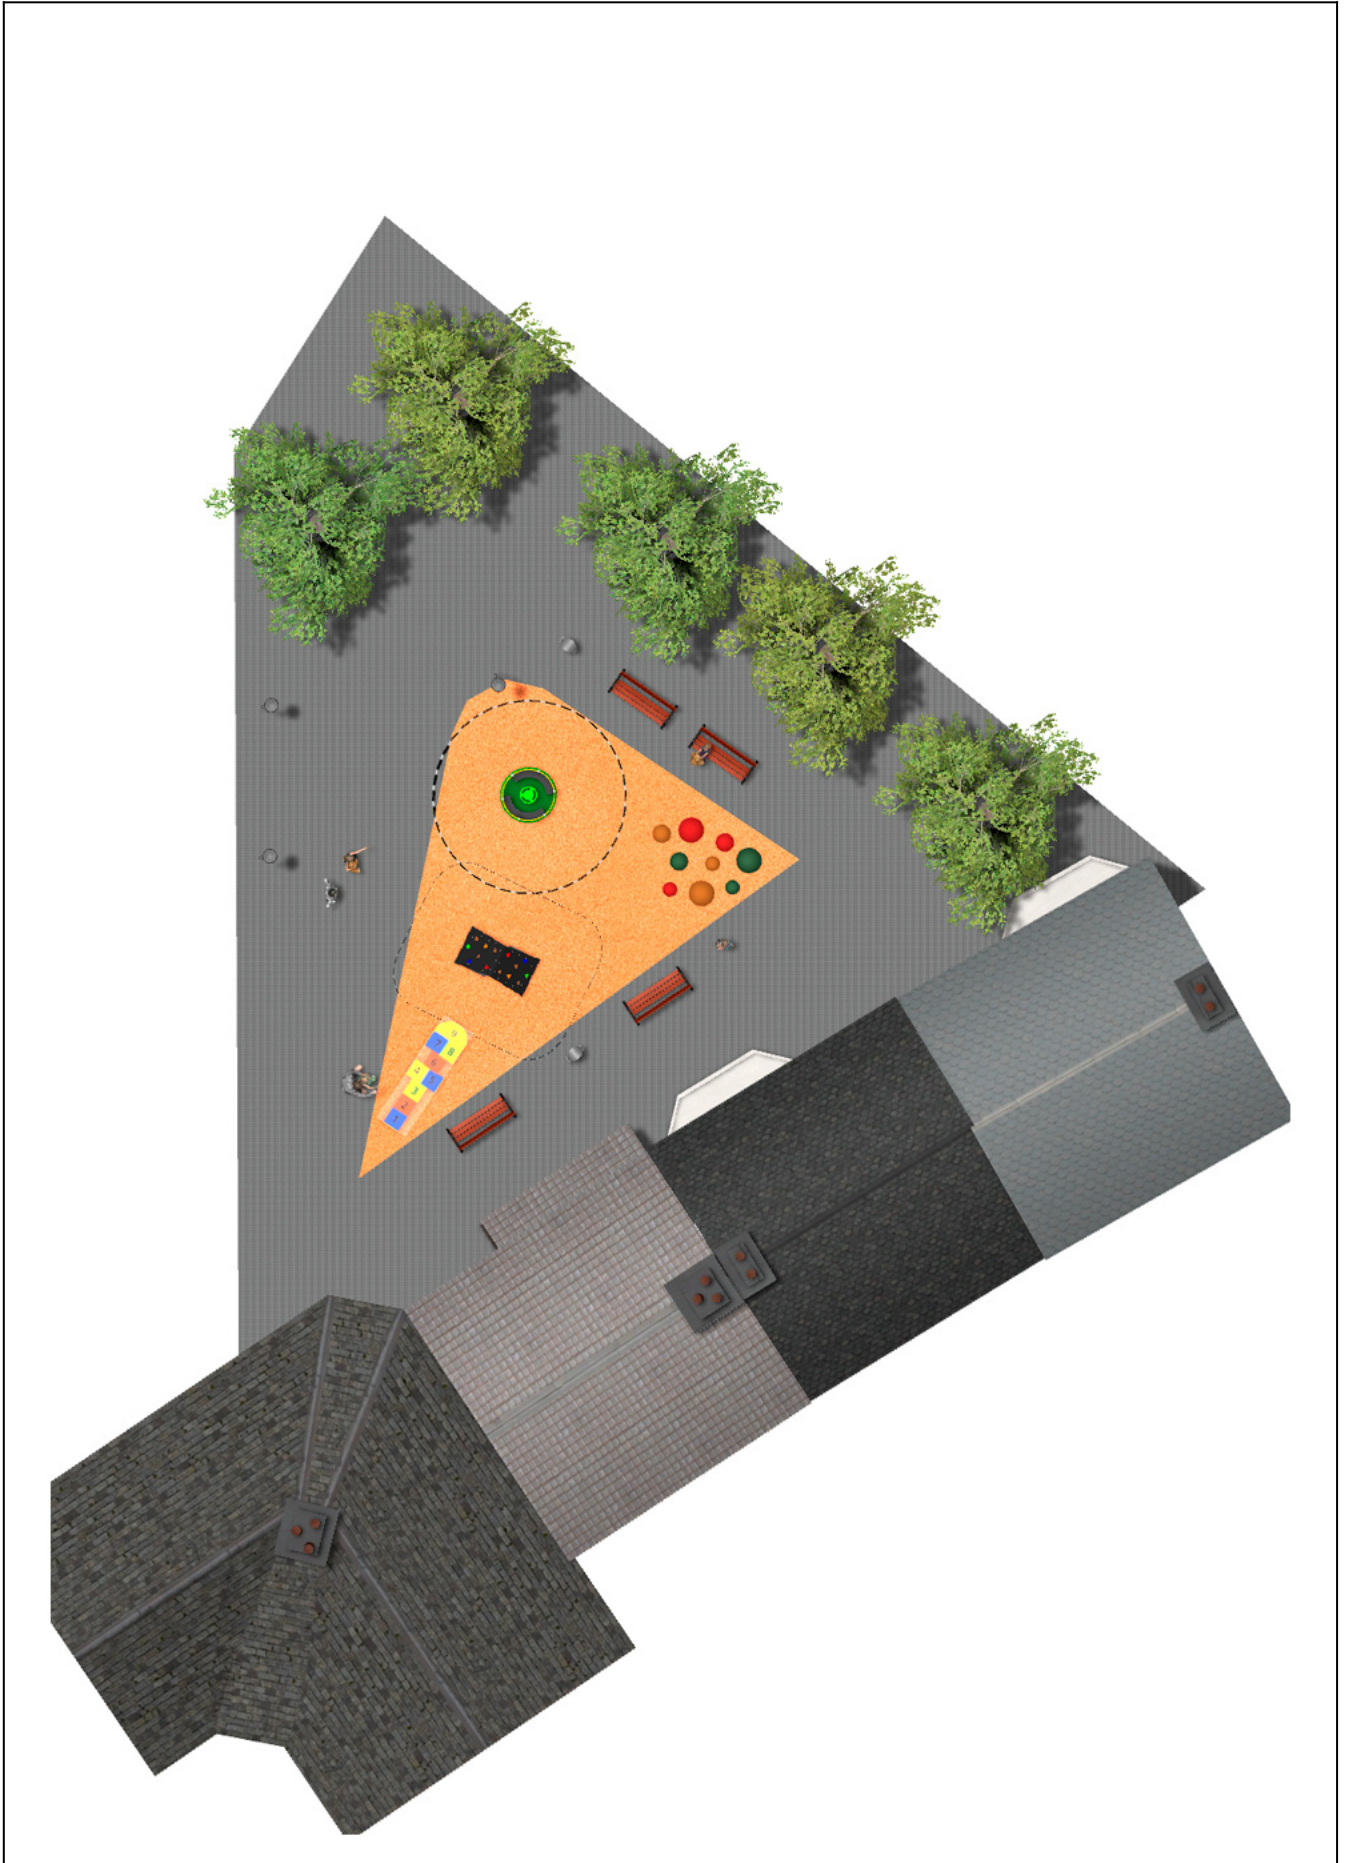

# BENITO

-Aires de Jeux

## Projet

PROJ-059-2018

Surface: 40 m<sup>2</sup>

Email: [info@benito.com](mailto:info@benito.com)

Téléphone: +34 93 852 1000