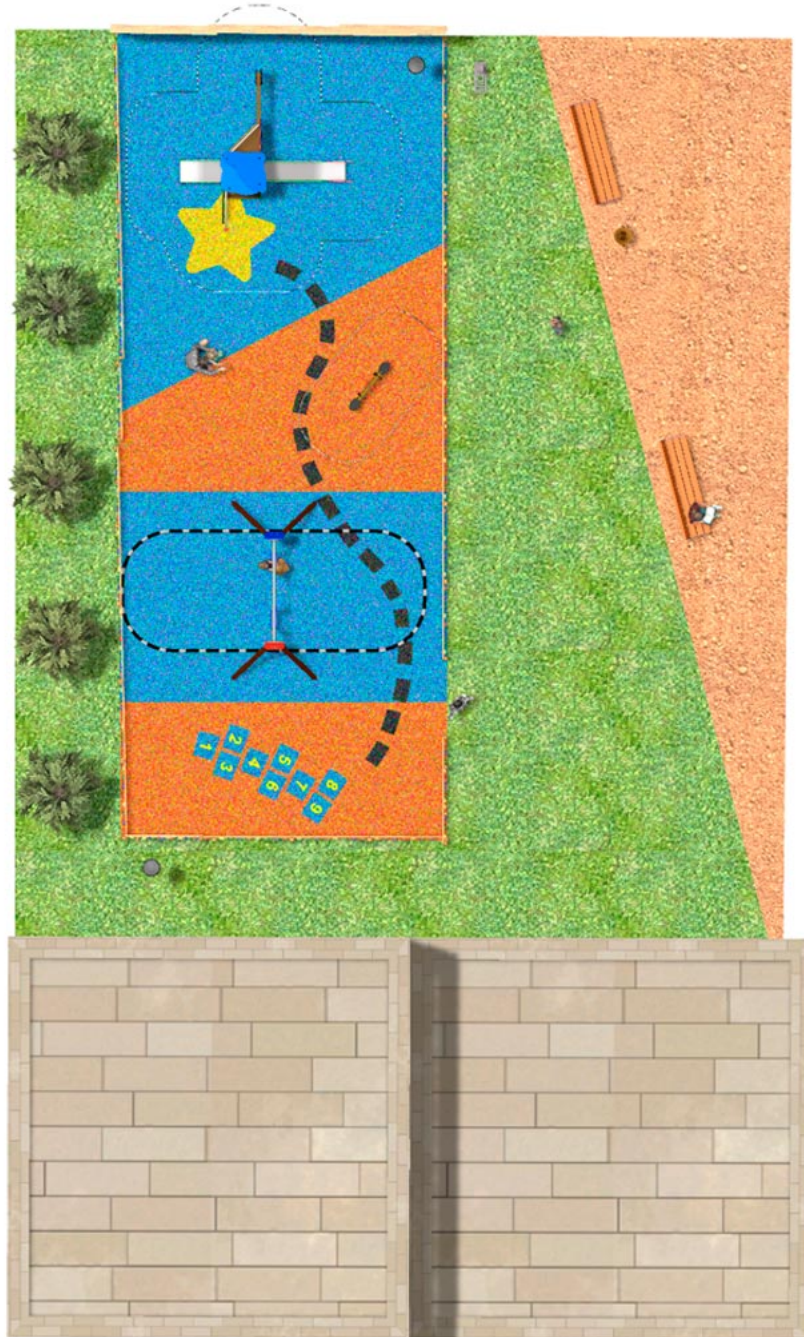

BENITO

-Aires de Jeux

Projet

PROJ-157-2021

Surface: 180 m²

Email: info@benito.com

Téléphone: +34 93 852 1000

BENITO

-Aires de Jeux

BENITO

-Aires de Jeux

BENITO

-Aires de Jeux

Produit	Description
<p data-bbox="172 159 268 185">JEDU03</p> 	<p data-bbox="365 159 408 185">Viti</p> <p data-bbox="365 188 1485 244">La collection EDUCA pour ceux qui commencent à être responsables. Promouvoir les bonnes habitudes alimentaires.</p> <p data-bbox="365 273 767 300">Fiche Technique JEDU03 Certificat</p>
<p data-bbox="159 427 284 454">JL1520000</p> 	<p data-bbox="365 427 560 454">MADERA 2 Plats</p> <p data-bbox="365 456 1497 512">Balançoires pour les enfants fabriquées avec différents matériaux tels que le bois et l'acier. Résistantes à l'abrasion, corrosion et intempéries.</p> <p data-bbox="365 542 793 568">Fiche Technique Certificat Certificat</p>
<p data-bbox="183 696 260 723">JFS14</p> 	<p data-bbox="365 696 416 723">Gus</p> <p data-bbox="365 725 1445 781">Ressort collectif pour enfants, amusants et favorisent l'apprentissage. Fabriqués avec des matériaux résistants et certifiés conformément à la réglementation EN1176.</p> <p data-bbox="365 810 748 837">Fiche Technique JFS14 Certificat</p>