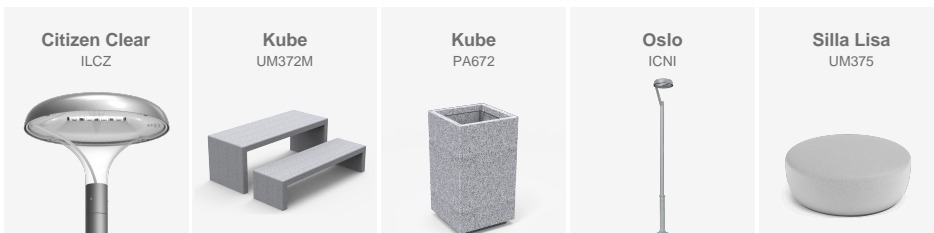

Casavatore, municipio italiano localizado en la ciudad metropolitana de Nápoles, ha apostado por los productos BENITO.

Concretamente, se trata del modelo [Mesa Kube](#) (UM372M), fabricada en hormigón prefabricado color blanco granítico de aspecto liso junto la papelera Kube (PA672) a juego.

También se ha instalado luminarias CITIZEN (ILCZ0), que destaca por su diseño con una extraordinaria relación entre eficiencia y coste. Concebida para todo tipo de espacios urbanos gracias a las combinaciones de potencias y distribuciones fotométricas disponibles.