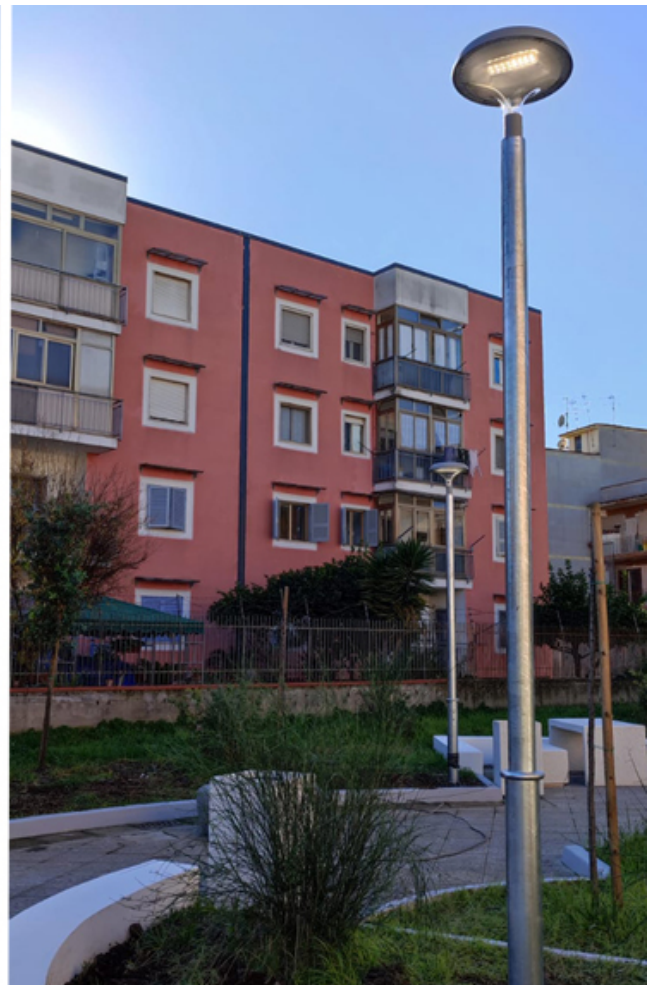

V. | La mejora y evolución constante de nuestros productos, puede provocar algunas modificaciones en las especificaciones técnicas y características de los mismos sin previo aviso.

BENITO

info@benito.com
tel. 93 852 1000