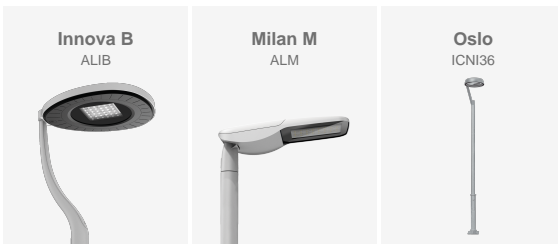

El ayuntamiento de Ulldecona se decanta por las luminarias Milan e Innova para asegurar la adecuada iluminación del municipio.

Tarragona

El Ayuntamiento de Ses Salines instala en todo el paseo de la Colonia de Sant Jordi luminarias Milan LED de bajo consumo, eficientes y con sensor de movimiento.

Mallorca (Islas Baleares)

Casavatore, municipio italiano localizado en la ciudad metropolitana de Nápoles, ha apostado por los productos BENITO.

Casavatore (Italia)

El ayuntamiento de Uldecona se decanta por las luminarias Milan e Innova para asegurar la adecuada iluminación del municipio.

El municipio de Uldecona está situado en la provincia de Tarragona, limitando con la frontera de la Comunidad Valenciana.

Con el fin de asegurar el correcto alumbrado del pueblo, el ayuntamiento eligió dos tipos de luminarias: la Milan y la Innova.

Al ser más bien de tipo funcional, las **luminarias Milan** se instalaron en zonas viales. Este producto destaca por su forma plana y aerodinámica, así como su amplio rango de potencias que le confieren una gran versatilidad, pudiendo así cubrir las necesidades de cualquier proyecto. Además, este modelo es muy eficiente y se puede abrir sin herramientas, lo que facilita su mantenimiento.