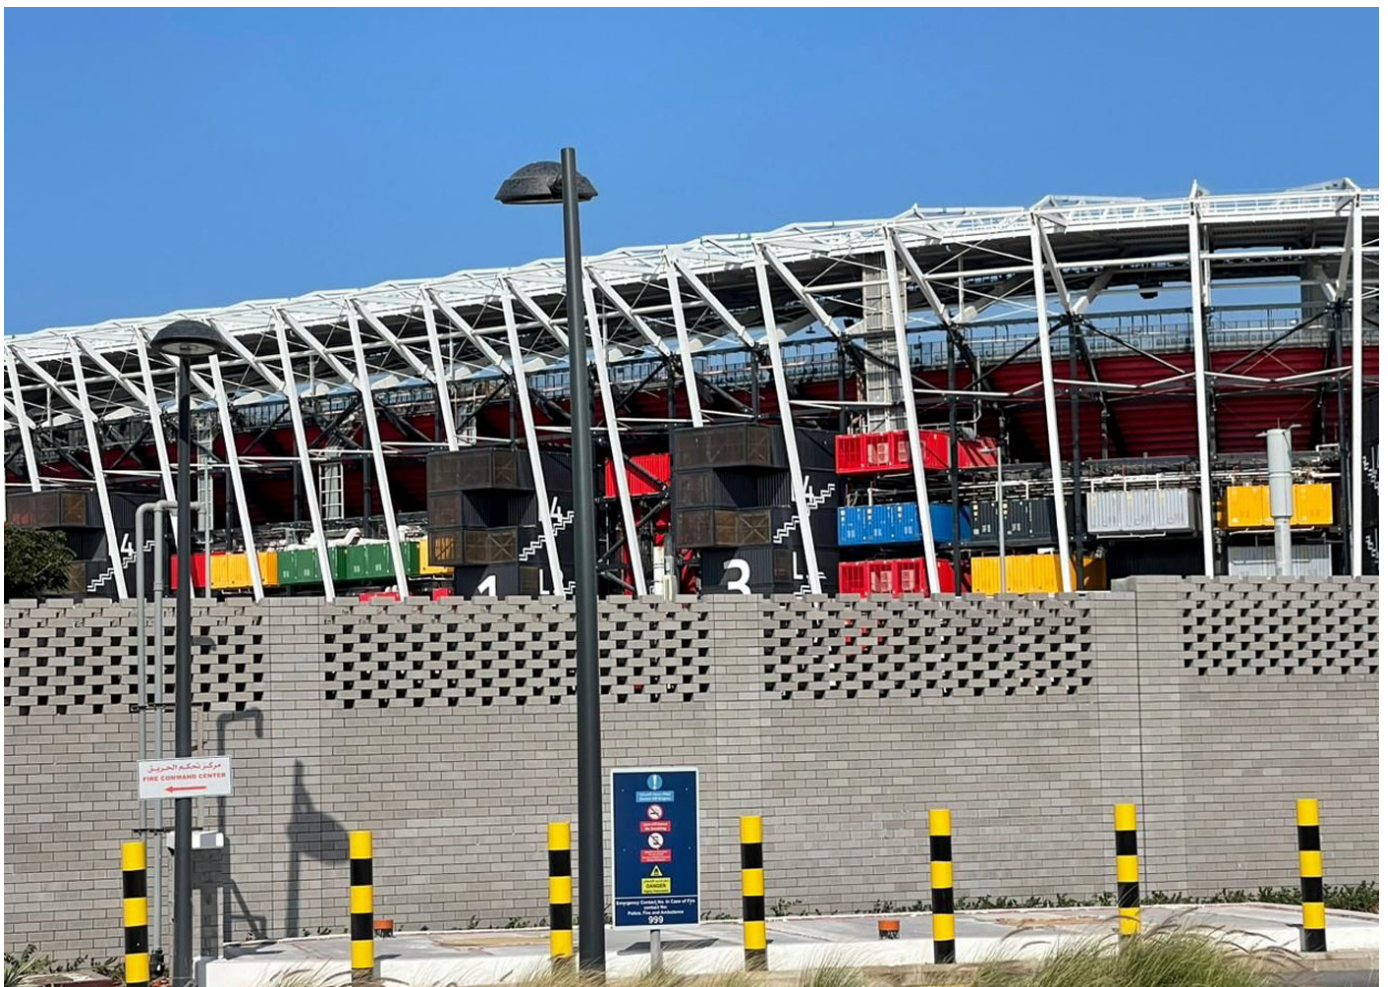

V. | La mejora y evolución constante de nuestros productos, puede provocar algunas modificaciones en las especificaciones técnicas y características de los mismos sin previo aviso.

BENITO

info@benito.com
tel. 93 852 1000