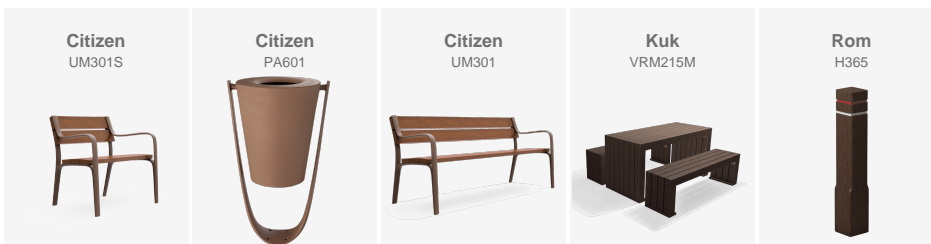

En Fuerteventura, renuevan su mobiliario urbano con bancos y papeleras Citizen, diseños de Eugeni Quillet, e incorpora elementos reciclados ReBnew, creando un entorno sostenible y acogedor.

En el pueblo de **Tuineje**, ubicado en la isla de **Fuerteventura**, se ha llevado a cabo una importante renovación del mobiliario urbano con el objetivo de mejorar el espacio público para los residentes y turistas. Todos los bancos del pueblo han sido sustituidos por bancos y sillas **Citizen** de madera, combinados con papeleras de diseño **Citizen**, modelos diseñados por **Eugeni Quillet** en un elegante color **Marson**. Además, el municipio ha apostado por la **sostenibilidad** incorporando mobiliario hecho de material reciclado, conocido como **ReBnew**. Este mobiliario incluye mesas de picnic **Pik** y pilonas **ROM**, que también se utilizan para el control del tráfico en el centro de la ciudad. La renovación busca crear un entorno más **moderno** y cómodo para los habitantes y para los turistas que visiten el pueblo este verano, brindando un espacio más **funcional** y respetuoso con el **medio ambiente**.

V. | La mejora y evolución constante de nuestros productos, puede provocar algunas modificaciones en las especificaciones técnicas y características de los mismos sin previo aviso.