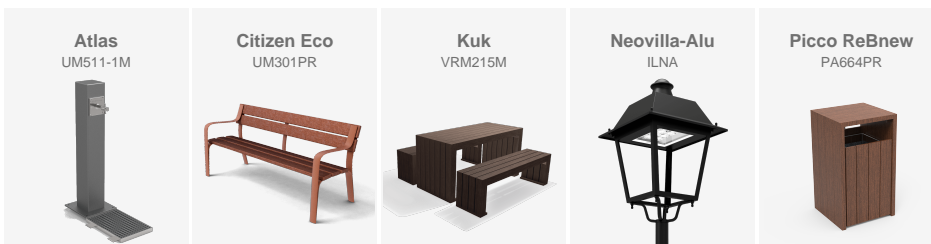

BENITO

info@benito.com
tel. 93 852 1000

Instalación llave en mano en la provincia de Valencia con elementos Rebnew y luminarias Neovilla-Alu, diseñada para favorecer el descanso y bienestar de los ciudadanos en espacios urbanos.

En la localidad de Benissoda, en la provincia de Valencia, se ha llevado a cabo una renovación completa de sus plazas mediante una instalación llave en mano, utilizando elementos de la **línea Rebnew**. Este proyecto ha transformado el espacio en un lugar moderno y acogedor, ideal para que los vecinos disfruten de momentos de descanso o pasen un agradable rato en compañía de la familia y amigos. La plaza ha sido equipada **con mesas de picnic, bancos y papeleras de la gama Rebnew**, todos fabricados con materiales reciclados del contenedor amarillo, lo que asegura una alta calidad y garantiza su durabilidad y resistencia a las condiciones exteriores. Además, se ha instalado una **fuelle Atlas** que aporta un toque funcional e iluminación con **luminarias Neovilla-Alu**, que no solo proporcionan una luz eficiente y de bajo consumo, sino que también añaden un elemento de diseño moderno y elegante al entorno. Esta renovación llave en mano refuerza el compromiso de Benissoda con la mejora de sus espacios públicos, creando áreas que invitan a la convivencia y al disfrute del aire libre en un ambiente cómodo y seguro para todos.