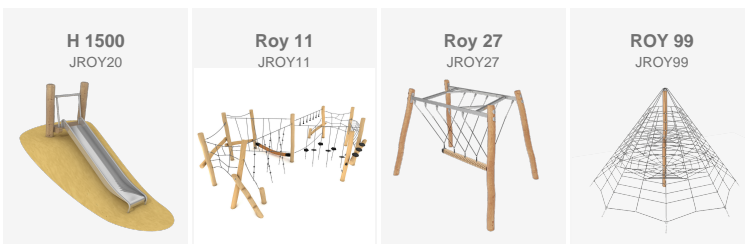

Parque infantil a medida de madera de Robinia, diseñado especialmente para el camping Berga Resort, en Berga (Barcelona)

Un equipo multidisciplinar ha creado un magnífico parque infantil en los terrenos del camping Berga Resort, en Berga. Este camping quería crear un área de juego que se adaptase al terreno y se ha conseguido. Hizo falta hacer movimientos de tierra, crear caminos y puentes, incluyendo así la visión paisajística. El parque se ha construido con juegos de robinia de todo tipo y se han aprovechado pequeños montículos para integrar en ellos los toboganes, o se han insertado en el terreno las camas elásticas, entre otras novedades.

Una parte del parque es para los más pequeños y el resto para los mayores. Se ha complementado con las papeleras para reciclar de robinia y bancos del mismo material, creando un conjunto espectacular