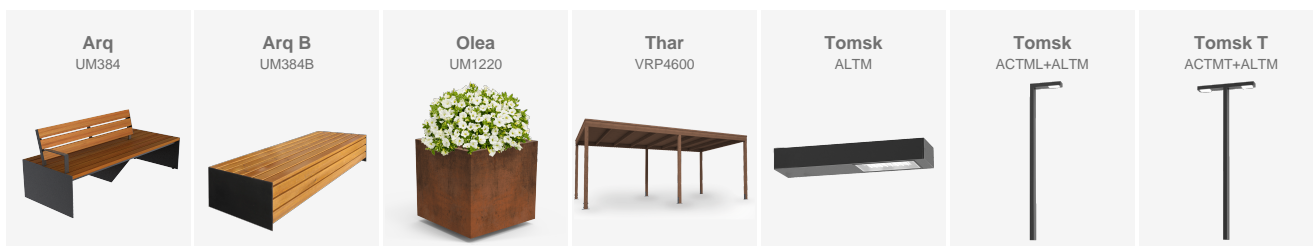

Renovación de la plaza de Sallent de Gállego (Huesca), transformada en un espacio peatonal integrado con nueva iluminación, mobiliario urbano y zonas de estancia.

Huesca

Un parque con todo lo necesario en juegos inclusivos y para todas las edades en Mallorca

Mallorca

Renovación de la plaza de Sallent de Gállego (Huesca), transformada en un espacio peatonal integrado con nueva iluminación, mobiliario urbano y zonas de estancia.

Necesidad / Problema: El espacio no favorecía el uso peatonal ni la estancia, limitando su potencial como punto de encuentro.