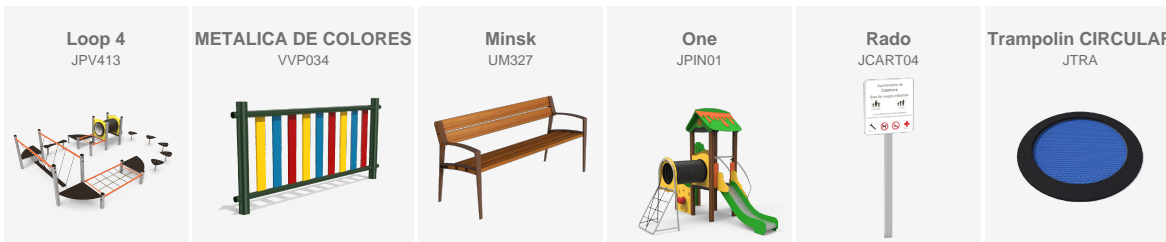

BENITO

-Juegos Infantiles

Occitanie (Francia)

En la comuna francesa de Prats-de-Mollo-la-Preste se han instalado elementos de la gama Play, como la valla metálica de colores, el juego modular de la línea PINT, un trampolín y más.

Conocido por su impresionante fortaleza Vauban y su entorno natural en plena montaña, el encantador **pueblo de Prats-de-Mollo-la-Preste** ha renovado recientemente su área infantil para ofrecer un espacio más moderno, seguro y divertido para los más pequeños. Entre los nuevos elementos instalados destacan el **ONE**, un juego modular de la línea PINT que combina juego simbólico y actividad física, y el **Loop 4**, un juego dinámico que estimula el equilibrio y la coordinación motora. También se ha incorporado un **trampolín**, ideal para el juego libre y activo.

El parque está delimitado con una **valla metálica de colores**, que aporta seguridad y un diseño atractivo. A la entrada, un **cartel metálico** informa y da la bienvenida a los usuarios. Además, se han instalado elementos de **mobiliario urbano Minsk**, como bancos y papeleras, que mejoran la comodidad y funcionalidad del espacio, convirtiéndolo en un punto de encuentro para familias y visitantes del municipio.