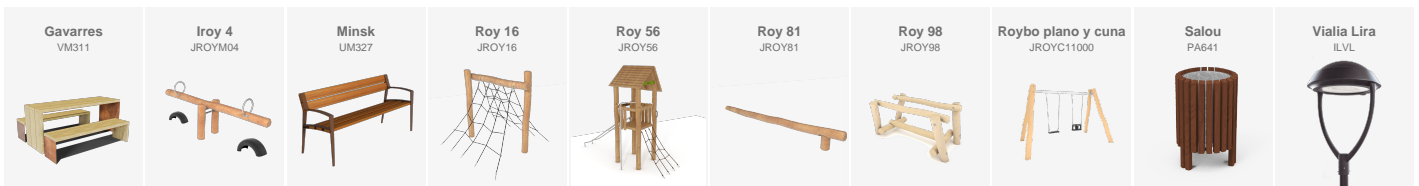

Remodelación integral del Parque del Bassot en Vilalba dels Arcs, con nuevos juegos de robinia, mobiliario urbano y luminarias Vialia Lira, creando un espacio natural y funcional para todas las edades.

En Vilalba dels Arcs (Tarragona), municipio de 611 habitantes, el Parque del Bassot ha sido remodelado integralmente en modalidad llave en mano junto a Benito Urban, transformándose en un espacio más funcional, natural y adaptado a todas las edades.

El nuevo parque infantil incorpora **juegos de estructura en madera de robinia**, material que favorece su integración en el entorno y refuerza el carácter natural del espacio. La zona lúdica **se completa con juegos modulares, elementos de equilibrio para los más pequeños y balancines**, creando un área dinámica que estimula el desarrollo y la socialización.

El proyecto **también contempla zonas de estancia para adultos**, con la instalación de **mesas de picnic Gavarres, bancos Minsk, papeleras Salou y bancos Kube de hormigón**, configurando un entorno cómodo y resistente al uso intensivo.

La actuación se completa con la **renovación del alumbrado mediante luminarias Vialia Lira**, que aportan una iluminación homogénea y eficiente, perfectamente integrada en el conjunto. De este modo, el parque garantiza seguridad y confort también durante las horas de menor luz, consolidándose como un punto de encuentro para todo el municipio.