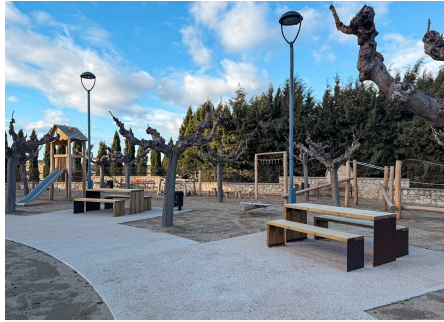

Paseo fluvial con necesidades de renovación urbana y mejora del uso peatonal en el Passeig del Ter, Manlleu (Barcelona)

Barcelona

Remodelación integral del Parque del Bassot en Vilalba dels Arcs, con nuevos juegos de robinia, mobiliario urbano y luminarias Vialia Lira, creando un espacio natural y funcional para todas las edades.

El nuevo parque infantil incorpora **juegos de estructura en madera de robinia**, material que favorece su integración en el entorno y refuerza el carácter natural del espacio. La zona lúdica **se completa con juegos modulares, elementos de equilibrio para los más pequeños y balancines**, creando un área dinámica que estimula el desarrollo y la socialización.

Conocido por su impresionante fortaleza Vauban y su entorno natural en plena montaña, el encantador **pueblo de Prats-de-Mollo-la-Preste** ha renovado recientemente su área infantil para ofrecer un espacio más moderno, seguro y divertido para los más pequeños. Entre los nuevos elementos instalados destacan el **ONE**, un juego modular de la línea PINT que combina juego simbólico y actividad física, y el **Loop 4**, un juego dinámico que estimula el equilibrio y la coordinación motora. También se ha incorporado un **trampolín**, ideal para el juego libre y activo.

Minsk
UM327

En la ciudad de Olomouc, en la República Checa, se ha instalado un nuevo banco diseñado para ofrecer comodidad y versatilidad a sus usuarios. Este innovador diseño permite que el banco se integre perfectamente en cualquier entorno urbano, contribuyendo así a embellecer el paisaje de la ciudad.