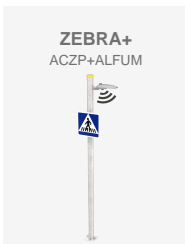

Instalación de puntos de luz ZEBRA+ con sensores de movimiento en El Papiol (Barcelona). Tecnología innovadora para aumentar la visibilidad y mejorar la seguridad vial de los peatones.

---

**Barcelona**

Instalación de puntos de luz ZEBRA+ con sensores de movimiento en El Papiol (Barcelona). Tecnología innovadora para aumentar la visibilidad y mejorar la seguridad vial de los peatones.

En la localidad de El Papiol, cerca de Barcelona, se han instalado **puntos de luz inteligentes ZEBRA+** para mejorar la seguridad en pasos peatonales. Estos dispositivos combinan tecnología avanzada con sensores de movimiento y nodos de control, diseñados para garantizar una iluminación óptima y reducir el riesgo de accidentes.

Durante la instalación, se seleccionaron los cruces más críticos, posicionando estratégicamente las luminarias para maximizar su efectividad. Al detectar la presencia de peatones, el sistema incrementa la potencia lumínica y activa una corona luminosa que alerta a los conductores, mientras focaliza la luz sobre el peatón para evitar deslumbramientos.

Además, **ZEBRA+** permite sincronizar las luminarias opuestas, adaptándose a diferentes configuraciones de tráfico. Este proyecto aporta una solución moderna y eficaz a una necesidad de seguridad vial en El Papiol, ofreciendo tranquilidad tanto a peatones como a conductores.