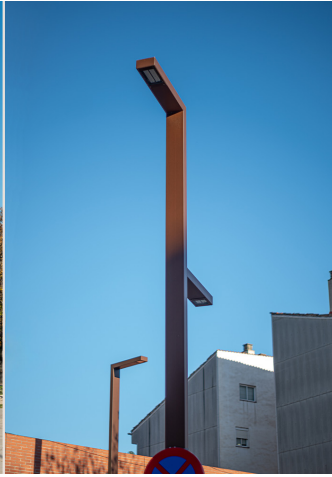

La renovación lumínica del Parque del Puente de la Cadena, en Molins de Rei (Barcelona), incluye puntos de luz y balizas Tomsk de color Marson, complementados con proyectores Milan.

Barcelona

La renovación lumínica del Parque del Puente de la Cadena, en Molins de Rei (Barcelona), incluye puntos de luz y balizas Tomsk de color Marson, complementados con proyectores Milan.

La renovación lumínica del **Parque del Puente de la Cadena**, ubicado en **Molins de Rei**, en la provincia de Barcelona, se ha diseñado para **mejorar tanto la eficiencia energética como la seguridad del espacio público**.

El proyecto incluye la instalación de **puntos de luz Tomsk en forma de L y F, de color Marson**, colocados en las zonas más peatonales y cerca de la calle. Estos puntos de luz ofrecen una iluminación cálida y moderna, mejorando la visibilidad y creando un ambiente acogedor durante la noche. Además, se han incorporado **balizas Tomsk de color Marson** en el centro del parque para señalar el camino, proporcionando una orientación clara y segura. Para complementar la iluminación, se han instalado **proyectores Milan en columnas del mismo color Marson**, que ofrecen una luz potente y uniforme, ideal para iluminar grandes áreas del parque.

Con esta renovación, el Parque del Puente de la Cadena se convierte en un espacio más eficiente, seguro y accesible para la comunidad.

V. | La mejora y evolución constante de nuestros productos, puede provocar algunas modificaciones en las especificaciones técnicas y características de los mismos sin previo aviso.