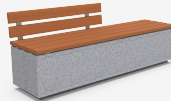

MADERA 1 nido
JL1500010

Klasik 5
JK005B

Kube
UM372

Kube Plus
UM372LP

Petrus
UM1619

Piona
JFS09

Tomsk
ABLTM

En esta nueva área de juegos, en una zona residencial de Vilafranca del Penedès, en la provincia de Barcelona, se ha llevado a cabo una intervención integral con el objetivo de ofrecer un espacio seguro, atractivo y funcional para los más pequeños y sus familias. Entre los elementos instalados destacan el balancín Piona, juego modular Klasik 5, que permite múltiples actividades y fomenta el juego colectivo; y un columpio de madera con asiento tipo nido, perfecto para disfrutar en grupo o de manera individual.