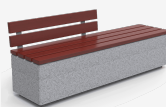

Estadio para el Mundial de la FIFA 2022, equipado con mobiliario urbano de BENITO.

El recinto de Al Wakrah, puede acoger hasta 40 mil personas, y fue diseñado por la arquitecta iraquí-británica Zaha Hadid (fallecida en 2016). Situado a solo 15 kilómetros al sur de Doha.

Esta ciudad es conocida por ser un puerto comercial y la entrada a la capital del estado.

“Un estadio extraordinario para una ciudad aventurera.”

Moderno, futurista y funcional, pero lo más importante es que sigue siendo fiel a la tradición de Qatar, incorporando referencias culturales de acuerdo con las condiciones climáticas y los requerimientos funcionales.

En el exterior del estadio se ha instalado mobiliario urbano BENITO. La opción elegida ha sido la **Colección KUBE** – banco (UM372), sillas (UM372S), papeleras (PA672) y mesas (UM372M), con líneas rectas y equilibradas, diseñados para embellecer dicha zona con estilo contemporáneo. Tienen una estructura maciza de hormigón prefabricado de color gris granítico de aspecto liso, que garantizan una estancia confortable pese a las altas temperaturas que ocurren durante el verano en el país.

En esta misma instalación, también se instalaron [Pilonas Dalia](#) (H251) y diferentes [Alcorques](#) en todo el recinto.