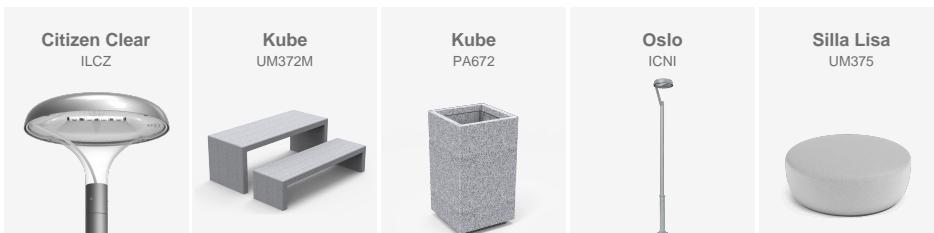

Kube  
UM372M

El **Mirador del Valle de Santa Inés** es un punto panorámico situado en la isla de Fuerteventura, en el municipio de Betancuría, concebido para ofrecer vistas privilegiadas del valle y de su entorno natural. En este enclave se han instalado **mesas Kube fabricadas en hormigón blanco**, con el objetivo de mejorar la experiencia de los visitantes y poner en valor el paisaje.

Las mesas Kube no requieren mantenimiento y están diseñadas para resistir la intemperie, soportando la exposición continua al sol, la lluvia y el viento, lo que las convierte en una solución especialmente adecuada para este tipo de espacios. Su diseño sobrio y contemporáneo permite una **integración armoniosa en el mirador**, sin interferir en las vistas ni alterar la identidad del lugar.

La robustez y durabilidad del hormigón garantizan un uso intensivo y prolongado en un entorno exterior con condiciones climáticas cambiantes. Esta intervención refuerza el carácter del mirador como espacio de parada y contemplación, fomentando el uso social y una relación más cercana entre las personas y el paisaje del Valle de Santa Inés.

Casavatore, municipio italiano localizado en la ciudad metropolitana de Nápoles, ha apostado por los productos BENITO.

Concretamente, se trata del modelo [Mesa Kube](#) (UM372M), fabricada en hormigón prefabricado color blanco granítico de aspecto liso junto la papelera Kube (PA672) a juego.