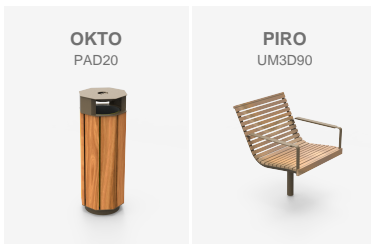

En una nueva zona residencial de Varsovia, las sillas giratorias PIRO y las papeleras OKTO crean un espacio urbano acogedor, funcional y pensado para el bienestar cotidiano.

Varsovia (Polonia)

BENITO

-Mobiliario Urbano

Varsovia (Polonia)

En una nueva zona residencial de Varsovia, las sillas giratorias PIRO y las papeleras OKTO crean un espacio urbano acogedor, funcional y pensado para el bienestar cotidiano.

En una nueva zona residencial de **Varsovia**, capital de Polonia, se ha creado un espacio exterior pensado para fomentar el descanso, la convivencia y la calidad de vida. El proyecto incorpora las **sillas giratorias PIRO**, de la colección **Benito Design+**, junto con las **papeleras OKTO**, integrándose de forma natural en un entorno contemporáneo y cuidadosamente ajardinado.