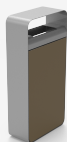

BENITO

-Mobiliario Urbano

Liguria (Italia)

Intervención urbana en Finale Ligure, localidad costera italiana con gran afluencia turística, incorporando sillas ARNE y papeleras FLO en verde oliva integradas en el paisaje peatonal y vegetal.

Necesidad / Problema: El entorno requería áreas de descanso integradas en el paisaje urbano y vegetal existente.

Solución: Instalación de mobiliario Benito Design+ en color verde oliva para reforzar la identidad y calidad estética del espacio.

Resultado: Se crea un entorno más confortable, coherente y conectado con la vegetación urbana.

Finale Ligure, situada en la **costa de Liguria (Italia)**, es una localidad reconocida por su actividad turística, su clima mediterráneo y su red de calles peatonales donde la vida urbana se desarrolla principalmente en el exterior. En este contexto, se ha llevado a cabo una intervención urbana centrada en la creación de pequeñas áreas de estancia integradas en el paisaje de la ciudad.

La actuación incorpora sillas **ARNE** y papeleras **FLO con sombrero**, pertenecientes a la gama **Benito Design+**, ambas acabadas íntegramente en color verde oliva. Su diseño contemporáneo aporta una imagen más cuidada y estética al espacio urbano, reforzando además la integración con la vegetación y las pérgolas naturales presentes a lo largo del recorrido peatonal.

Las áreas de descanso se distribuyen estratégicamente bajo zonas de sombra, creando espacios más confortables y tranquilos para vecinos y visitantes. **El resultado es una intervención que combina diseño, paisaje y funcionalidad para potenciar el carácter acogedor y mediterráneo del entorno.**