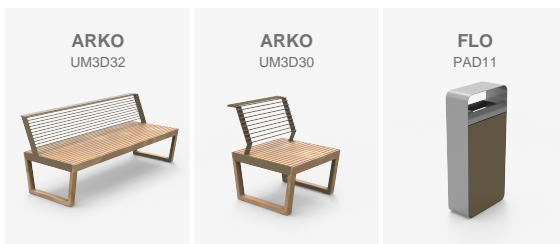

El paseo marítimo de Palamós renueva su mobiliario urbano con bancos ARKO y papeleras FLO de la colección Benito Design+, mejorando durabilidad, imagen y confort del espacio público.

Necesidad / Problema: El mobiliario requería renovación para mejorar su funcionalidad y durabilidad en un entorno marino.

Solución: Sustitución del mobiliario urbano por nuevas soluciones más resistentes y adecuadas.

Resultado: Se mejora la calidad del espacio, su resistencia y la experiencia de uso para todas las edades.

En el **Passeig del Mar de Palamós** se ha llevado a cabo la renovación del mobiliario urbano, adaptando el espacio a las necesidades actuales. Se trata de uno de los principales ejes de la localidad, con miles de usuarios a lo largo del año, especialmente durante la temporada turística. La intervención incorpora **bancos ARKO**, pertenecientes a la **gama Benito Design+**, junto con **papeleras FLO** de la misma colección, aportando una imagen contemporánea y coherente a lo largo del paseo. La actuación refuerza el carácter lúdico y de estancia del paseo marítimo, ofreciendo un espacio más atractivo, duradero y preparado para un uso intensivo durante todo el año.