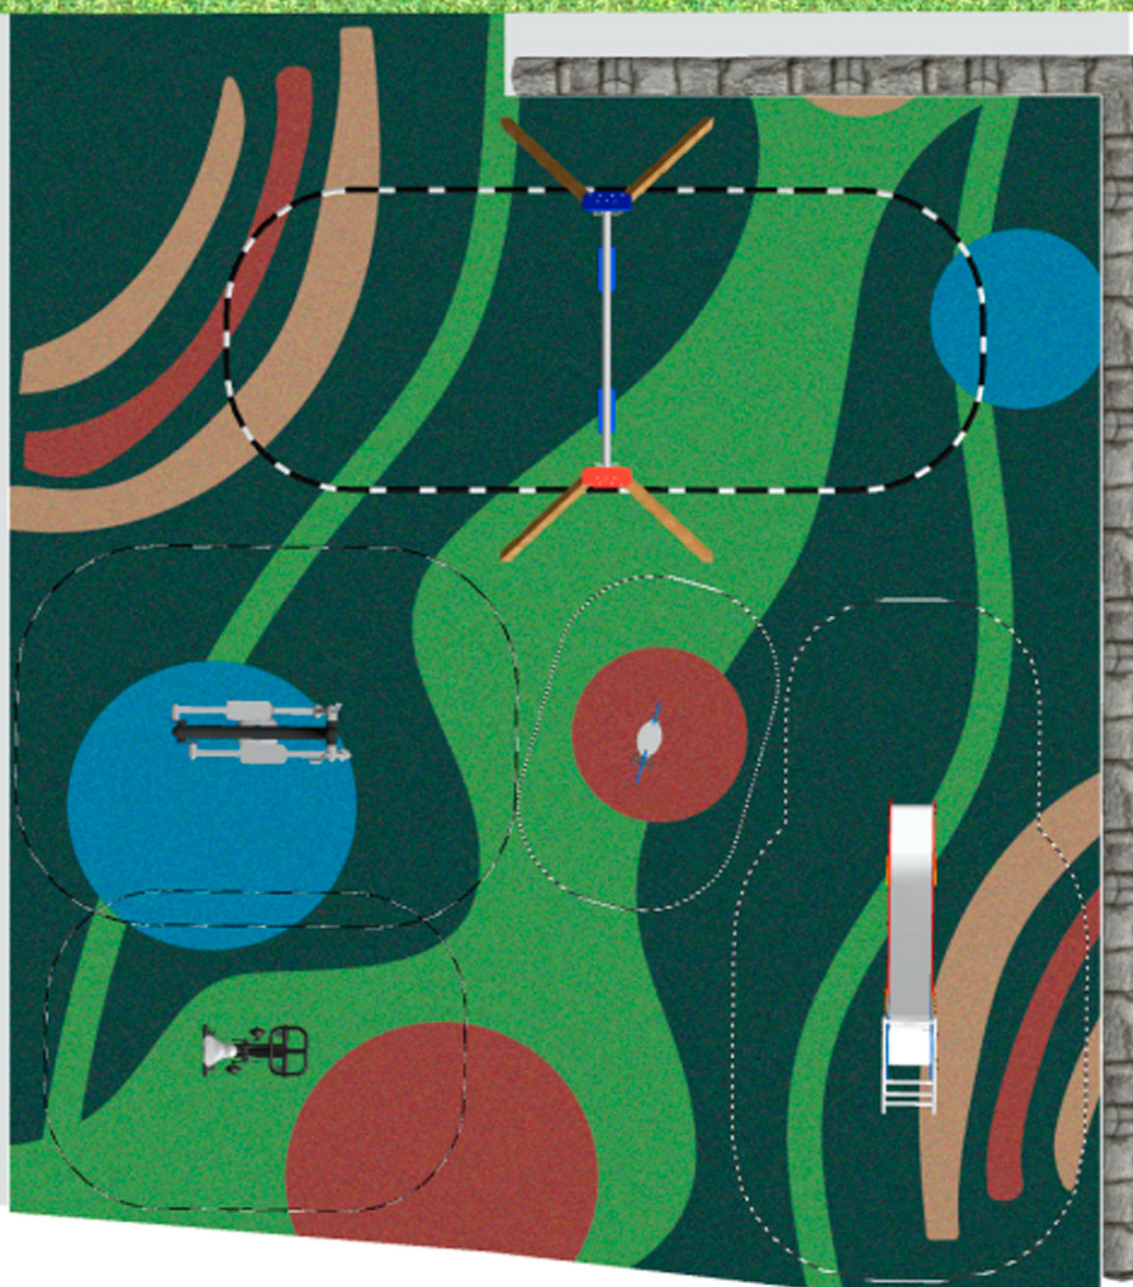

## Proyecto

PROJ-010-2023

Superficie: 81 m<sup>2</sup>

Email: [info@benito.com](mailto:info@benito.com)

Teléfono: +34 93 852 1000

# BENITO

-Juegos Infantiles