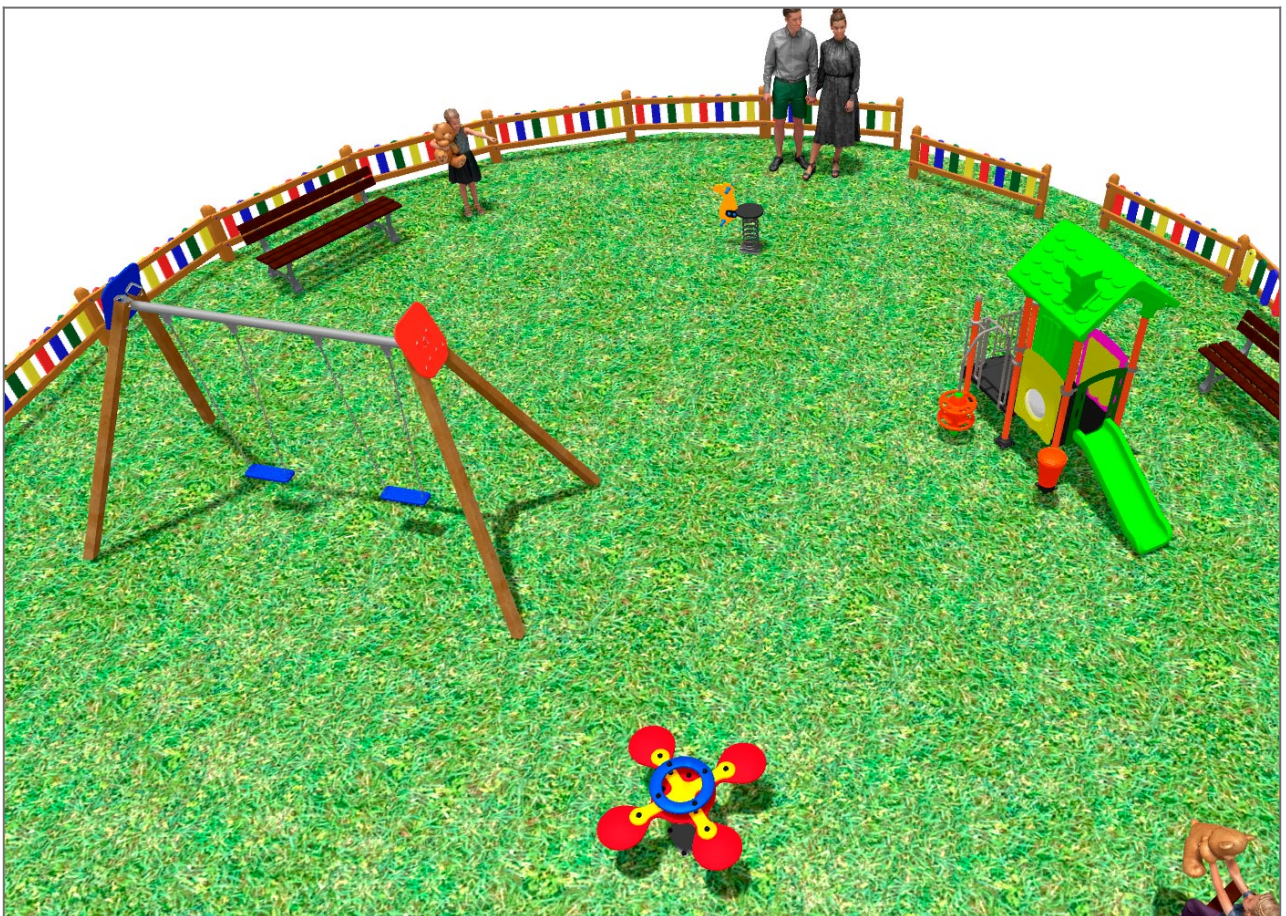

-Juegos Infantiles

BENITO

-Juegos Infantiles

BENITO

-Juegos Infantiles

Producto	Descripción
<p>JL1520000</p> 	<p>MADERA 2 planos Columpios infantiles de diferentes materiales como madera y acero. Columpios para niños con gran resistencia a la abrasión, corrosión y muy resistentes a la intemperie.</p> <p>Ficha Técnica Certificado Certificado Conformidad</p>
<p>JFS06</p> 	<p>Flop Muelles para niños, divertidos y que potencian su aprendizaje. Fabricados con materiales resistentes y certificados según normativa EN1176.</p> <p>Ficha Técnica Certificado Certificado Conformidad</p>
<p>JFS106</p> 	<p>Miki Muelles para niños, divertidos y que potencian su aprendizaje. Fabricados con materiales resistentes y certificados según normativa EN1176.</p> <p>Ficha Técnica Certificado Certificado Conformidad</p>
<p>JCF18</p> 	<p>Modus S La colección Modus nos proporciona grandes estructuras a un precio muy competitivo. Formada por postes de metal pintados y piezas de rotomoldeo resistentes a los rayos UVA, que apenas se deterioran con el paso del tiempo. Una explosión de formas y de color que volverá locos a los niños, con elementos de juego en cada detalle.</p> <p>Ficha Técnica JCF18 Certificado</p>