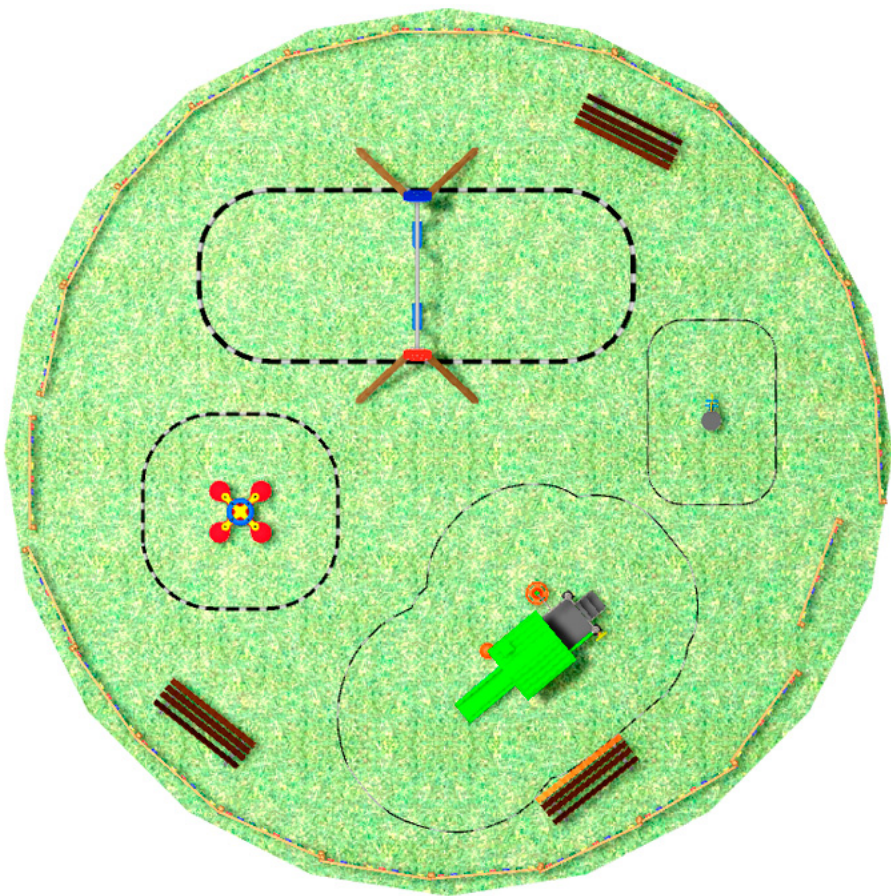

BENITO

–Juegos Infantiles

Proyecto

PROJ-012-2018

Superficie: 100 m²

Email: info@benito.com

Teléfono: +34 93 852 1000

BENITO

-Juegos Infantiles

BENITO

-Juegos Infantiles

BENITO

-Juegos Infantiles

Producto	Descripción
<p>JL1520000</p> 	<p>MADERA 2 planos Columpios infantiles de diferentes materiales como madera y acero. Columpios para niños con gran resistencia a la abrasión, corrosión y muy resistentes a la intemperie.</p> <p>Ficha Técnica Certificado Certificado Conformidad</p>
<p>JFS06</p> 	<p>Flop Muelles para niños, divertidos y que potencian su aprendizaje. Fabricados con materiales resistentes y certificados según normativa EN1176.</p> <p>Ficha Técnica Certificado Certificado Conformidad</p>
<p>JFS106</p> 	<p>Miki Muelles para niños, divertidos y que potencian su aprendizaje. Fabricados con materiales resistentes y certificados según normativa EN1176.</p> <p>Ficha Técnica Certificado Certificado Conformidad</p>
<p>JCF18</p> 	<p>Modus S La colección Modus nos proporciona grandes estructuras a un precio muy competitivo. Formada por postes de metal pintados y piezas de rotomoldeo resistentes a los rayos UVA, que apenas se deterioran con el paso del tiempo. Una explosión de formas y de color que volverá locos a los niños, con elementos de juego en cada detalle.</p> <p>Ficha Técnica JCF18 Certificado</p>