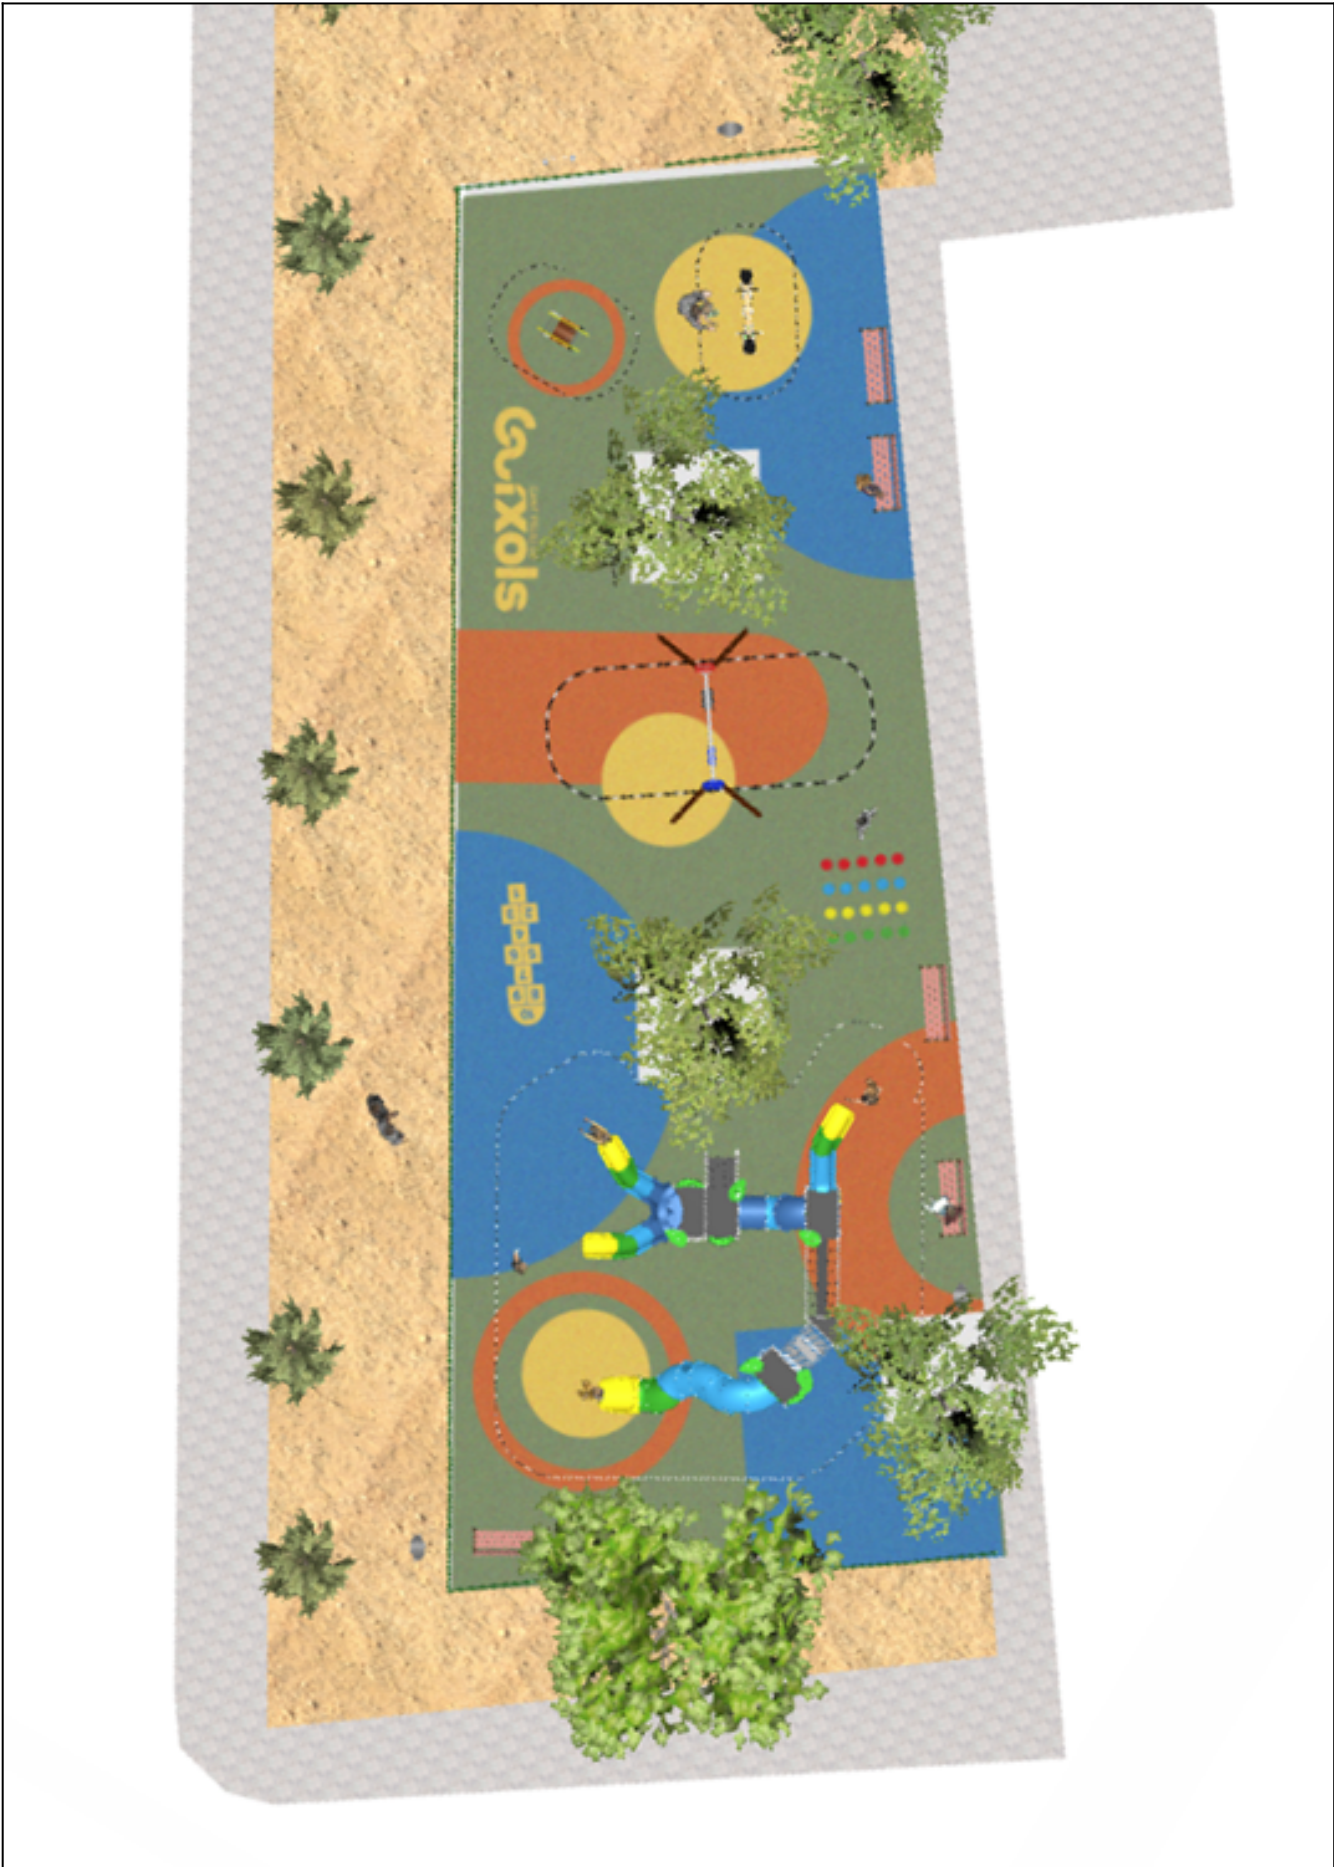

BENITO

–Juegos Infantiles

Proyecto

PROJ-014-2022

Superficie: 370 m²

Email: info@benito.com

Teléfono: +34 93 852 1000

BENITO

-Juegos Infantiles

BENITO

-Juegos Infantiles

BENITO

-Juegos Infantiles

BENITO

-Juegos Infantiles

BENITO

-Juegos Infantiles

Producto	Descripción
<p>JALU06</p> 	<p>Alu 6 La colección ALU está especialmente diseñada para maximizar la jugabilidad en el parque. Con formas y toboganes de fantasía, infinidad de elementos de juego y un cuidado extremo de los detalles, la línea ALU consigue motivar el juego de los niños, incluso para aquellos que viven con algún tipo de discapacidad. Su llamativa composición cromática no pasa desapercibida y la calidad de los materiales con los que se ha fabricado, le garantizan una durabilidad sin igual.</p> <p>Ficha Técnica JALU06 Carta Acreditativa Certificado Conformidad</p>
<p>JFS08D</p> 	<p>Maia Muelles para niños, divertidos y que potencian su aprendizaje. Fabricados con materiales resistentes y certificados según normativa EN1176. Muelle simple adaptado para personas de movilidad reducida.</p> <p>Ficha Técnica JFS08D Certificado Certificado Conformidad</p>
<p>JFS10</p> 	<p>Rider Dos motoristas cara a cara en un emocionante juego de carreras. Balancín para niños, divertidos y que potencian su aprendizaje. Fabricados con materiales resistentes y certificados según normativa EN1176.</p> <p>Ficha Técnica Certificado Certificado Conformidad</p>
<p>JL1011000</p> 	<p>METAL 1 plano 1 cuna Columpios infantiles de diferentes materiales como madera y acero. Columpios para niños con gran resistencia a la abrasión, corrosión y muy resistentes a la intemperie.</p> <p>Ficha Técnica Certificado Certificado Conformidad</p>