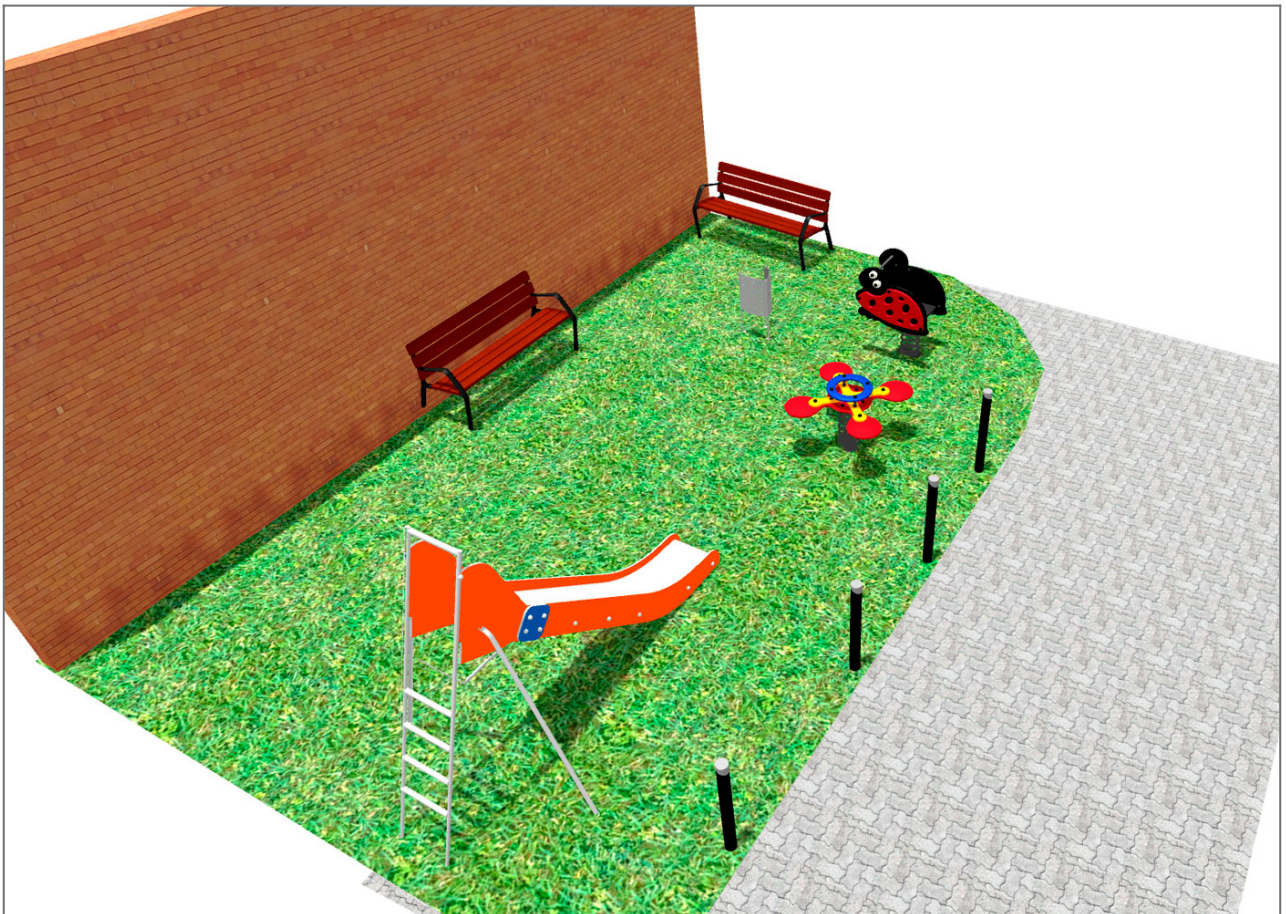

## Proyecto

PROJ-021-2018

Superficie: 45 m<sup>2</sup>

Email: [info@benito.com](mailto:info@benito.com)

Teléfono: +34 93 852 1000

# BENITO

-Juegos Infantiles