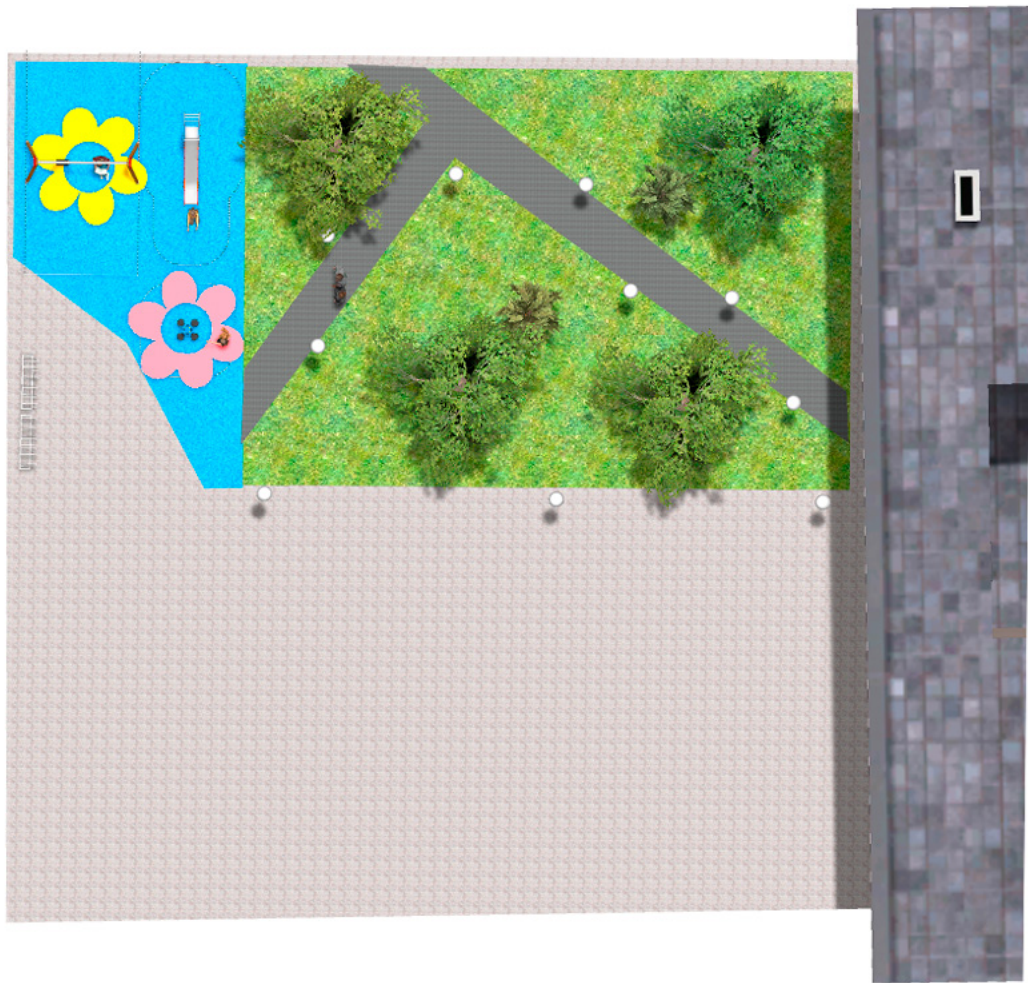

BENITO

–Juegos Infantiles

Proyecto

PROJ-026-2021

Superficie: 75 m²

Email: info@benito.com

Teléfono: +34 93 852 1000

BENITO

-Juegos Infantiles

BENITO

-Juegos Infantiles

BENITO

-Juegos Infantiles

Producto	Descripción
<p data-bbox="188 159 248 185">JT05</p> 	<p data-bbox="363 159 421 185">Fast</p> <p data-bbox="363 188 1465 275">Paneles, HDPE: Polietileno de alta densidad que se caracteriza por su resistencia a los abrasivos químicos y que no le afecta la corrosión al ser un polímero. Por su capacidad de elasticidad y ligereza, ofrece una alta resistencia a los impactos haciendo muy difícil su rotura.</p> <p data-bbox="363 304 663 331">Ficha Técnica Certificado</p>
<p data-bbox="156 427 280 454">JL1520000</p> 	<p data-bbox="363 427 580 454">MADERA 2 planos</p> <p data-bbox="363 456 1436 517">Columpios infantiles de diferentes materiales como madera y acero. Columpios para niños con gran resistencia a la abrasión, corrosión y muy resistentes a la intemperie.</p> <p data-bbox="363 544 948 571">Ficha Técnica Certificado Certificado Conformidad</p>
<p data-bbox="181 696 255 723">JFS06</p> 	<p data-bbox="363 696 421 723">Flop</p> <p data-bbox="363 725 1468 786">Muelles para niños, divertidos y que potencian su aprendizaje. Fabricados con materiales resistentes y certificados según normativa EN1176.</p> <p data-bbox="363 813 948 840">Ficha Técnica Certificado Certificado Conformidad</p>