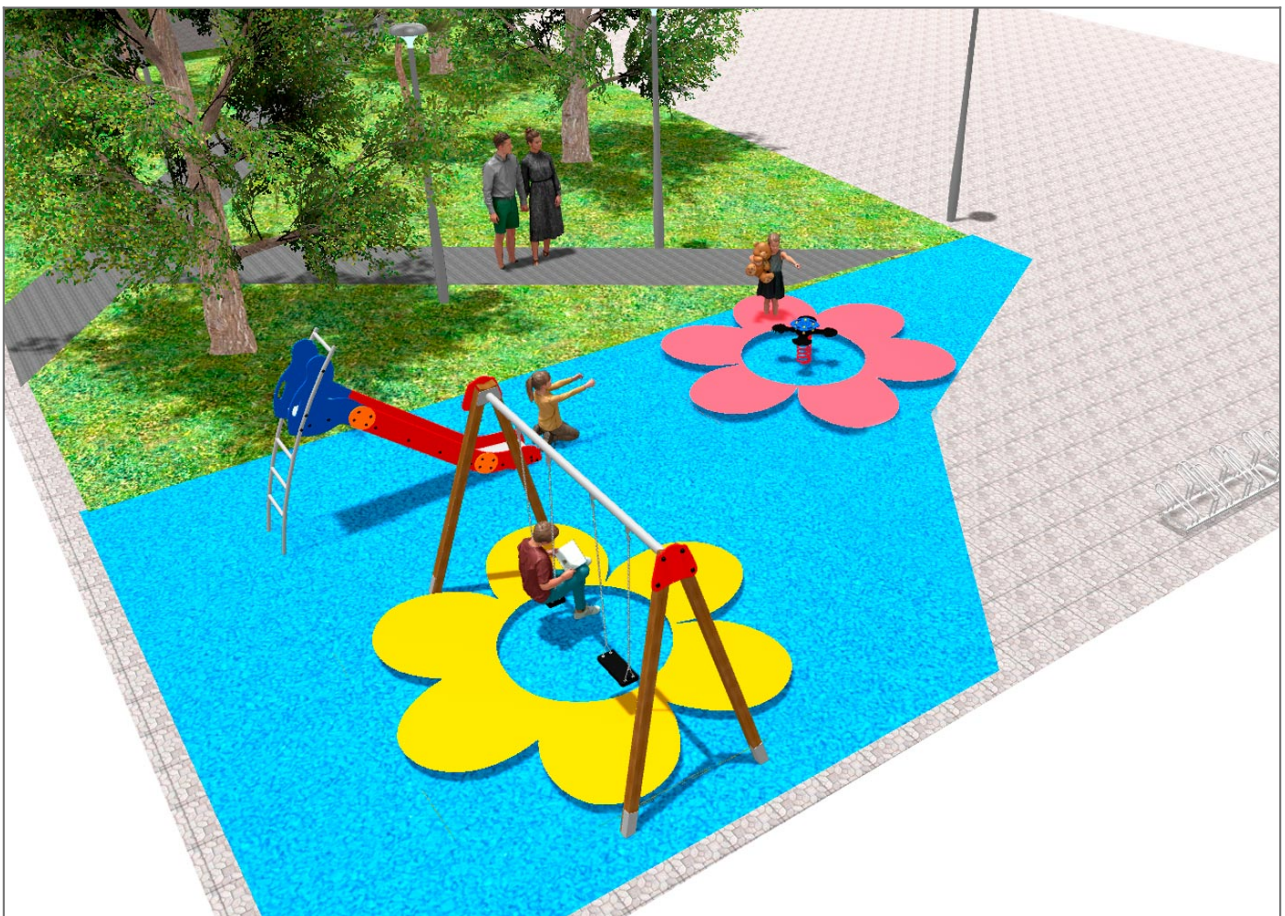

BENITO

–Juegos Infantiles

Proyecto

PROJ-026-2021

Superficie: 75 m²

Email: info@benito.com

Teléfono: +34 93 852 1000

BENITO

-Juegos Infantiles

BENITO

-Juegos Infantiles

BENITO

-Juegos Infantiles

Producto	Descripción
<p data-bbox="188 159 248 185">JT05</p> 	<p data-bbox="363 159 421 185">Fast</p> <p data-bbox="363 188 1465 275">Paneles, HDPE: Polietileno de alta densidad que se caracteriza por su resistencia a los abrasivos químicos y que no le afecta la corrosión al ser un polímero. Por su capacidad de elasticidad y ligereza, ofrece una alta resistencia a los impactos haciendo muy difícil su rotura.</p> <p data-bbox="363 304 663 331">Ficha Técnica Certificado</p>
<p data-bbox="156 427 280 454">JL1520000</p> 	<p data-bbox="363 427 580 454">MADERA 2 planos</p> <p data-bbox="363 456 1436 517">Columpios infantiles de diferentes materiales como madera y acero. Columpios para niños con gran resistencia a la abrasión, corrosión y muy resistentes a la intemperie.</p> <p data-bbox="363 544 948 571">Ficha Técnica Certificado Certificado Conformidad</p>
<p data-bbox="181 696 255 723">JFS06</p> 	<p data-bbox="363 696 421 723">Flop</p> <p data-bbox="363 725 1468 786">Muelles para niños, divertidos y que potencian su aprendizaje. Fabricados con materiales resistentes y certificados según normativa EN1176.</p> <p data-bbox="363 813 948 840">Ficha Técnica Certificado Certificado Conformidad</p>