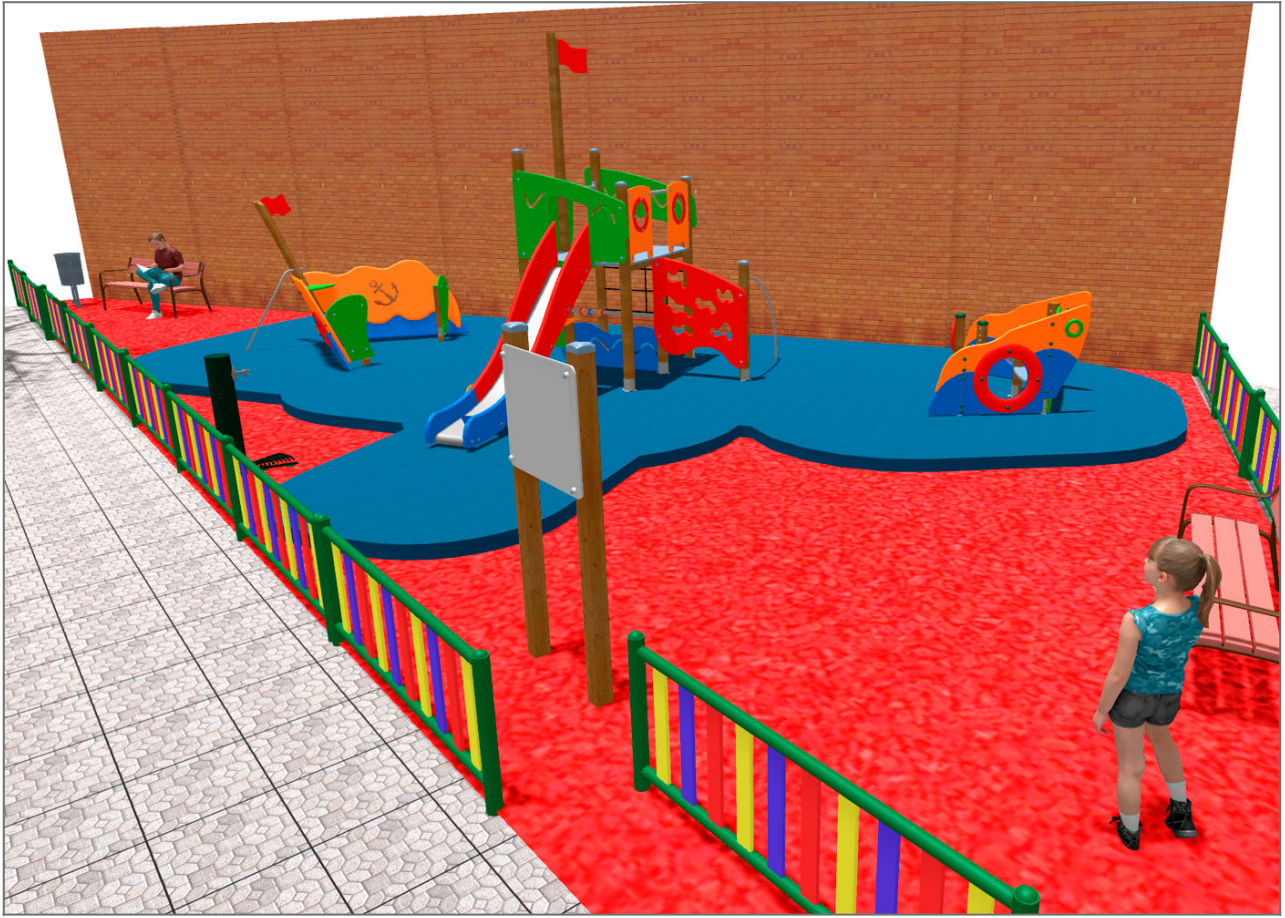

-Juegos Infantiles

BENITO

-Juegos Infantiles

BENITO

-Juegos Infantiles

Producto	Descripción
<p data-bbox="180 159 260 185">JAM12</p> 	<p data-bbox="368 159 1054 219">Duloc Temática marinera con todo el atractivo para los más pequeños.</p> <p data-bbox="368 248 660 275">Ficha Técnica Certificado</p>
<p data-bbox="180 427 260 454">JAM14</p> 	<p data-bbox="368 427 1054 488">Vela Temática marinera con todo el atractivo para los más pequeños.</p> <p data-bbox="368 517 660 544">Ficha Técnica Certificado</p>