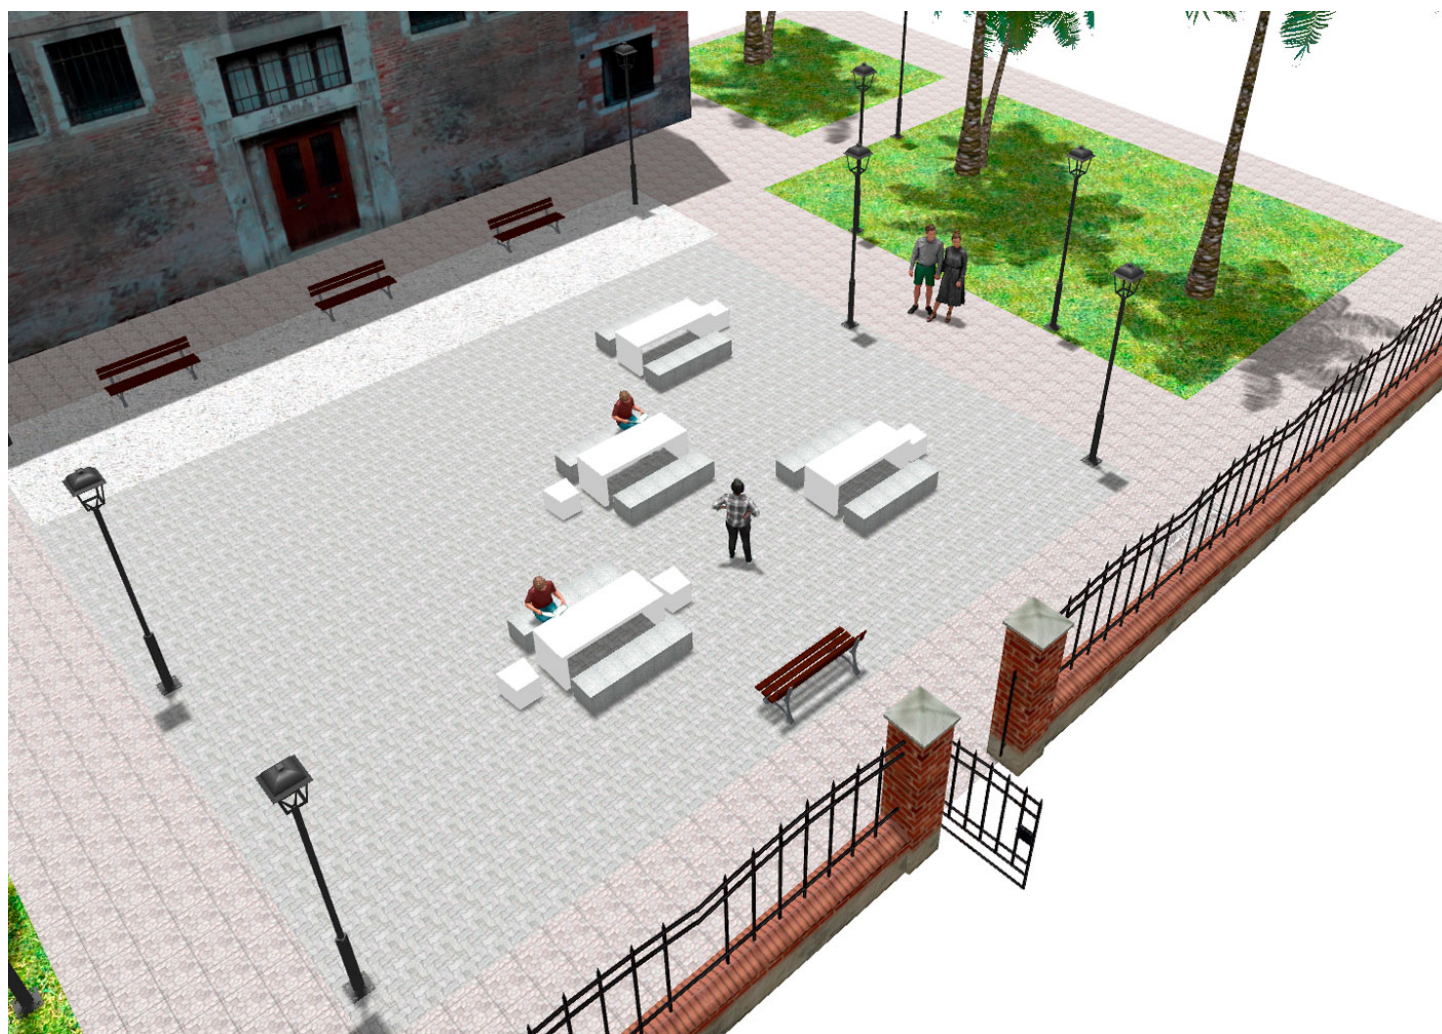

BENITO

–Alumbrado Público

Proyecto

PROJ-030-2021

Superficie: 195 m²

Email: info@benito.com

Teléfono: +34 93 852 1000

BENITO

-Alumbrado Público

BENITO

-Alumbrado Público

BENITO

-Alumbrado Público

Producto	Descripción
<p data-bbox="172 161 271 188">UM372M</p> 	<p data-bbox="367 161 430 188">Kube</p> <p data-bbox="367 192 1500 277">Mesa de diseño KUBE, medidas totales (largo x ancho x alto) 2000x800x800 mm, fabricada con prefabricado de hormigón color gris granítico de aspecto liso. Apoyada sobre superficie preparada, por su propio peso.</p> <p data-bbox="367 304 625 331">Ficha Técnica UM372M</p>
<p data-bbox="178 430 264 456">UM372</p> 	<p data-bbox="367 430 430 456">Kube</p> <p data-bbox="367 461 1500 546">Banco de diseño KUBE, medidas totales (largo x alto x profundo) 2000x450x500 mm, fabricado en prefabricado de hormigón color gris granítico de aspecto rugoso. Se puede colocar en elementos aislados o en grupos. Apoyado sobre superficie preparada, por su propio peso.</p> <p data-bbox="367 573 606 600">Ficha Técnica UM372</p>
<p data-bbox="172 698 271 725">UM372S</p> 	<p data-bbox="367 698 430 725">Kube</p> <p data-bbox="367 730 1500 815">Banco de diseño KUBE, medidas totales (largo x alto x profundo) 500x450x500 mm, fabricado con prefabricado de hormigón color gris granítico de aspecto rugoso. Se puede colocar en elementos aislados o en grupos. Apoyado sobre superficie preparada, por su propio peso.</p> <p data-bbox="367 842 622 869">Ficha Técnica UM372S</p>