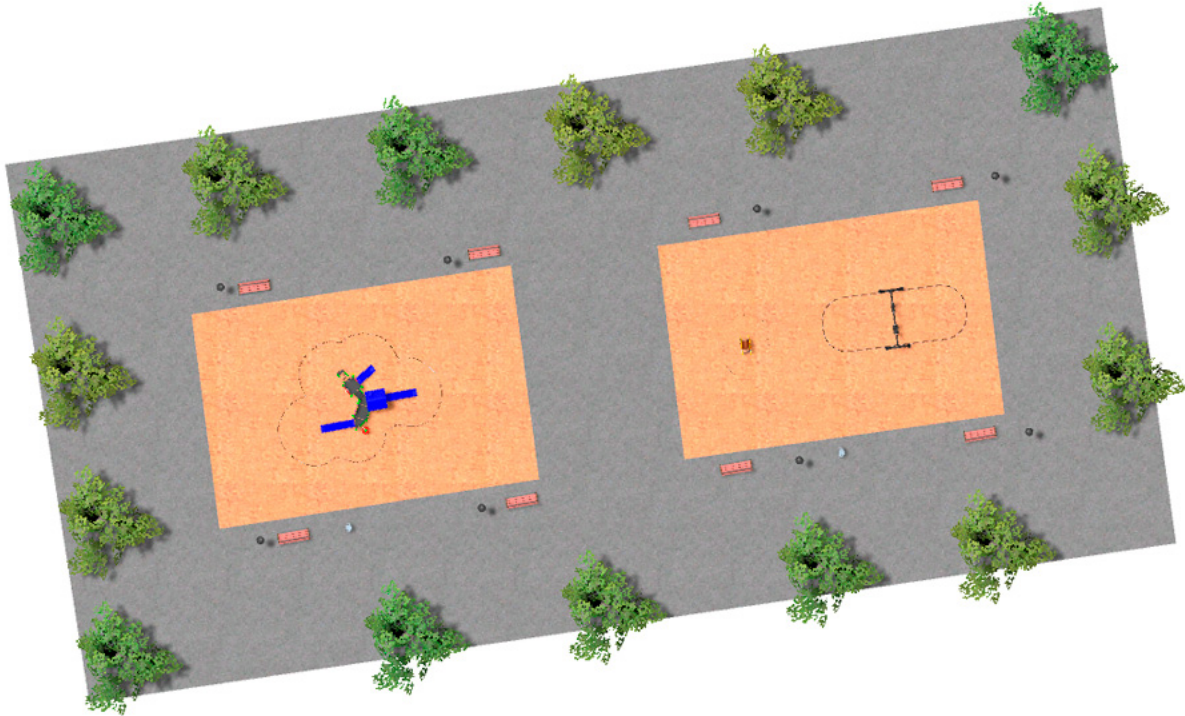

BENITO

–Juegos Infantiles

Proyecto

PROJ-035-2018

Superficie: 430 m²

Email: info@benito.com

Teléfono: +34 93 852 1000

BENITO

-Juegos Infantiles

BENITO

—Juegos Infantiles

BENITO

-Juegos Infantiles

Producto	Descripción
<p>JCF20</p> 	<p>Modus L La colección MODUS nos proporciona grandes estructuras a un precio muy competitivo. Formada por postes de metal pintados y piezas de rotomoldeo resistentes a los rayos UVA, que apenas se deterioran con el paso del tiempo. Una explosión de formas y de color que volverá locos a los niños, con elementos de juego en cada detalle.</p> <p>Ficha Técnica JCF20 Certificado</p>
<p>JFS08</p> 	<p>Maia Muelles para niños, divertidos y que potencian su aprendizaje. Fabricados con materiales resistentes y certificados según normativa EN1176.</p> <p>Ficha Técnica Certificado Certificado Conformidad</p>
<p>JKSP11000</p> 	<p>Curvo Mixto Columpios infantiles de diferentes materiales como madera y acero. Columpios para niños con gran resistencia a la abrasión, corrosión y muy resistentes a la intemperie.</p> <p>Ficha Técnica Certificado Certificado Conformidad</p>