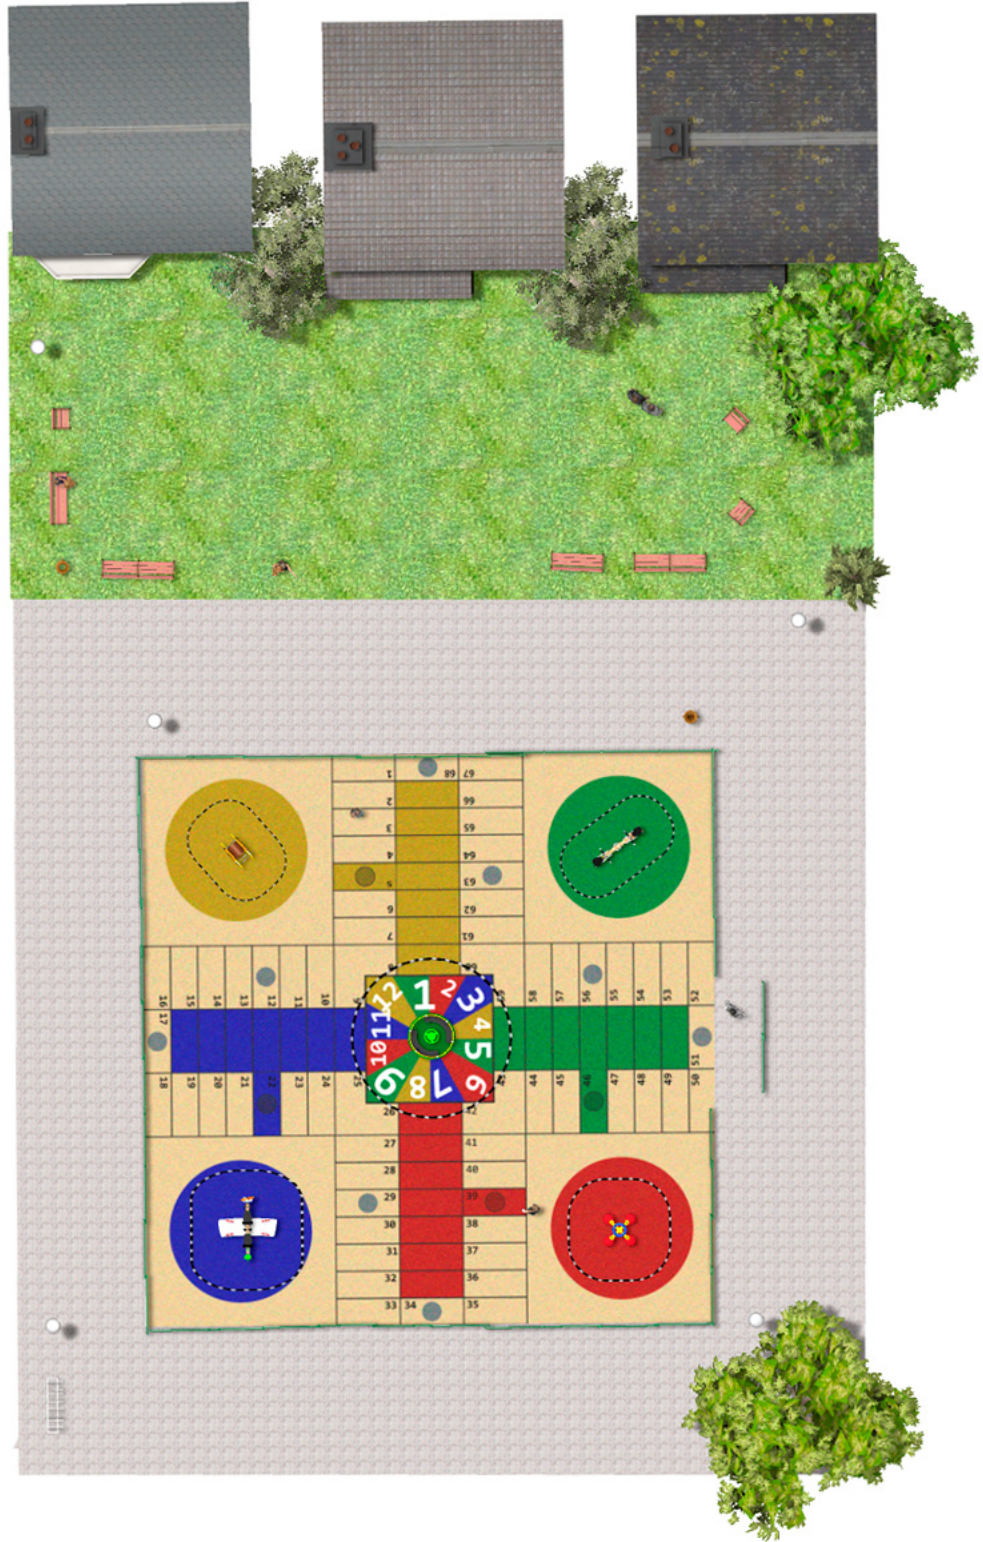

BENITO

–Juegos Infantiles

Proyecto

PROJ-044-2018

Superficie: 378 m²

Email: info@benito.com

Teléfono: +34 93 852 1000

BENITO

-Juegos Infantiles

BENITO

-Juegos Infantiles

BENITO

-Juegos Infantiles

Producto	Descripción
<p>JFS08</p> 	<p>Maia Muelles para niños, divertidos y que potencian su aprendizaje. Fabricados con materiales resistentes y certificados según normativa EN1176.</p> <p>Ficha Técnica Certificado Certificado Conformidad</p>
<p>JFS10</p> 	<p>Rider Dos motoristas cara a cara en un emocionante juego de carreras. Balancín para niños, divertidos y que potencian su aprendizaje. Fabricados con materiales resistentes y certificados según normativa EN1176.</p> <p>Ficha Técnica Certificado Certificado Conformidad</p>
<p>JFS06</p> 	<p>Flop Muelles para niños, divertidos y que potencian su aprendizaje. Fabricados con materiales resistentes y certificados según normativa EN1176.</p> <p>Ficha Técnica Certificado Certificado Conformidad</p>
<p>JFS11</p> 	<p>Sky La emoción de conducir un avión en tandem, con unos amigos colgados de las alas. Muelles para niños, divertidos y que potencian su aprendizaje. Fabricados con materiales resistentes y certificados según normativa EN1176.</p> <p>Ficha Técnica Certificado Certificado Conformidad</p>
<p>JC06B</p> 	<p>Cosmic Estructura, Metal: Acero zincado y pintado al horno, muy resistente a la corrosión. Colores: RAL6018, RAL1028</p> <p>Ficha Técnica JC06B Certificado</p>