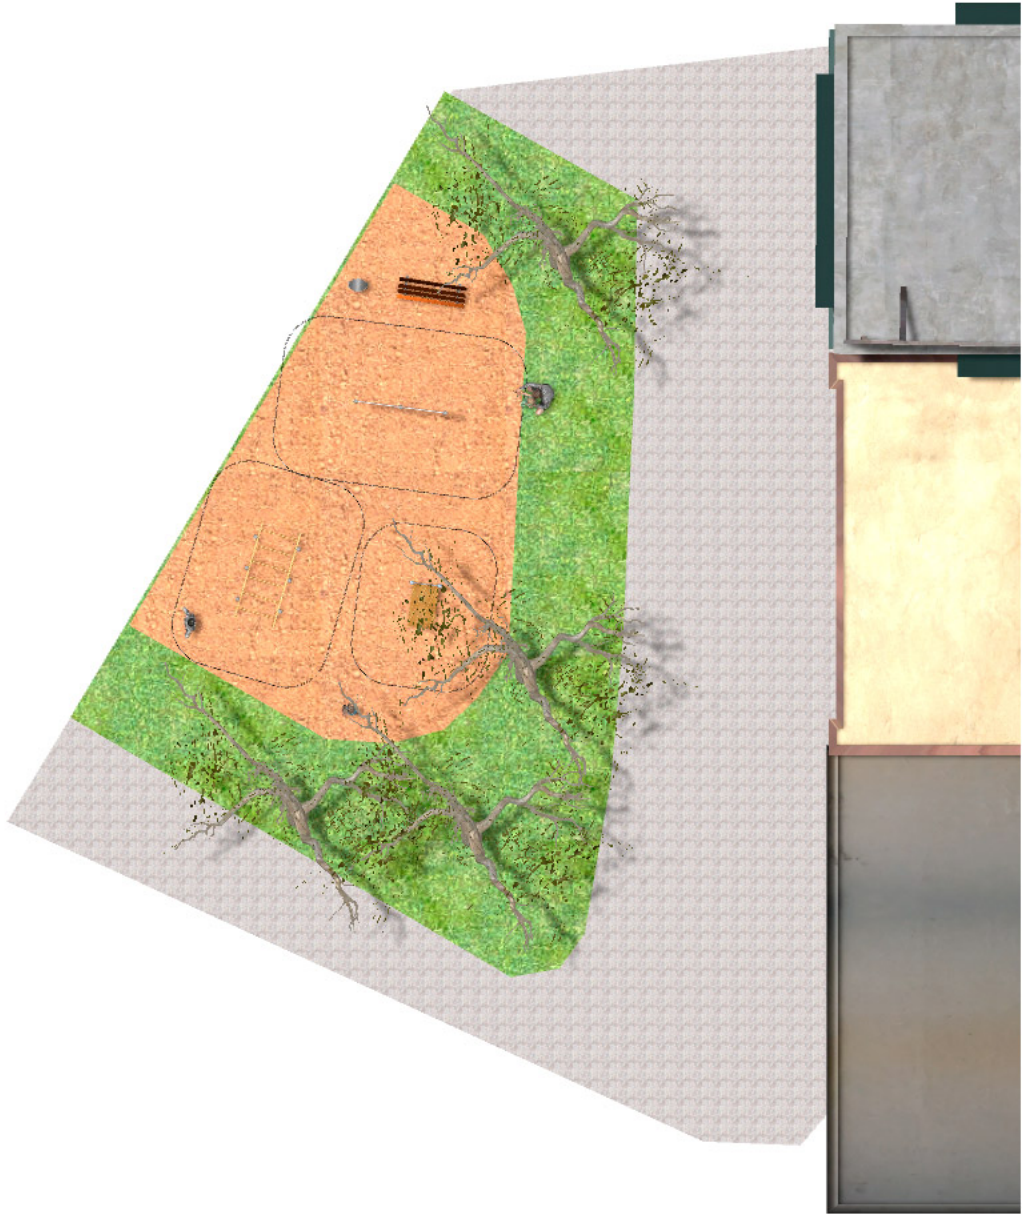

BENITO

–Juegos Infantiles

Proyecto

PROJ-045-2018

Superficie: 100 m²

Email: info@benito.com

Teléfono: +34 93 852 1000

BENITO

-Juegos Infantiles

BENITO

-Juegos Infantiles

BENITO

-Juegos Infantiles

Producto	Descripción
<p>JCIR03</p> 	<p>Wall Bars La gama Work-fit es completa y todos los elementos se pueden combinar perfectamente para lograr un circuito a medida en función de los objetivos por los cuales ha sido diseñado. Work-fit nos permite combinar de manera perfecta el andar o el correr con ejercicios diversos para mantener una vida sana y saludable. Work-fit se fabrica íntegramente en madera y por este motivo es recomendable instalar en entornos naturales.</p> <p>Ficha Técnica Certificado</p>
<p>JCIR02</p> 	<p>Abdominal La gama Work-fit es completa y todos los elementos se pueden combinar perfectamente para lograr un circuito a medida en función de los objetivos por los cuales ha sido diseñado. Work-fit nos permite combinar de manera perfecta el andar o el correr con ejercicios diversos para mantener una vida sana y saludable. Work-fit se fabrica íntegramente en madera y por este motivo es recomendable instalar en entornos naturales.</p> <p>Ficha Técnica Certificado</p>
<p>JCIR14</p> 	<p>Jump - Rebound La gama Work-fit es completa y todos los elementos se pueden combinar perfectamente para lograr un circuito a medida en función de los objetivos por los cuales ha sido diseñado. Work-fit nos permite combinar de manera perfecta el andar o el correr con ejercicios diversos para mantener una vida sana y saludable. Work-fit se fabrica íntegramente en madera y por este motivo es recomendable instalar en entornos naturales.</p> <p>Ficha Técnica Certificado</p>