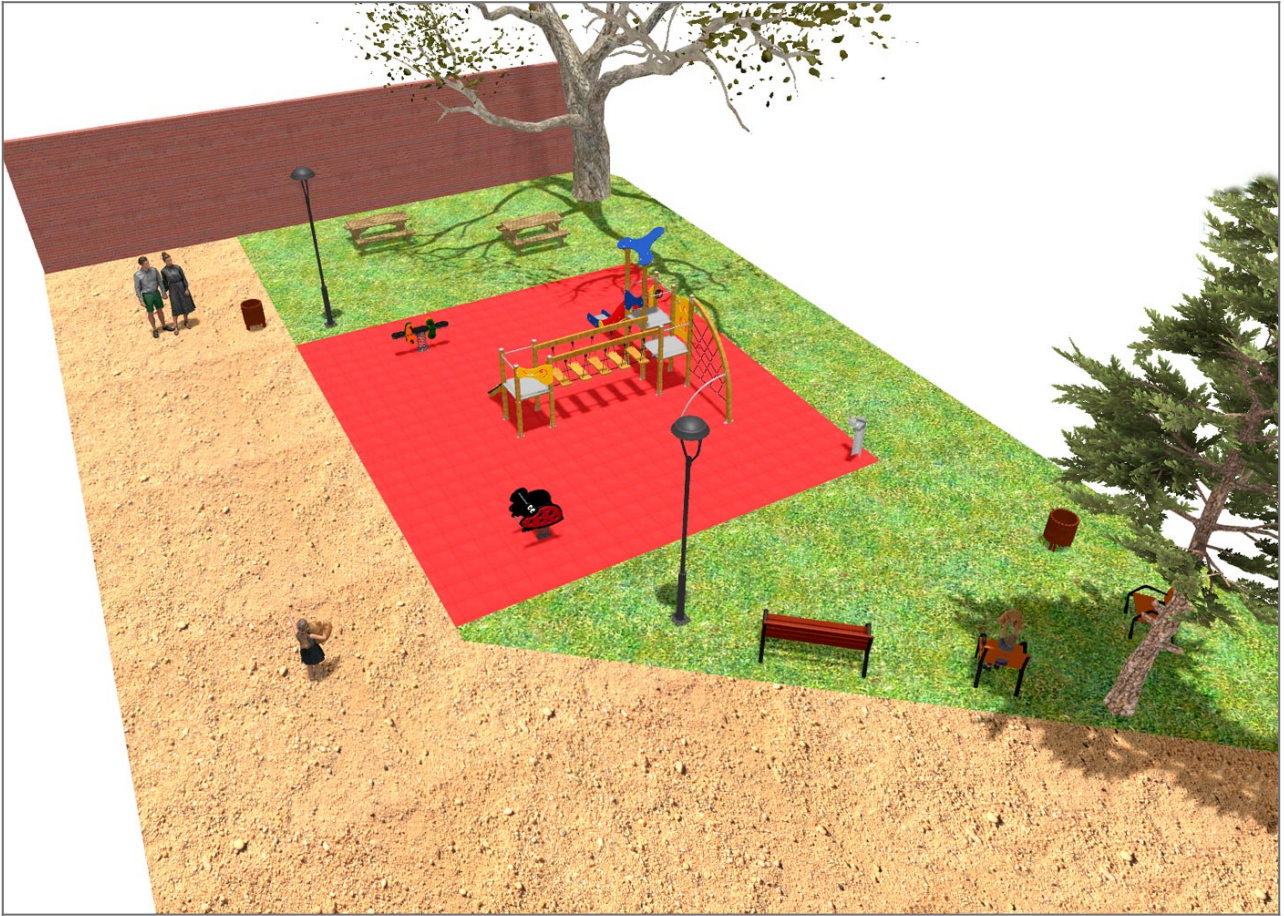

BENITO

–Juegos Infantiles

Proyecto

PROJ-055-2018

Superficie: 120 m²

Email: info@benito.com

Teléfono: +34 93 852 1000

BENITO

–Juegos Infantiles

BENITO

-Juegos Infantiles

Producto	Descripción
<p>JK004B</p> 	<p>Klasik 4 ¿Es posible tener un parque de este tamaño? Si te gustan los elementos de madera, la respuesta es sí. Con la colección KLASIK, ponemos la jugabilidad, los retos emocionantes y el color al alcance de todos.</p> <p>Ficha Técnica Certificado</p>
<p>JFS07</p> 	<p>Bubu Muelles para niños, divertidos y que potencian su aprendizaje. Fabricados con materiales resistentes y certificados según normativa EN1176.</p> <p>Ficha Técnica Certificado Certificado Conformidad</p>
<p>JFS02</p> 	<p>Snoo Muelles para niños, divertidos y que potencian su aprendizaje. Fabricados con materiales resistentes y certificados según normativa EN1176.</p> <p>Ficha Técnica Certificado Certificado Conformidad</p>