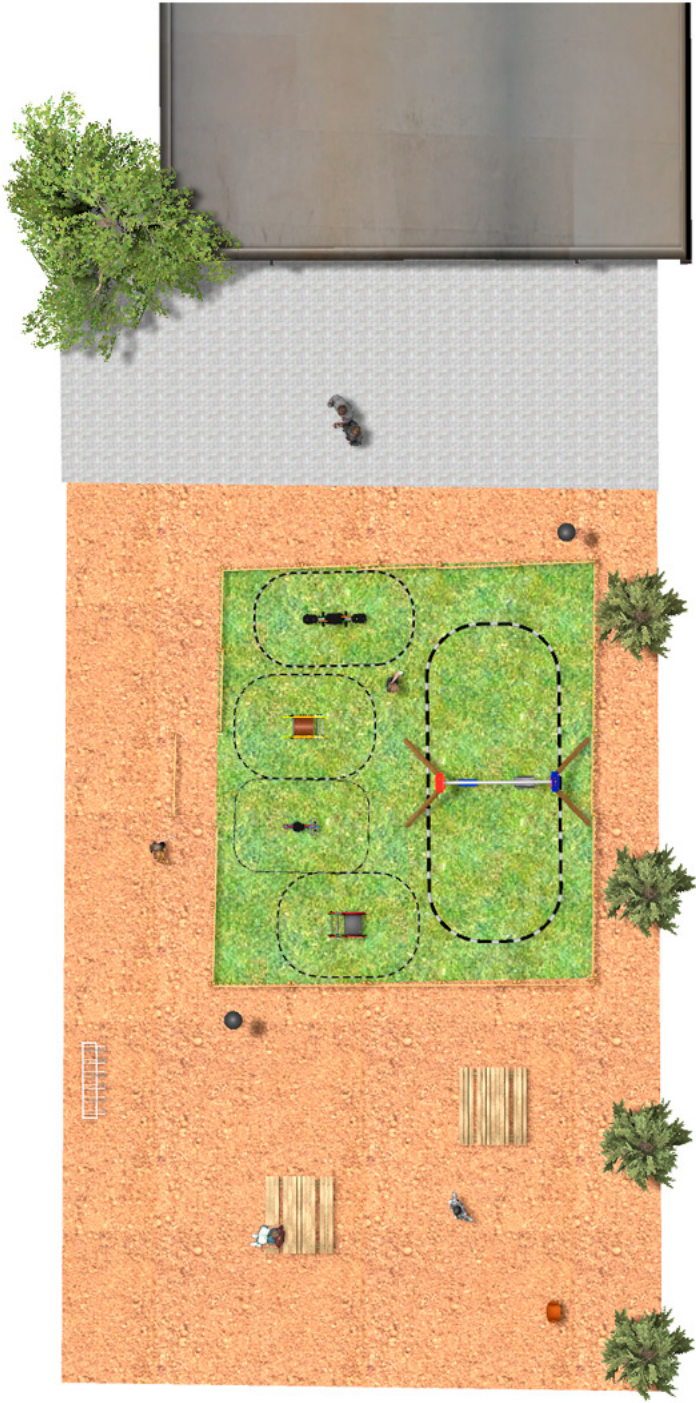

# BENITO

–Juegos Infantiles

## Proyecto

PROJ-070-2018

Superficie: 305 m<sup>2</sup>

Email: [info@benito.com](mailto:info@benito.com)

Teléfono: +34 93 852 1000

# BENITO

-Juegos Infantiles