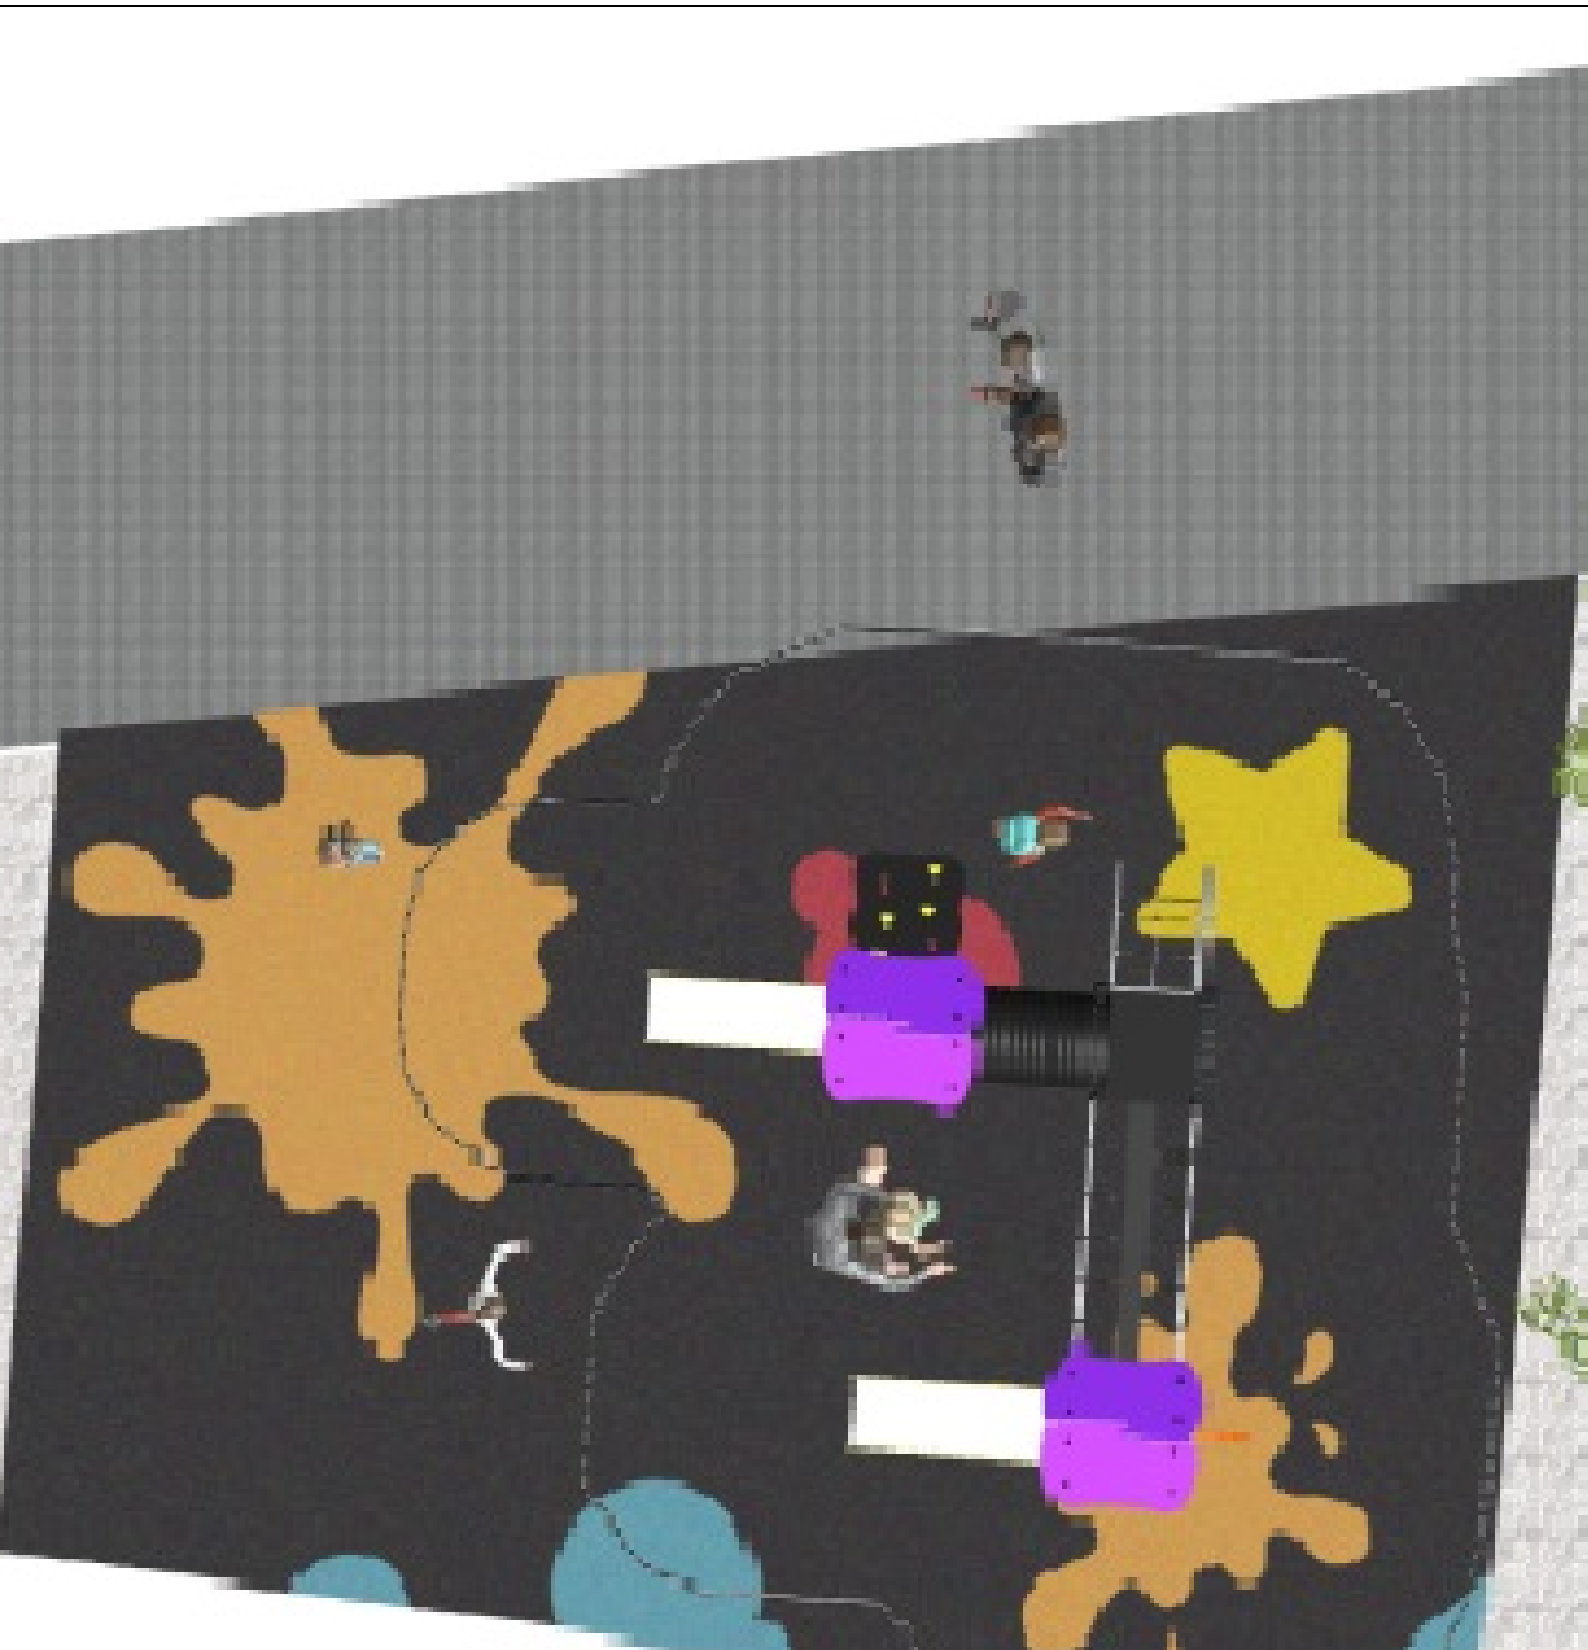

BENITO

–Juegos Infantiles

Proyecto

PROJ-073-2023

Superficie: 45 m²

Email: info@benito.com

Teléfono: +34 93 852 1000

BENITO

-Juegos Infantiles

BENITO

-Juegos Infantiles

Producto	Descripción
<p data-bbox="165 159 274 188">JPVAP04</p> 	<p data-bbox="363 159 504 188">Artic Plus 4</p> <p data-bbox="363 188 1530 277">La colección ARTIC es funcional y compacta, conformada con combinaciones modulares de torres para los más pequeños hasta los mayores. Ideal para cubrir necesidades en espacios limitados de juegos hasta combinar diferentes elementos en espacios más grandes.</p> <p data-bbox="363 304 663 333">Ficha Técnica Certificado</p>