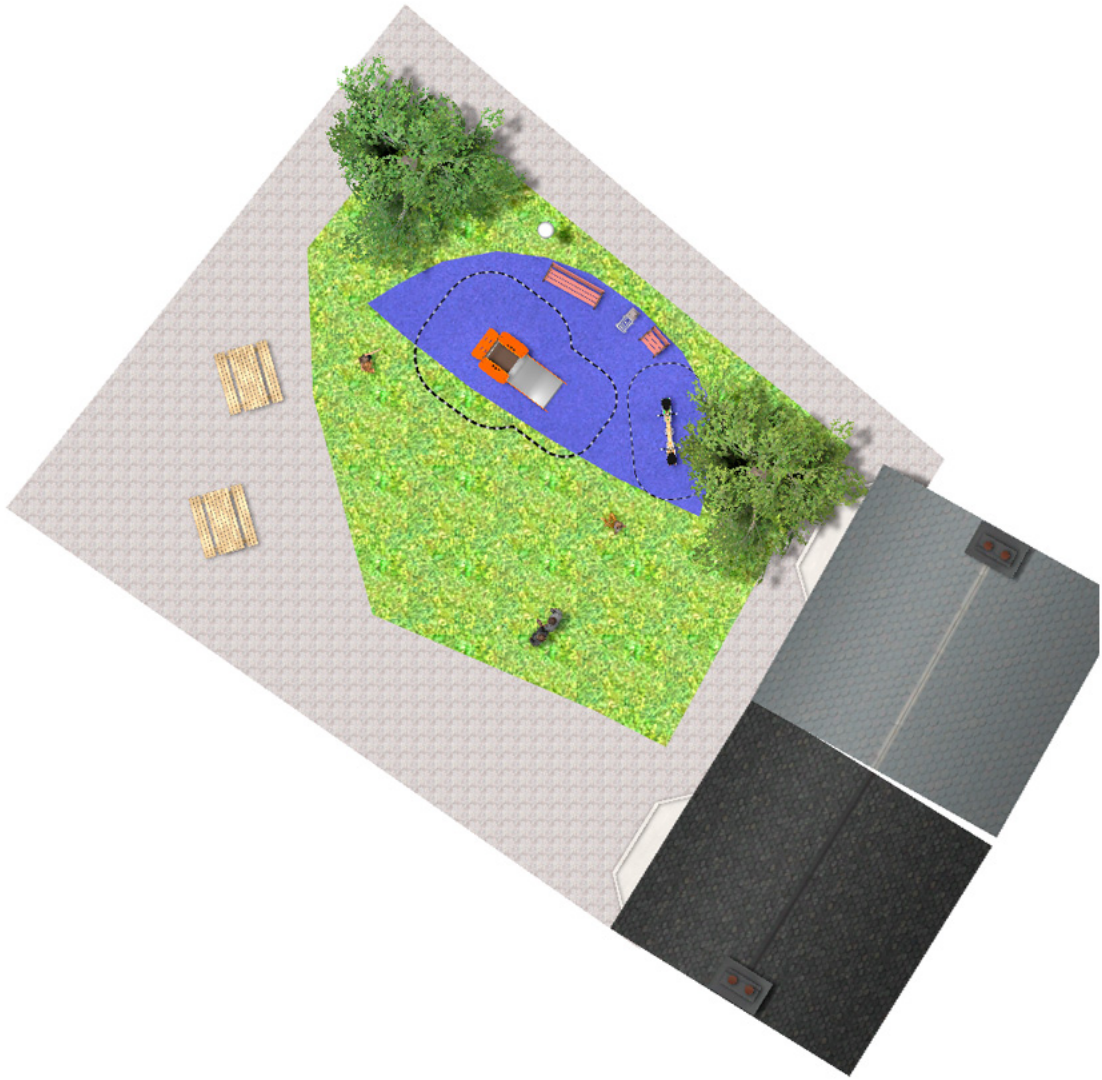

BENITO

–Juegos Infantiles

Proyecto

PROJ-079-2018

Superficie: 41 m²

Email: info@benito.com

Teléfono: +34 93 852 1000

BENITO

-Juegos Infantiles

BENITO

-Juegos Infantiles

BENITO

-Juegos Infantiles

Producto	Descripción
<p data-bbox="188 159 252 188">JG02</p> 	<p data-bbox="363 159 427 188">Kido</p> <p data-bbox="363 188 1513 277">Estructura, Metal: Postes Ø35mm acero inoxidable AISI304, con gran resistencia a la abrasión, la corrosión y la intemperie. La superficie deslizante del tobogán es de acero inoxidable pulida AISI304 de 2 mm de grosor y está curvada, ondulada y modelada en una sola pieza.</p> <p data-bbox="363 304 727 333">Ficha Técnica JG02 Certificado</p>
<p data-bbox="181 427 258 456">JFS10</p> 	<p data-bbox="363 427 434 456">Rider</p> <p data-bbox="363 456 1497 517">Dos motoristas cara a cara en un emocionante juego de carreras. Balancín para niños, divertidos y que potencian su aprendizaje. Fabricados con materiales resistentes y certificados según normativa EN1176.</p> <p data-bbox="363 544 951 573">Ficha Técnica Certificado Certificado Conformidad</p>