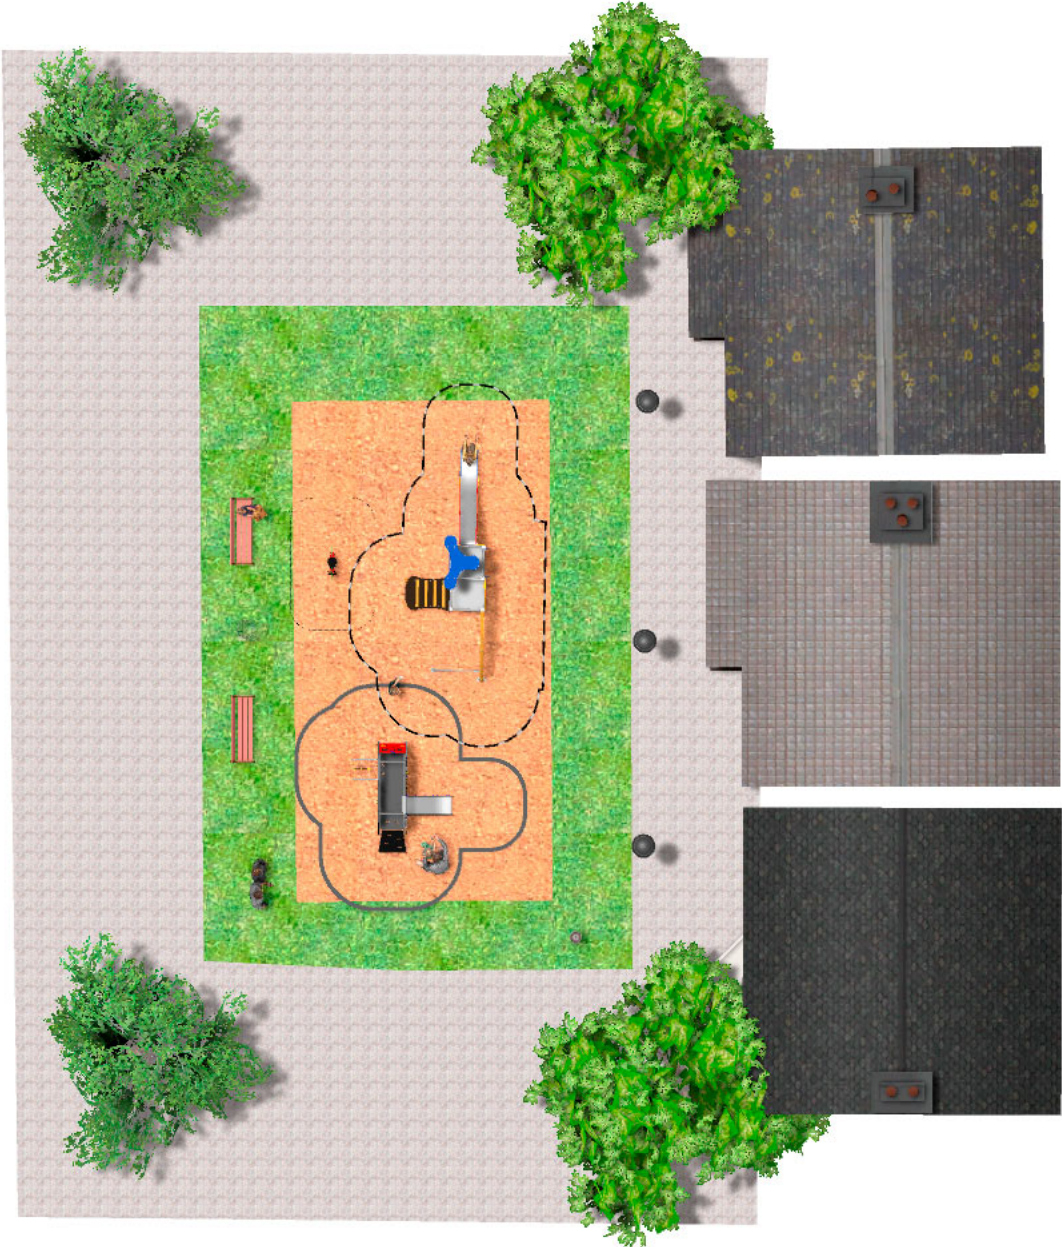

BENITO

–Juegos Infantiles

Proyecto

PROJ-085-2021

Superficie: 90 m²

Email: info@benito.com

Teléfono: +34 93 852 1000

BENITO

-Juegos Infantiles

BENITO

-Juegos Infantiles

BENITO

-Juegos Infantiles

| Producto | Descripción |
|---|--|
| <p>JFS103</p>  | <p>Donkey Muelles para niños, divertidos y que potencian su aprendizaje. Fabricados con materiales resistentes y certificados según normativa EN1176.</p> <p>Ficha Técnica Certificado Certificado Conformidad</p> |
| <p>JK003B</p>  | <p>Klasik 3 ¿Es posible tener un parque de este tamaño? Si te gustan los elementos de madera, la respuesta es sí. Con la colección KLASIK, ponemos la jugabilidad, los retos emocionantes y el color al alcance de todos.</p> <p>Ficha Técnica Certificado</p> |
| <p>JPVS04</p>  | <p>SIK Fire Truck Estructura, Metal: Postes galvanizados y lacados en polvo, con gran resistencia a la abrasión, la corrosión y la intemperie. La superficie deslizante del tobogán es de acero inoxidable pulida AISI304 de 2 mm de grosor y está curvada, ondulada y modelada en una sola pieza. Barras protectoras en acero inoxidable AISI304 de Ø32mm.</p> <p>Ficha Técnica Certificado Certificado Conformidad</p> |