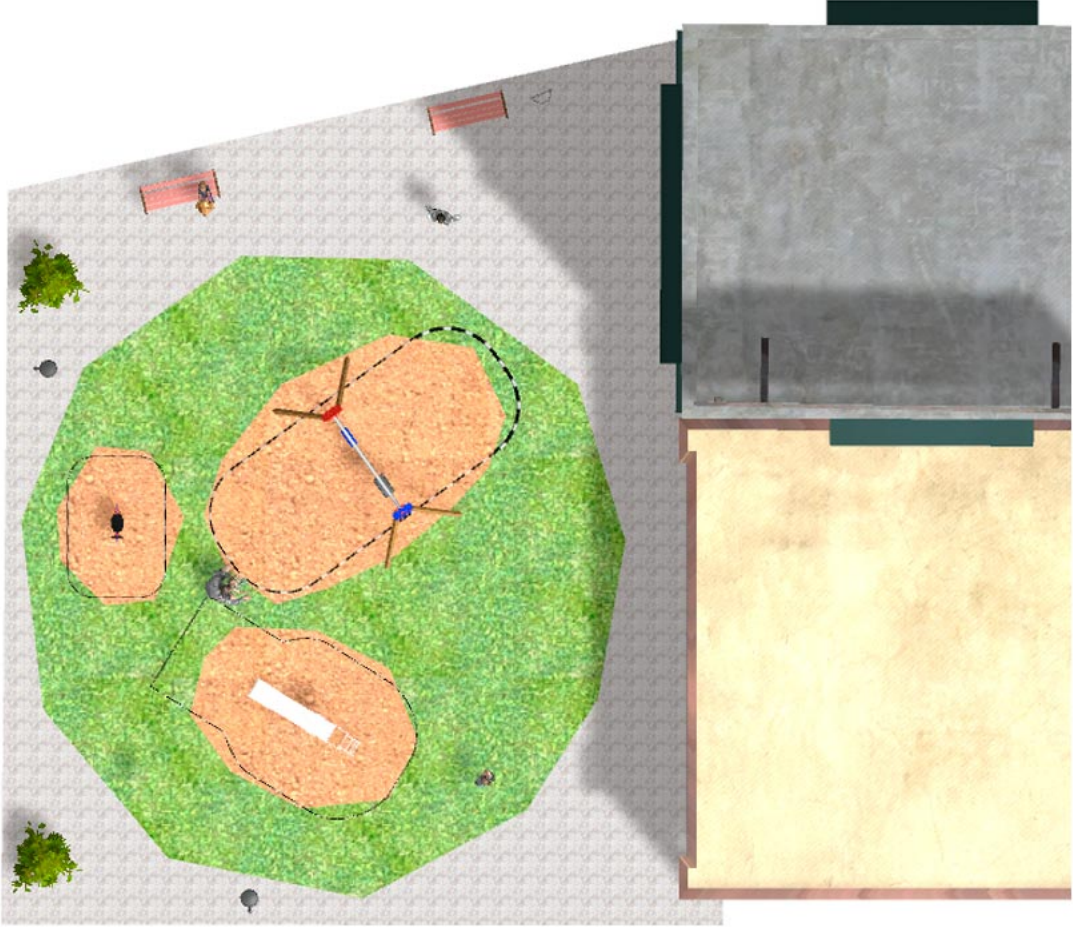

## Proyecto

PROJ-166-2021

Superficie: 155 m<sup>2</sup>

Email: [info@benito.com](mailto:info@benito.com)

Teléfono: +34 93 852 1000

# BENITO

-Juegos Infantiles