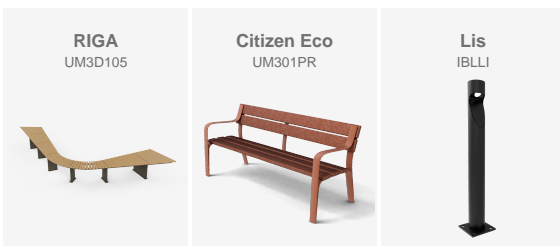

Renovación del jardín municipal de Lopera (Jaén) con bancos RIGA, bancos Citizen ECO y balizas LIS, mejorando la estancia, la iluminación peatonal y el confort urbano.

Jaén

Benito Urban y el estudio de arquitectura LZB Arkitektura e Hiritik At han llevado a cabo un diseño exclusivo y personalizado del nuevo mobiliario de la plaza principal de Astigarraga (Gipuzkoa).

**Bancos exclusivos en
Gipuzkoa**

Renovación del jardín municipal de Lopera (Jaén) con bancos RIGA, bancos Citizen ECO y balizas LIS, mejorando la estancia, la iluminación peatonal y el confort urbano.